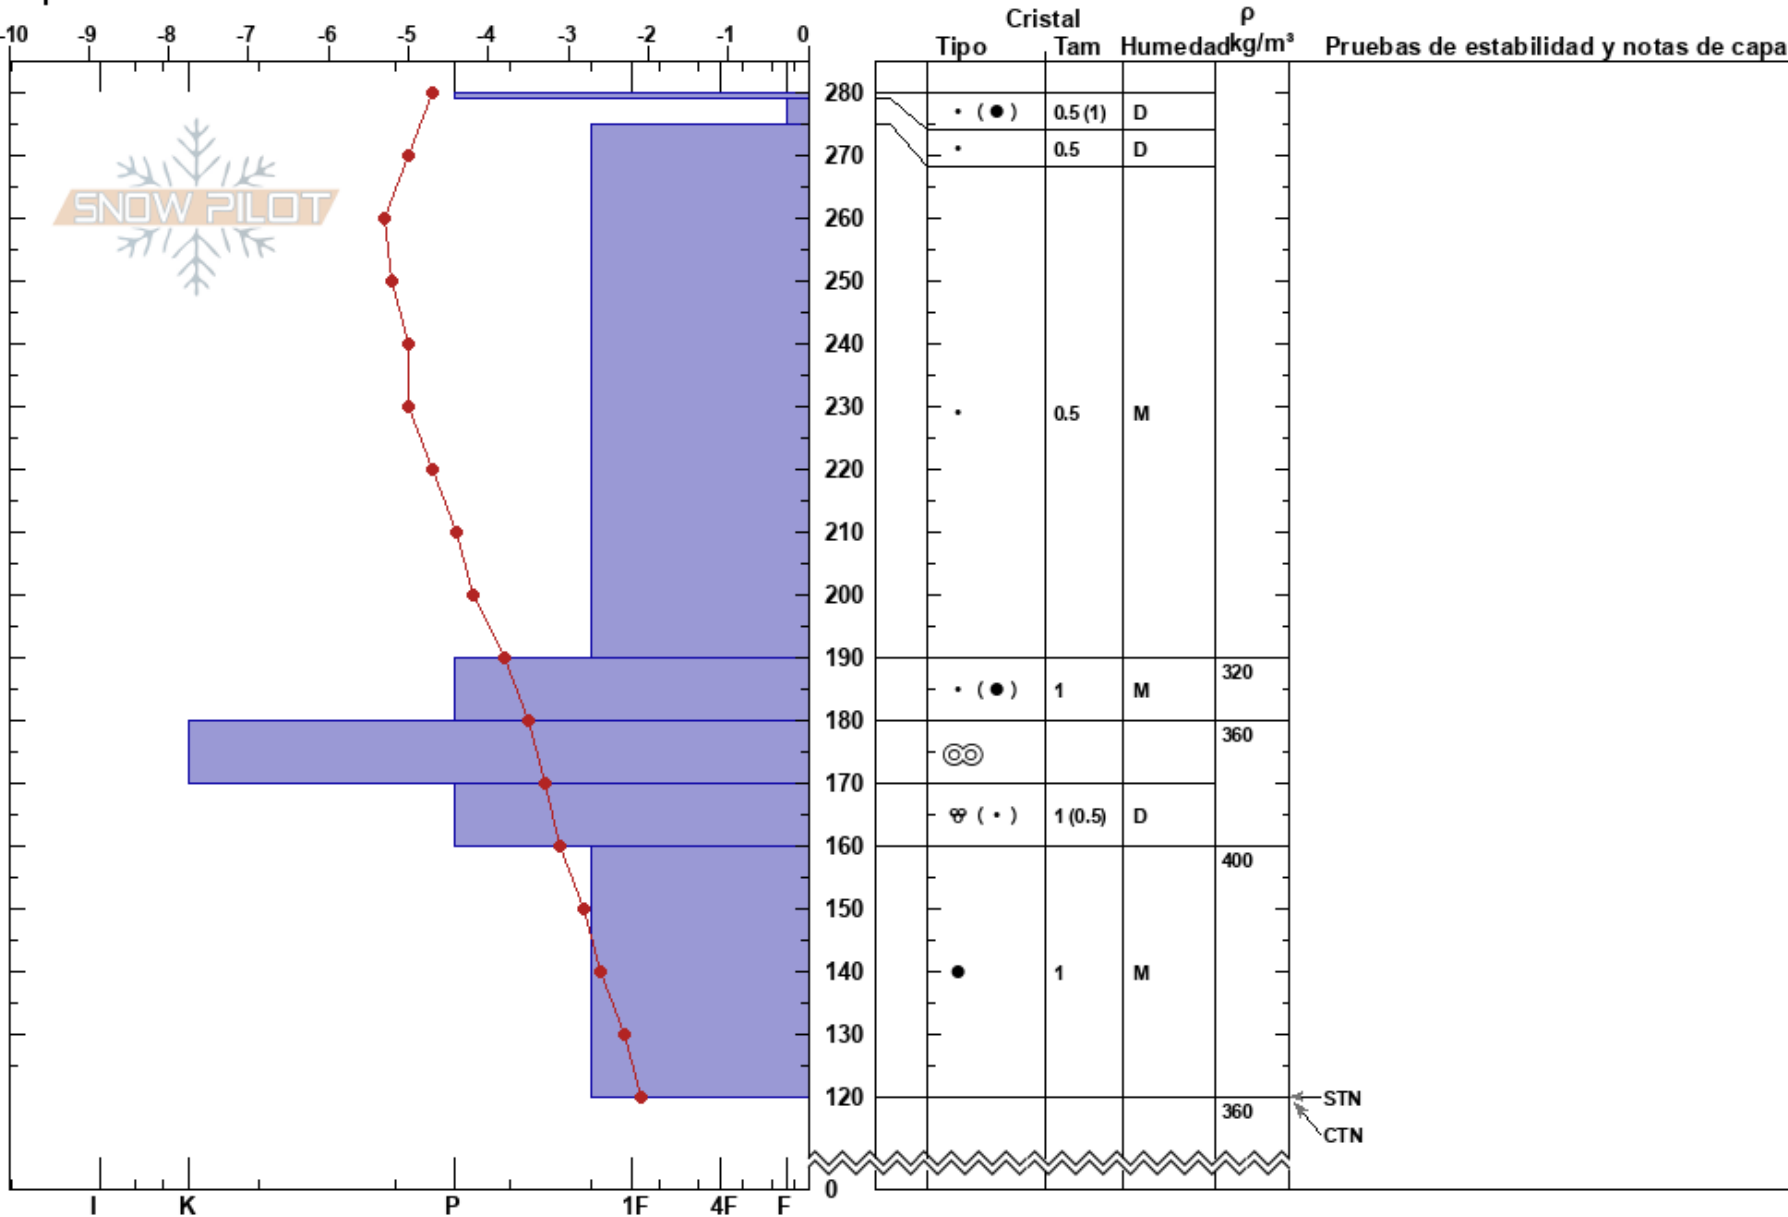

Canal San Luis
 Picos de Europa
 Spain
 Elevación: 2050 m
 Exposición: NE
 Específicas:

Aniceto Valle
 15/02/2023 - 11:10
 Coordinada: 30T 351427W 47800811
 Ángulo de inclinación: 38°
 Carga del Viento:

Estabilidad:
 Temp. del aire: 7.8°C
 Cielo: CLR
 Precipitación: NO
 Viento: Calm

HS:280
 PF: 15
 PS: 5

Notas del capas:

Notas: Escarcha de superficie.
 Se sondan 160 cm