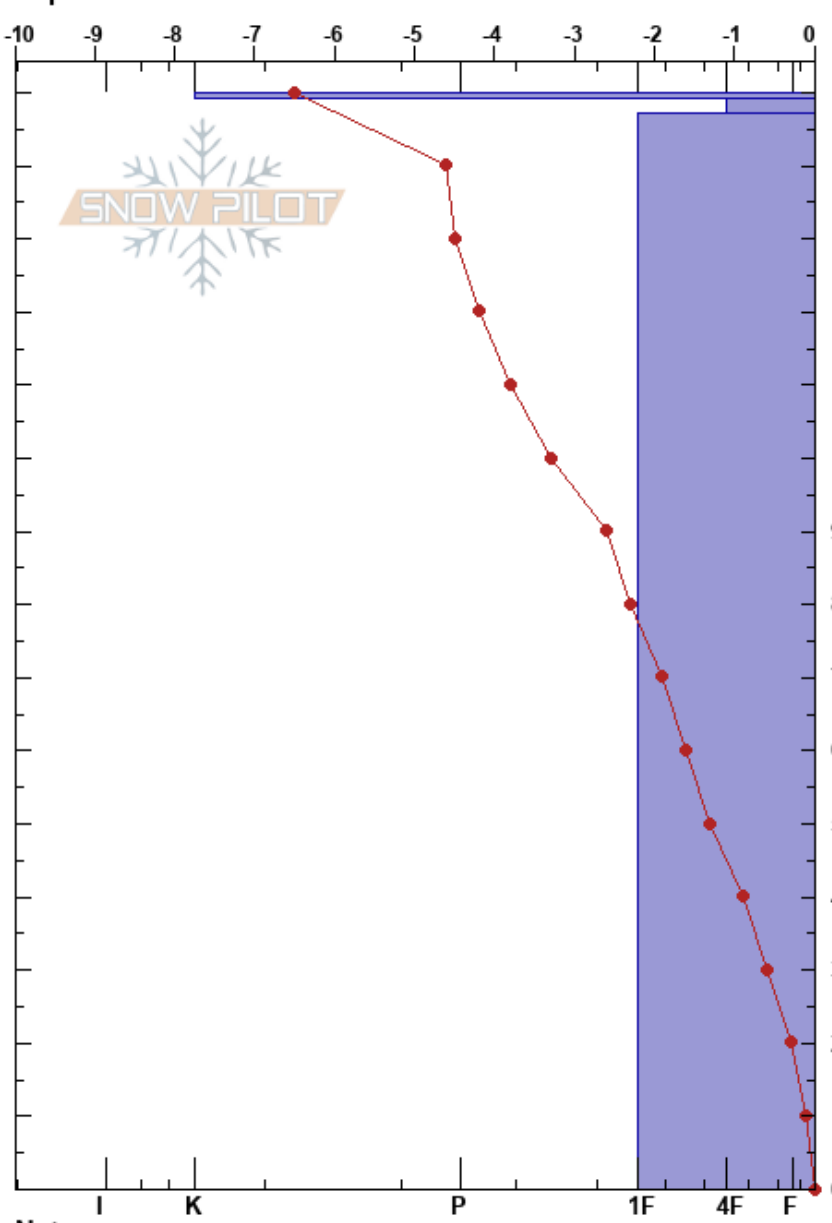

TELESKI ASNOS
 Cordillera Cantábrica
 Spain
 Elevación: 1986 m
 Exposición: N
 Específicas:

ALTO CAMPOO CANTUR
 15/02/2023 - 08:45
 Coordinada: 30T 386134W 4765806E
 Ángulo de inclinación: 30°
 Carga del Viento:

Estabilidad:
 Temp. del aire: -0.5°C
 Cielo: CLR
 Precipitación: NO
 Viento: SE Calm

Notas del capas:

HS: 150
 PF: 12
 PS: 4

| Tipo | Cristal | | Humedad kg/m³ | Pruebas de estabilidad y notas de capa |
|------|---------|---|---------------|----------------------------------------|
| | Tam | | | |
| ∅ | 2 | | 460 | |
| • | 2 | D | | |
| • | 1 | | | |

STM @ 30cm

CTN

Notas: