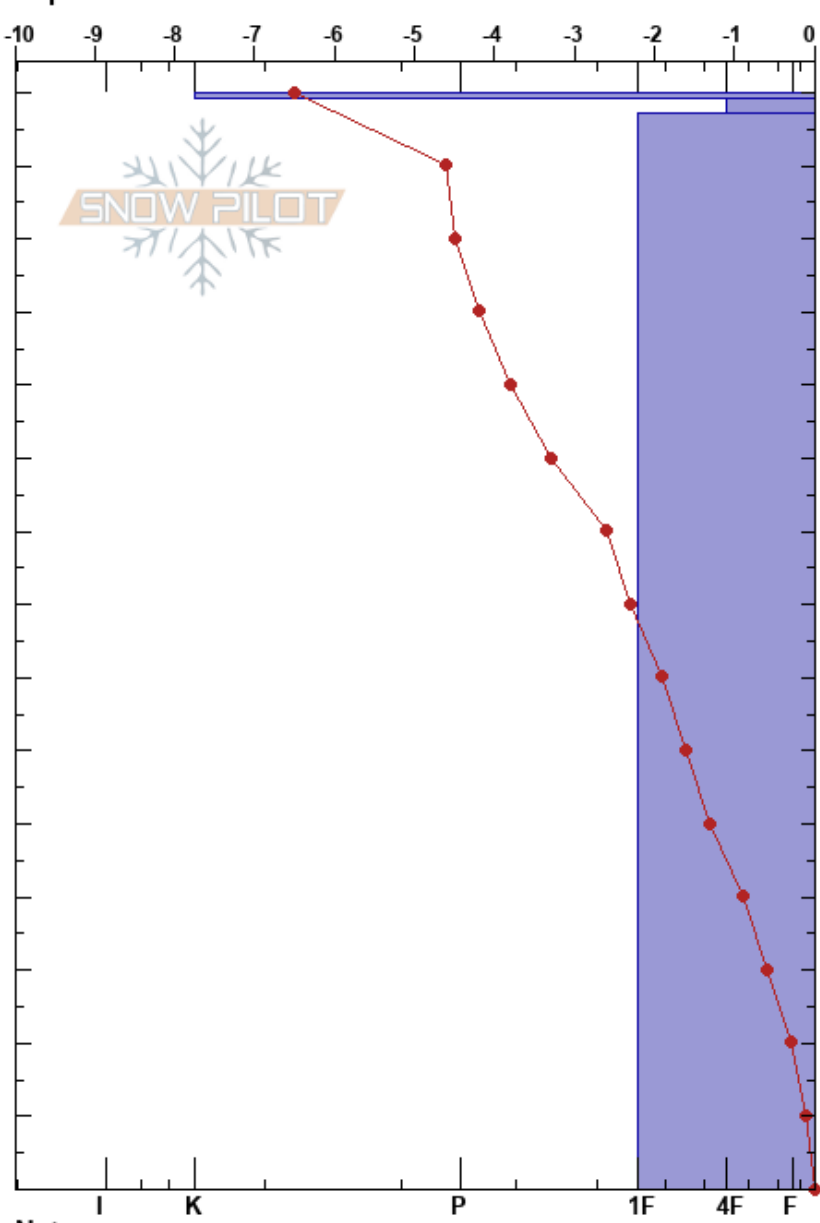

TELESKI ASNOS
 Cordillera Cantábrica
 Spain
 Elevación: 1986 m
 Exposición: N
 Específicas:

ALTO CAMPOO CANTUR
 15/02/2023 - 08:45
 Coordinada: 30T 386134W 47658061
 Ángulo de inclinación: 30°
 Carga del Viento:

Estabilidad:
 Temp. del aire: -0.5°C
 Cielo: CLR
 Precipitación: NO
 Viento: SE Calm

Notas del capas:

HS: 150
 PF: 12
 PS: 4

Tipo	Cristal		Humedad kg/m³	Pruebas de estabilidad y notas de capa
	Tam			
∅	2		460	
•	2	D		
•	1			

← STM @30cm

← CTN

Notas: