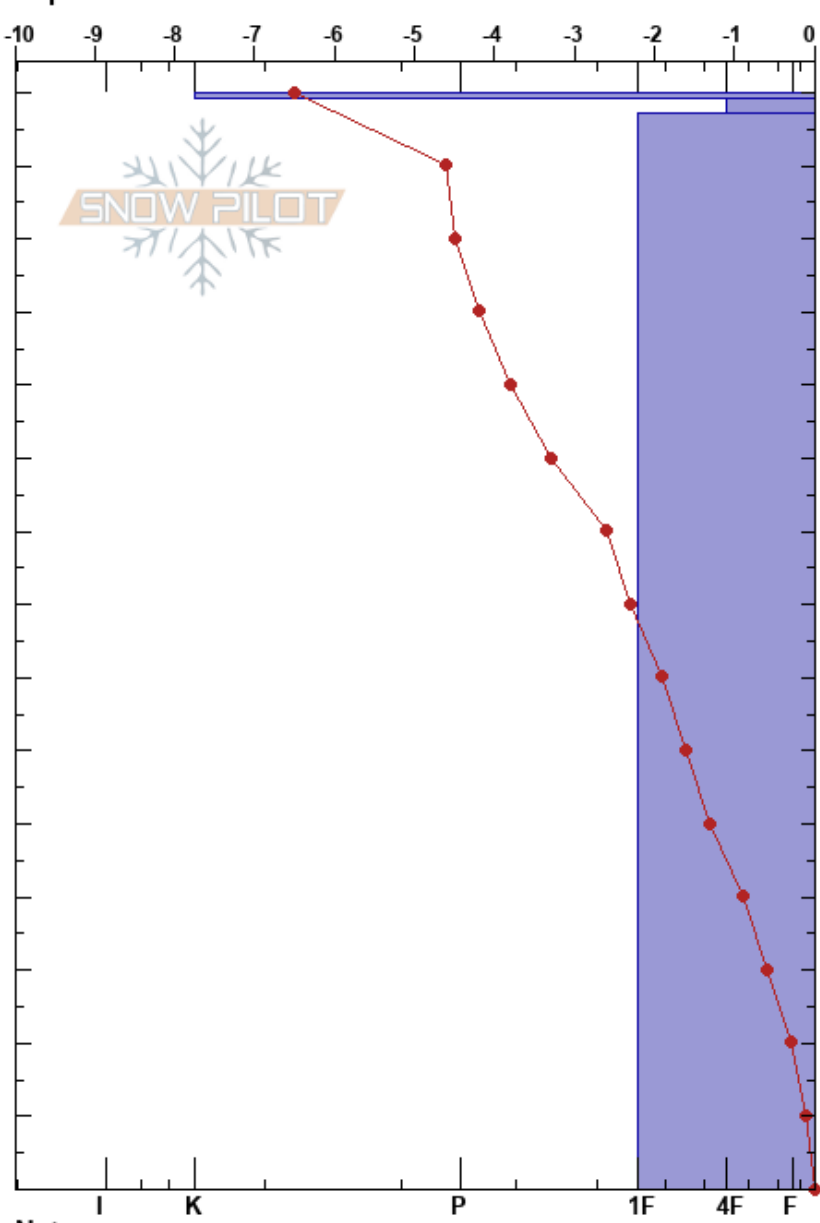

TELESKI ASNOS
 Cordillera Cantábrica
 Spain
 Elevación: 1986 m
 Exposición: N
 Específicas:

ALTO CAMPOO CANTUR
 15/02/2023 - 08:45
 Coordinada: 30T 386134W 4765806E
 Ángulo de inclinación: 30°
 Carga del Viento:

Estabilidad:
 Temp. del aire: -0.5°C
 Cielo: CLR
 Precipitación: NO
 Viento: SE Calm

Notas del capas:

HS: 150
 PF: 12
 PS: 4

Cristal		ρ		Pruebas de estabilidad y notas de capa
Tipo	Tam	Humedad	kg/m³	
∅	2			460
.	2	D		
.	1			

STM @ 30cm

CTN

Notas: