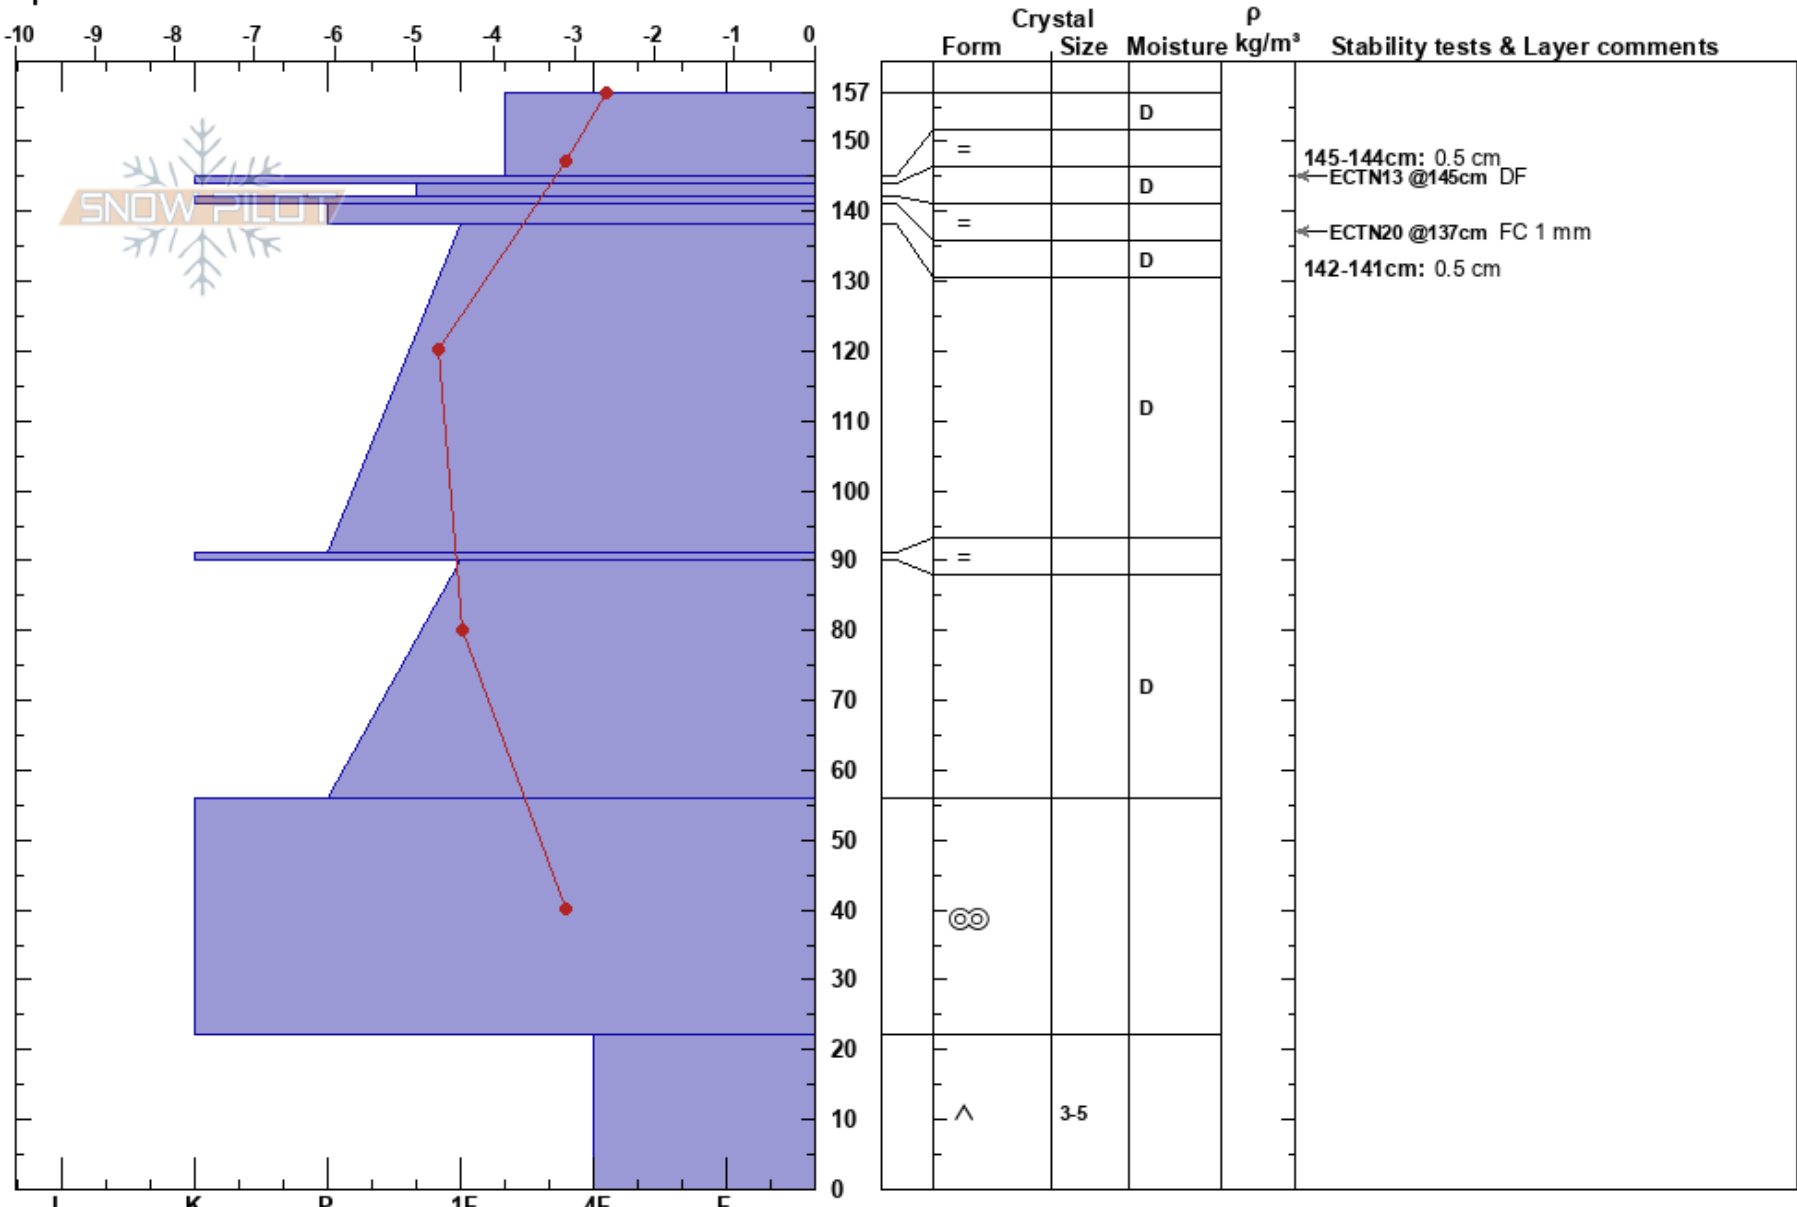

Kungsliften  
 Västra Vindelfjällen  
 Sweden  
**Elevation:** 1140 m  
**Aspect:** 115°  
**Specifics:**

Johan af Ekenstam  
 14/02/2023 - 08:50  
**Co-ord:** 33W 506093E 7302396N  
**Slope Angle:** 8°  
**Wind Loading:** yes

**Stability:**  
**Air Temperature:** -2.6°C **PF:** 6  
**Sky Cover:** X  
**Precipitation:** S-1  
**Wind:** NW Moderate

**HS:** 157  
**Layer Notes:**  
 145-144cm: 0.5 cm  
 142-141cm: 0.5 cm

**Notes:** Övre delen av konvex läslutning. Tester gjorda från ytan till 65 cm över mark.