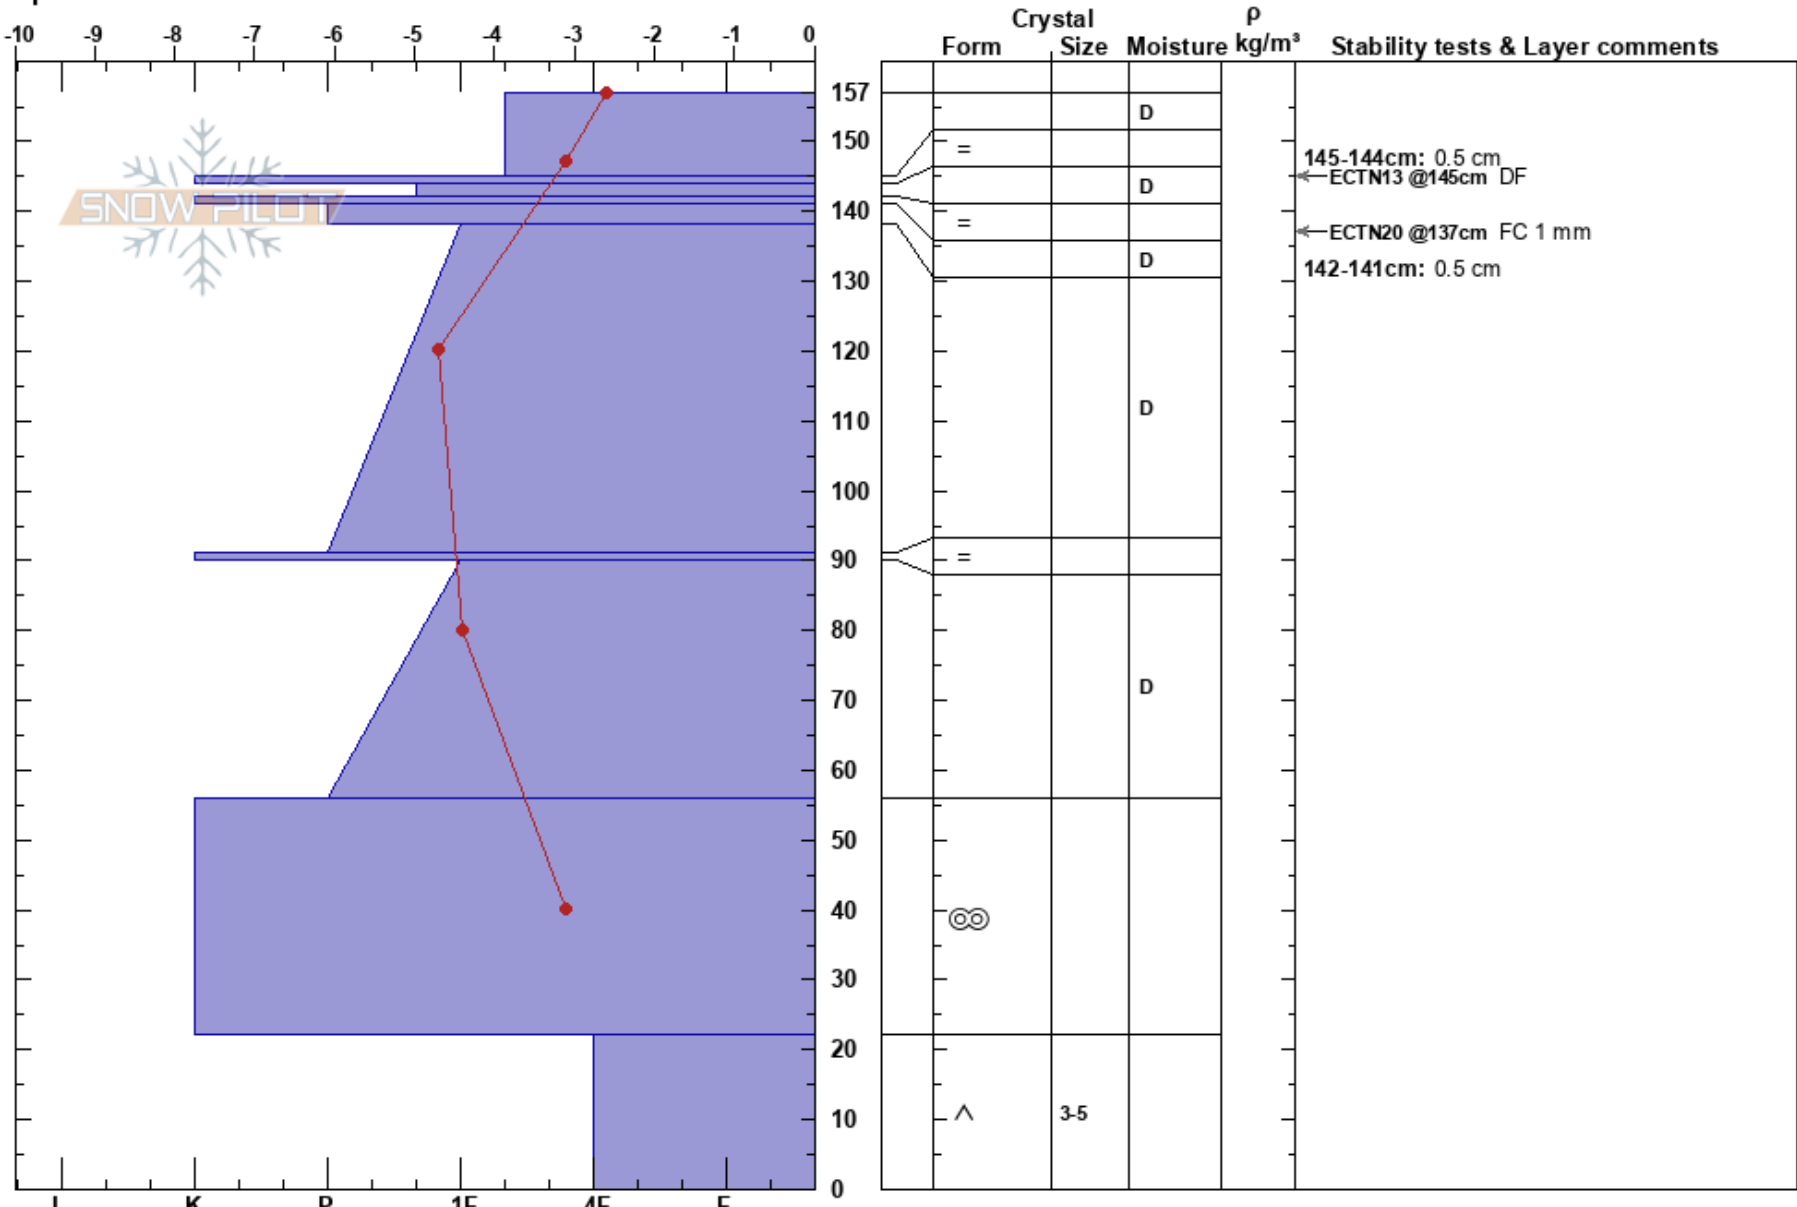

Kungsliften
 Västra Vindelfjällen
 Sweden
Elevation: 1140 m
Aspect: 115°
Specifics:

Johan af Ekenstam
 14/02/2023 - 08:50
Co-ord: 33W 506093E 7302396N
Slope Angle: 8°
Wind Loading: yes

Stability: **HS:** 157
Air Temperature: -2.6°C **PF:** 6
Sky Cover: X
Precipitation: S-1
Wind: NW Moderate

Layer Notes:
 145-144cm: 0.5 cm
 142-141cm: 0.5 cm

Notes: Övre delen av konvex läslutning. Tester gjorda från ytan till 65 cm över mark.