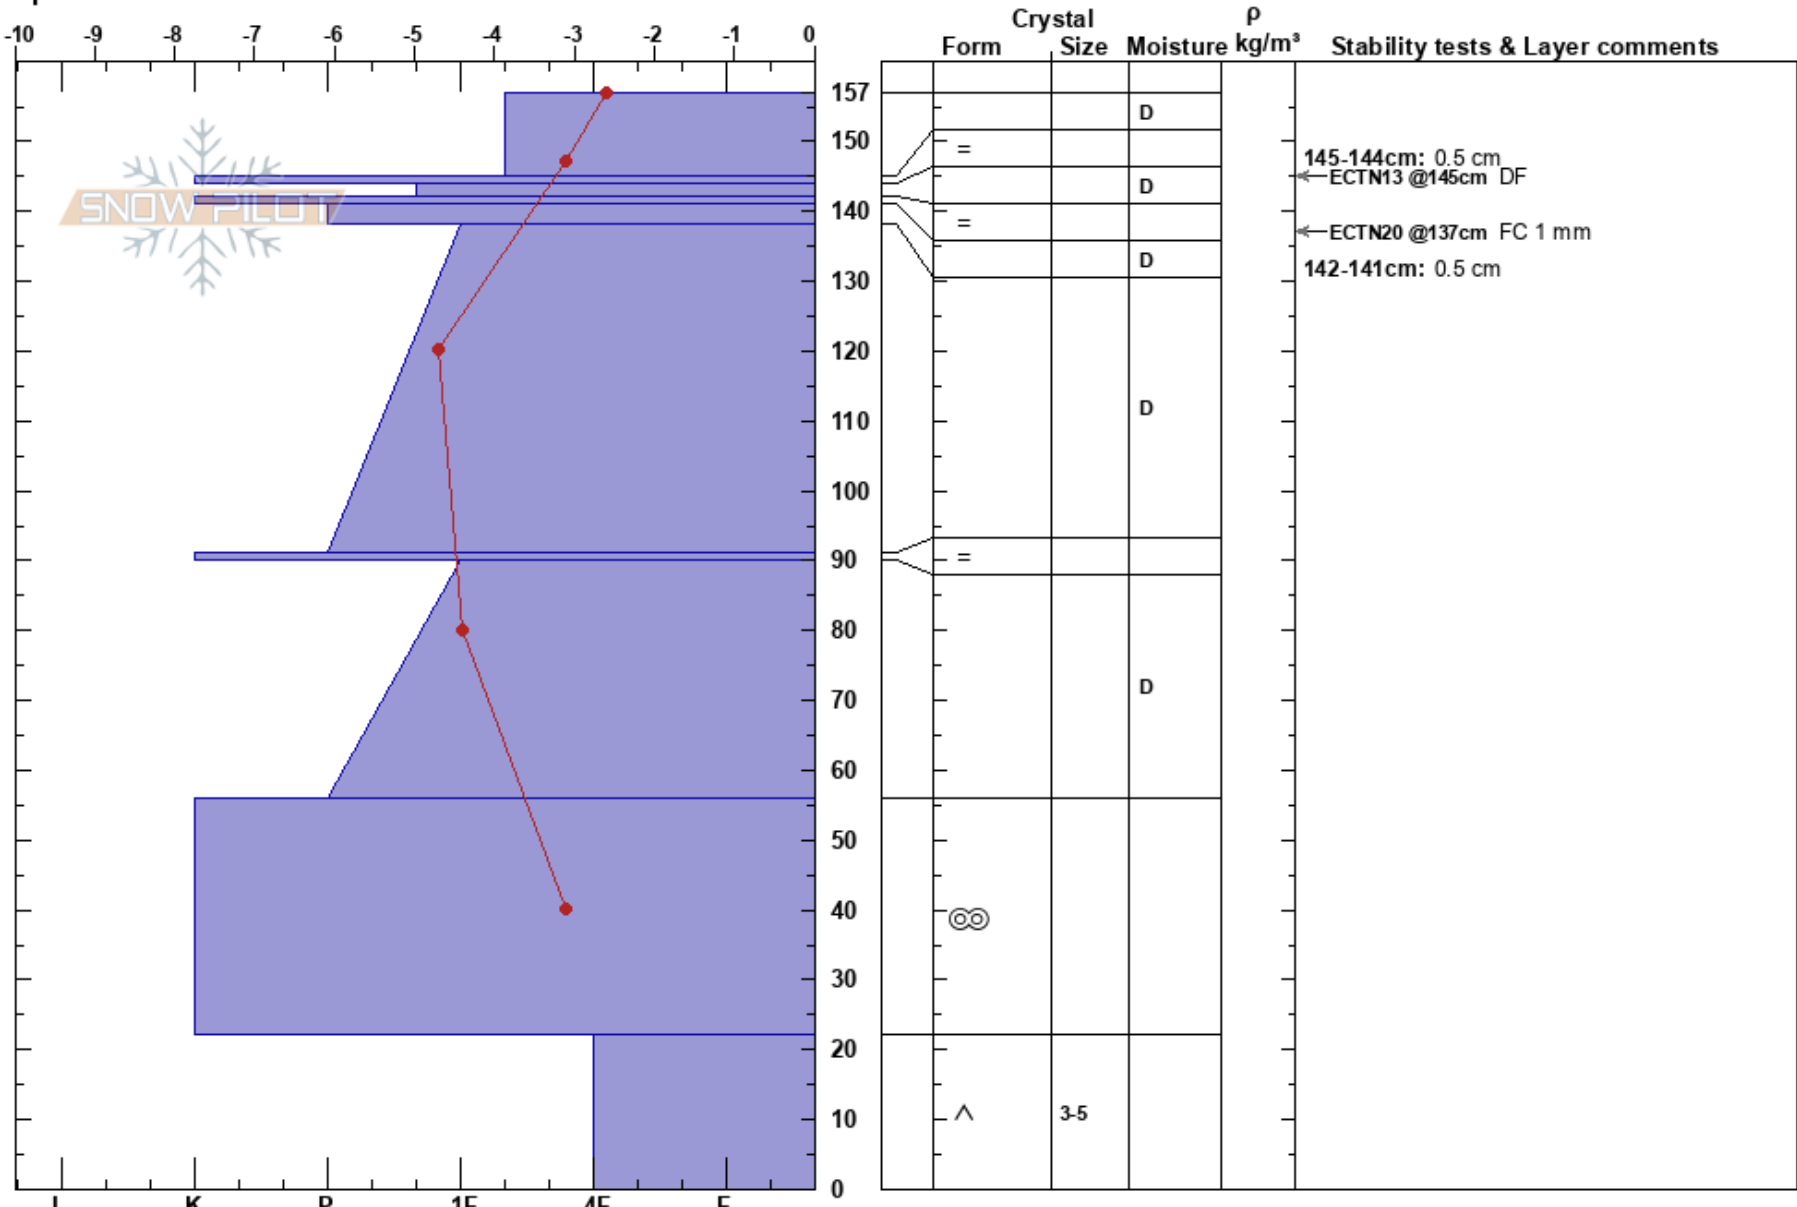

Kungsliften
 Västra Vindelfjällen
 Sweden
Elevation: 1140 m
Aspect: 115°
Specifics:

Johan af Ekenstam
 14/02/2023 - 08:50
Co-ord: 33W 506093E 7302396N
Slope Angle: 8°
Wind Loading: yes

Stability:
Air Temperature: -2.6°C **PF:** 6
Sky Cover: X
Precipitation: S-1
Wind: NW Moderate

HS: 157
 145-144cm: 0.5 cm
 142-141cm: 0.5 cm

Notes: Övre delen av konvex läslutning. Tester gjorda från ytan till 65 cm över mark.