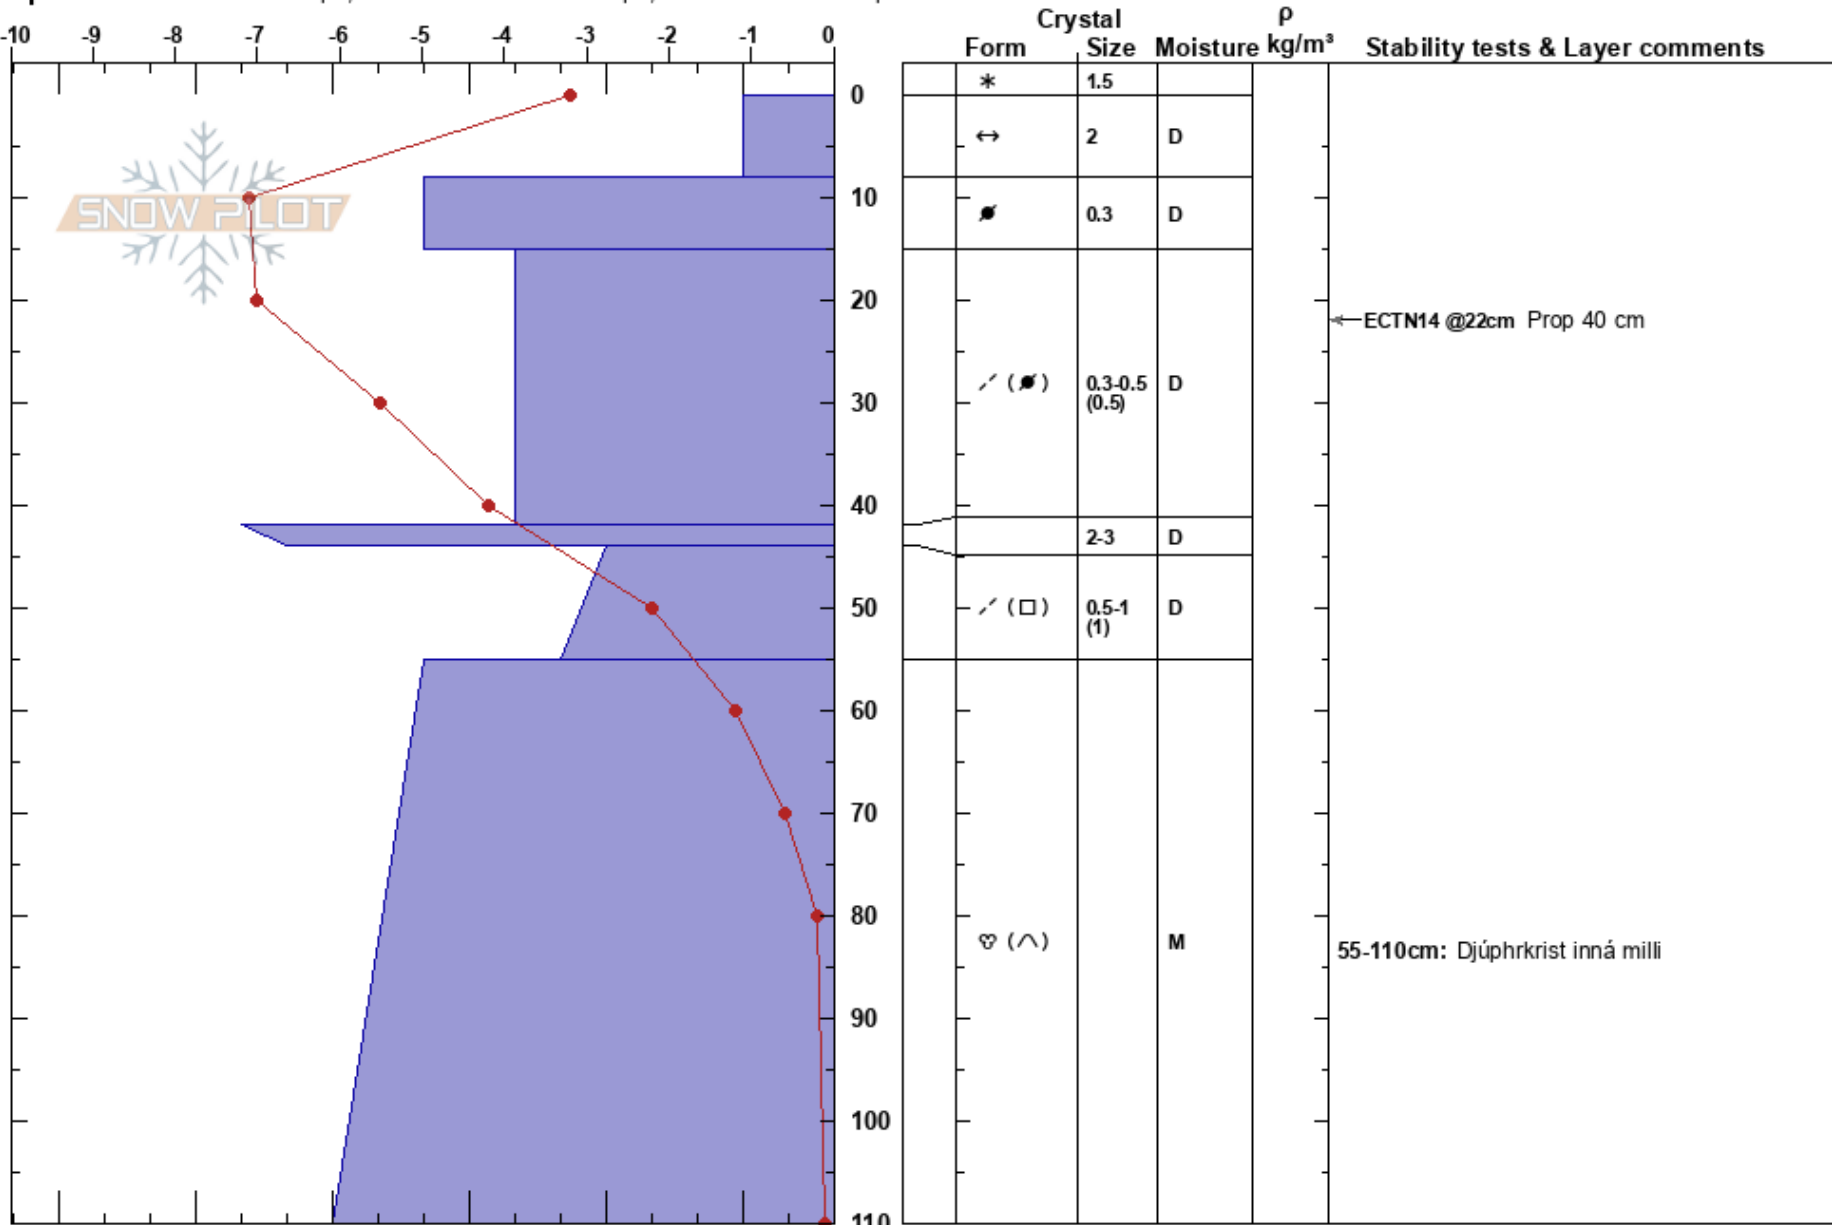

Hljfj-Mannshr_780
 Tröllaskagi
 Iceland
 Elevation: 778 m
 Aspect: 97°
 Specifics: Ski tracks on slope; Snowmobile tracks on slope; We snowmobiled slope

Anton Berg Carrasco
 10/02/2023 - 12:20
 Co-ord: 65.66774N, -18.24398W
 Slope Angle: 21°
 Wind Loading:

Stability: Good
 Air Temperature: -3.8°C
 Sky Cover: BKN
 Precipitation: S-1
 Wind: Calm

HS: 110
 PF: 17
 Layer Notes:
 15-42cm: Problematic layer
 55-110cm: Djúphrkrist inná milli

Notes: Athugun á innbyrðis samloðun milli vindfleka og samloðun vindfleka við undirliggjandi hjarnlag. Athugun á tilvist viðvarandi veiks lags sem grófst um miðjan des sl og fannst á svipuðum slóðum seint í janúar.
 Gryfja tekin á stað sem telst lýsandi fyrir héhlið með vindsöfnun. Víðast hvar var vindfleki mun þynnri eða ekki til staðar.
 ECT leiðir í ljós lárétta propagata 40 cm svörun á #14. Engin frekari svörun.