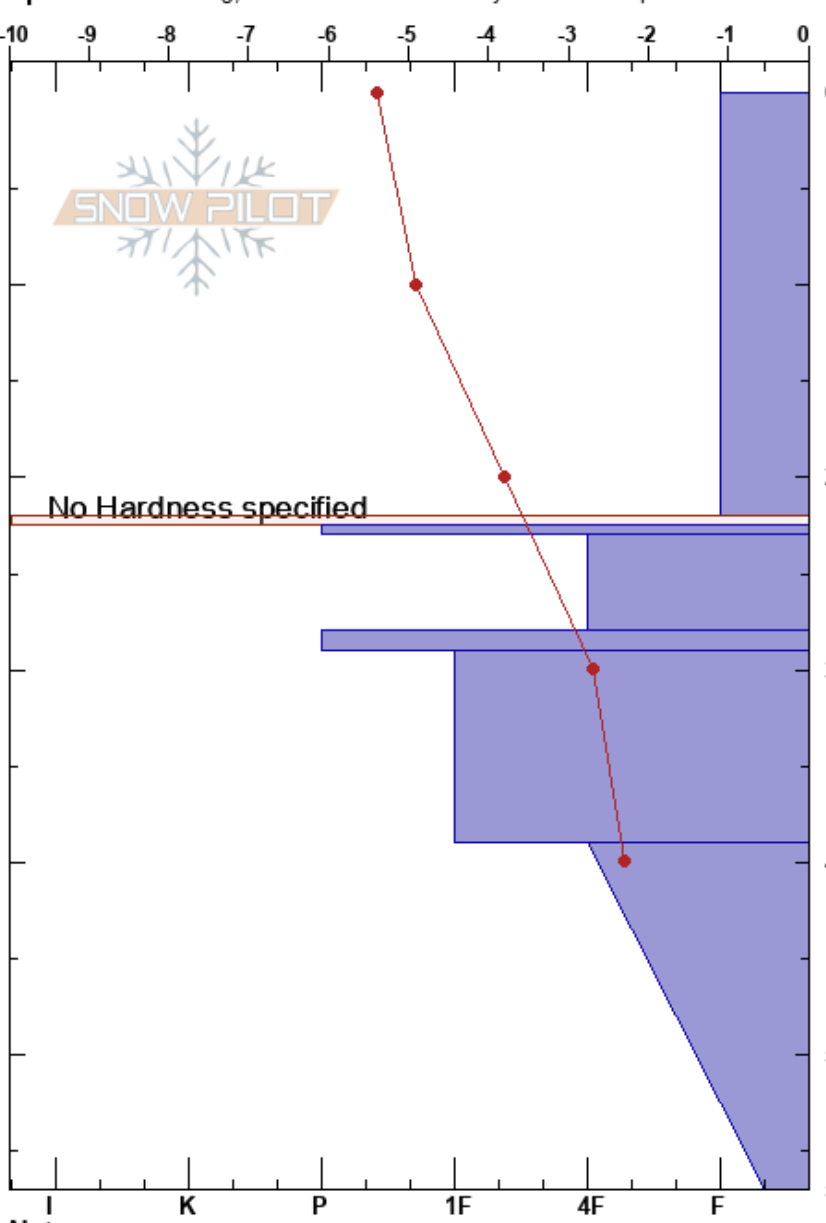

Husåberget  
 Åreskutan  
 Sweden  
**Elevation:** 598 m  
**Aspect:** NE  
**Specifics:** Cracking; Recent avalanche activity on similar slopes

martin alzen  
 10/02/2023 - 11:11  
**Co-ord:** 63.49845N, 13.08864E  
**Slope Angle:** 14°  
**Wind Loading:** previous

**Stability:** HS:57  
**Air Temperature:** -5.7°C **PF:** 30 **22-22.5cm:** Problematic layer  
**Sky Cover:** FEW **PS:** 10  
**Precipitation:** NO  
**Wind:** W Moderate

Crystal Form	Crystal Size	Moisture	$\rho$ kg/m <sup>3</sup>	Stability tests & Layer comments
+	1.5			
∇				
⊗				← ECTP1 @22cm
□				← ECTPV @22cm
⊗				
□				
^				