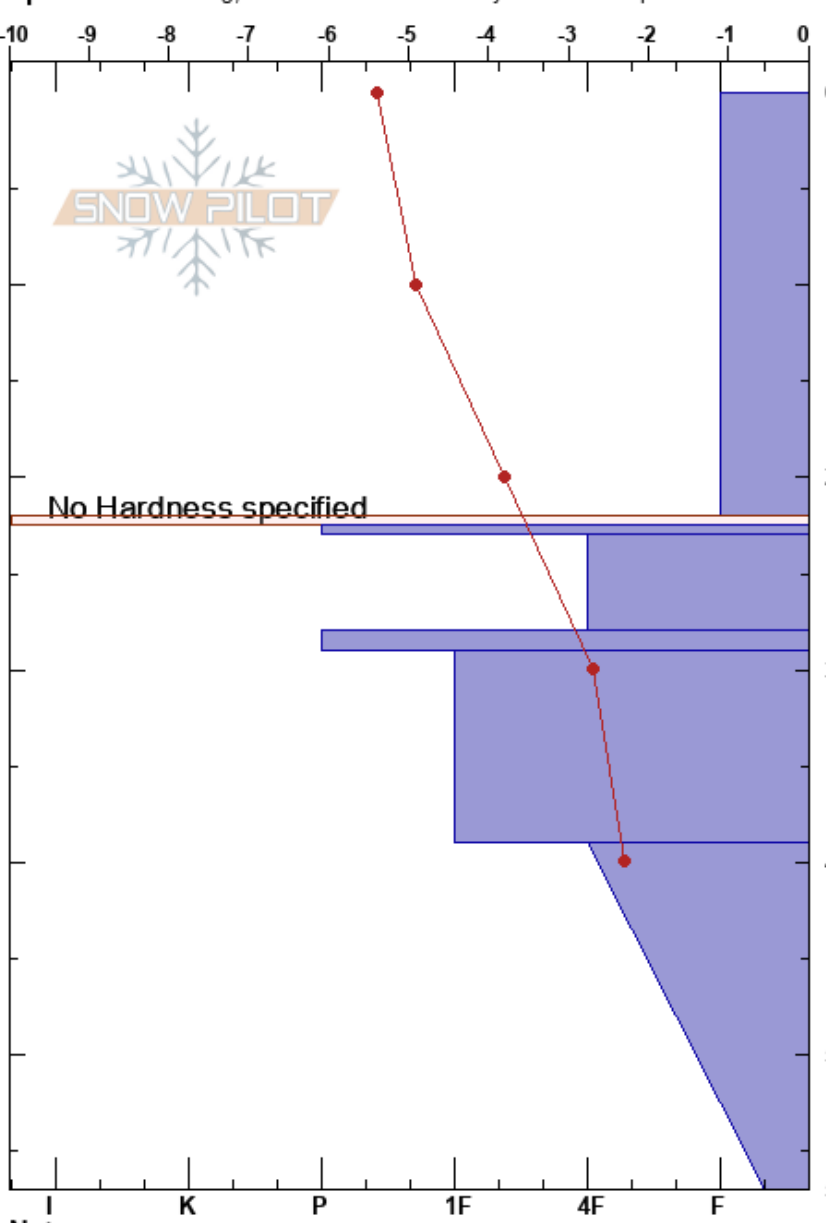

Husåberget  
 Åreskutan  
 Sweden  
**Elevation:** 598 m  
**Aspect:** NE  
**Specifics:** Cracking; Recent avalanche activity on similar slopes

martin alzen  
 10/02/2023 - 11:11  
**Co-ord:** 63.49845N, 13.08864E  
**Slope Angle:** 14°  
**Wind Loading:** previous

**Stability:**  
**Air Temperature:** -5.7°C  
**Sky Cover:** FEW  
**Precipitation:** NO  
**Wind:** W Moderate

**HS:** 57  
**PF:** 30  
**PS:** 10  
**Layer Notes:** 22-22.5cm: Problematic layer

Form	Crystal		$\rho$ kg/m <sup>3</sup>	Stability tests & Layer comments
	Size	Moisture		
+	1.5			
∇				
⊗				← ECTP1 @22cm
□				← ECTPV @22cm
⊗				
□				
^				