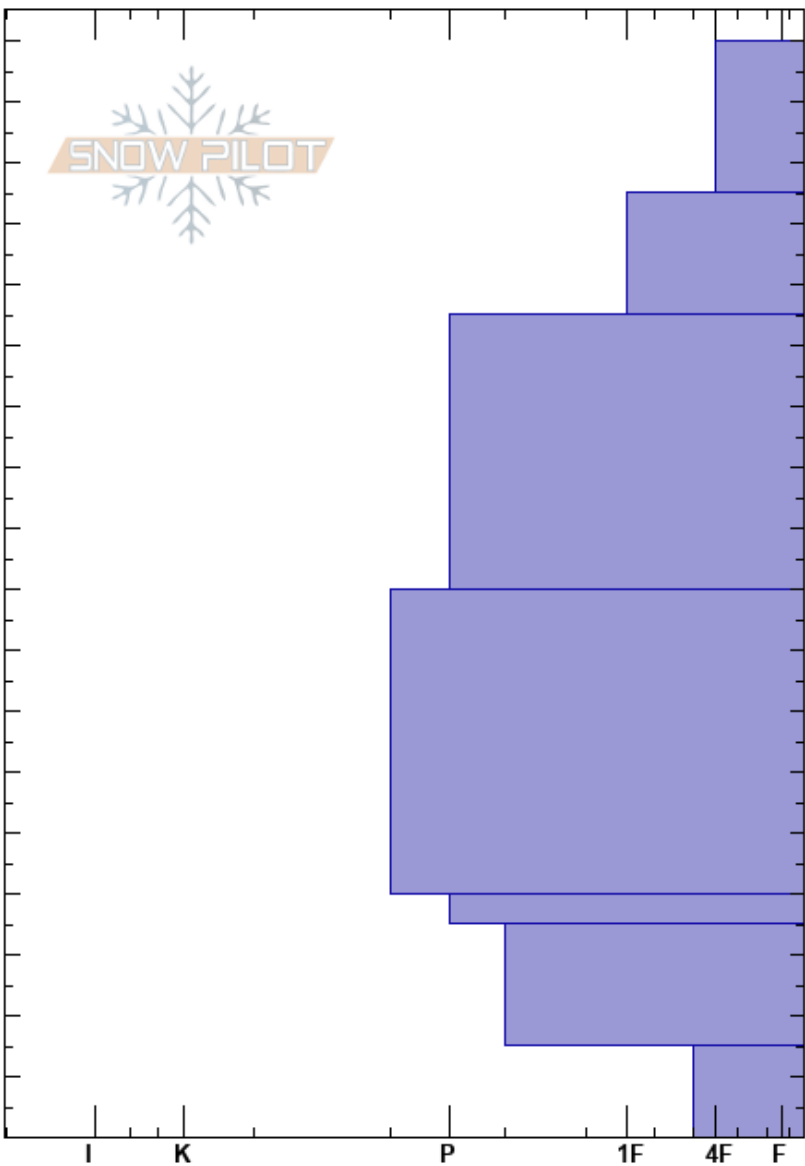

West of Mogul Mine  
 San Juan Range  
 CO  
**Elevation:** 11420 ft  
**Aspect:**  
**Specifics:**

Aaron Peterson  
 02/09/2023 - 1:30pm  
**Co-ord:** 37.90865N, -107.64492W  
**Slope Angle:**  
**Wind Loading:**

**Stability:**      **HS:** 180      **Layer Notes:**  
**Air Temperature:** -8°C      **PF:** 45      15-0cm: Problematic layer  
**Sky Cover:** CLR      **PS:** 30  
**Precipitation:** NO  
**Wind:**

Depth (cm)	Crystal		Moisture	$\rho$ kg/m <sup>3</sup>	Stability tests & Layer comments
	Form	Size			
180					
170					
160					
150					
140					
130					
120					
110					
100					
90					
80					
70					
60					
50					
45					
40					
35					
30					
20					
15					
10					
0					