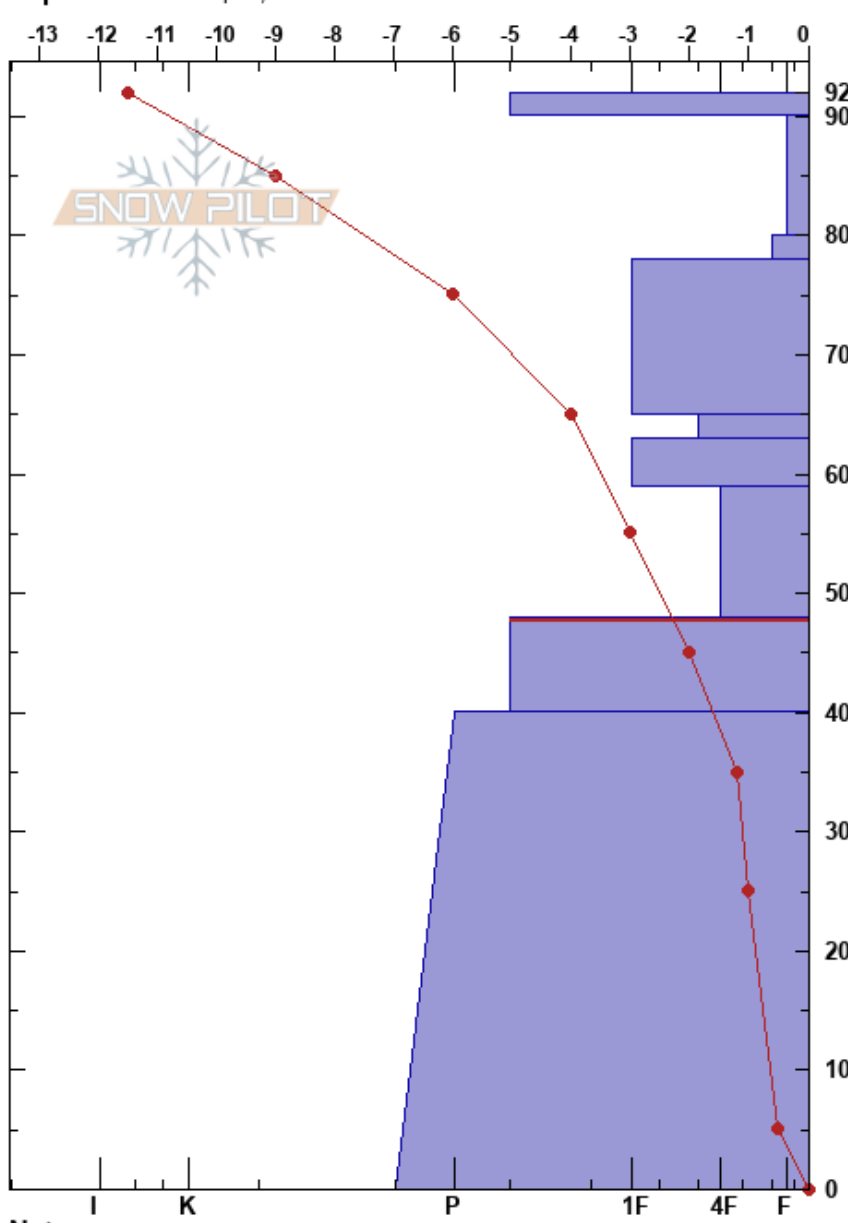

Andara  
 Picos de Europa  
 Spain  
 Elevación: 1690 m  
 Exposición: NW  
 Específicas: Colapso, localizado

Alberto Mediavilla  
 09/02/2023 - 10:30  
 Coordinada: 43.21580N, -4.71240W  
 Ángulo de inclinación: 25°  
 Carga del Viento: previamente

Estabilidad: Bien HS:92  
 Temp. del aire: -5.5°C  
 Cielo: CLR  
 Precipitación: NO  
 Viento: NE Brisa leve

Notas del capas:  
 48-40cm: Problematic layer

Cristal	ρ		Pruebas de estabilidad y notas de capa
	Tam	Humedad kg/m³	
☐	0.3		152
●	0.1	D	
/	1	D	272
⊘	1.5-2	D	
⊖ (⊘)	0.3 (1)	D	296
⊘ (⊖)	2 (0.3)	D	
⊖ (⊖)	0.5 (0.5)	D	248
⊖	0.5	D	
☐	1	D	384
⊖	0.5-1	D	

← ECTN14 @80cm  
 ← CT14, PC @80cm

← CT16, BRK @48cm CPST43/150

Notas: