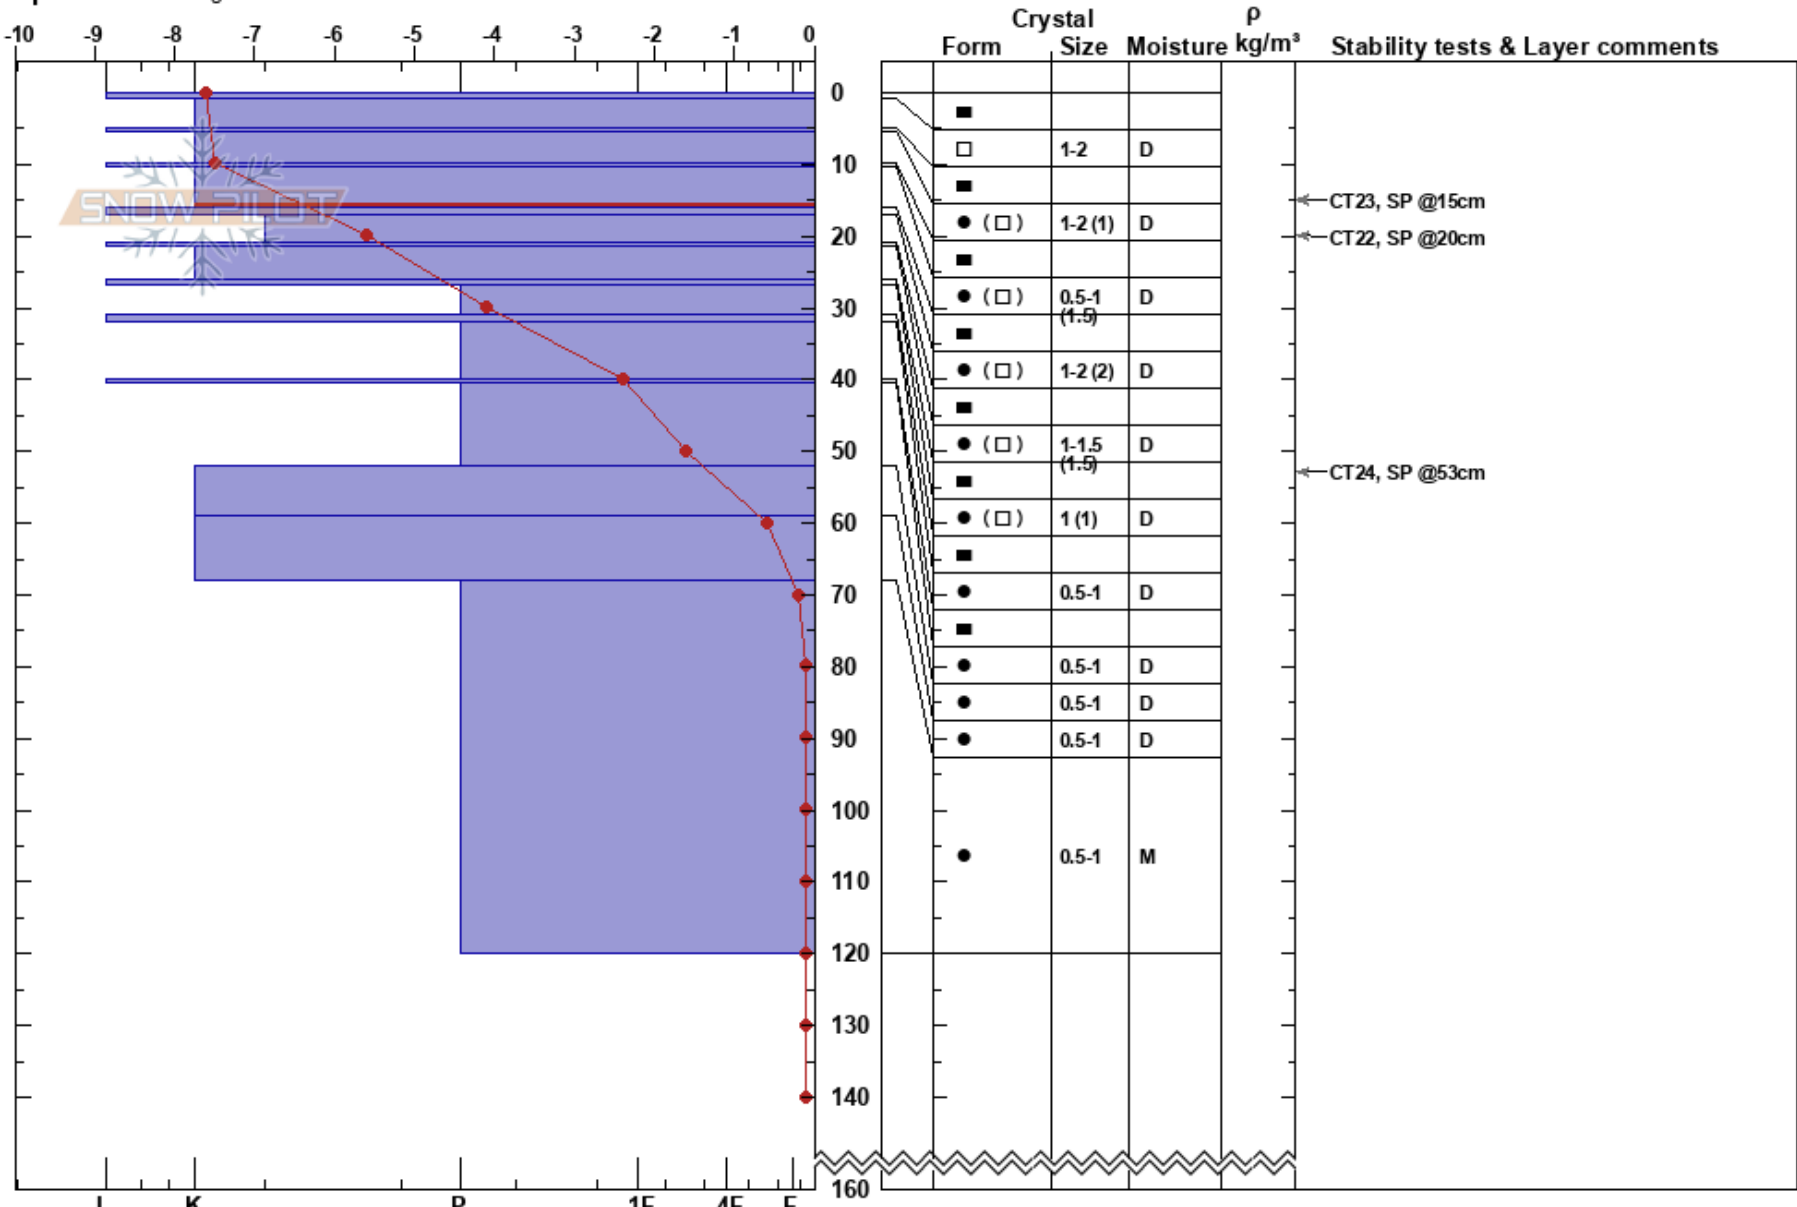

Oddsskarð  
 Austfirðir  
 Iceland  
**Elevation:** 577 m  
**Aspect:** SE  
**Specifics:** Pit dug in a Ski Area

Sævar Guðjónsson  
 09/02/2023 - 14:00  
**Co-ord:** 65.06733N, -13.90637W  
**Slope Angle:** 20°  
**Wind Loading:**

**Crystals:**  
**Air Temperature:** -7.2°C  
**Sky Cover:** CLR  
**Precipitation:** NO  
**Wind:** W Calm

**HS:** 160  
**PF:** 1  
**PS:** 0  
 10.5-16cm: Problematic layer

**Notes:** Mörg þunn íslög. Þónokkuð lög af rúnuðum og köntuðum snjókornum.  
 Snjórinna á svæðinu harðfinni.  
 Það er ekkert mjög mikill snjór á svæðinu.