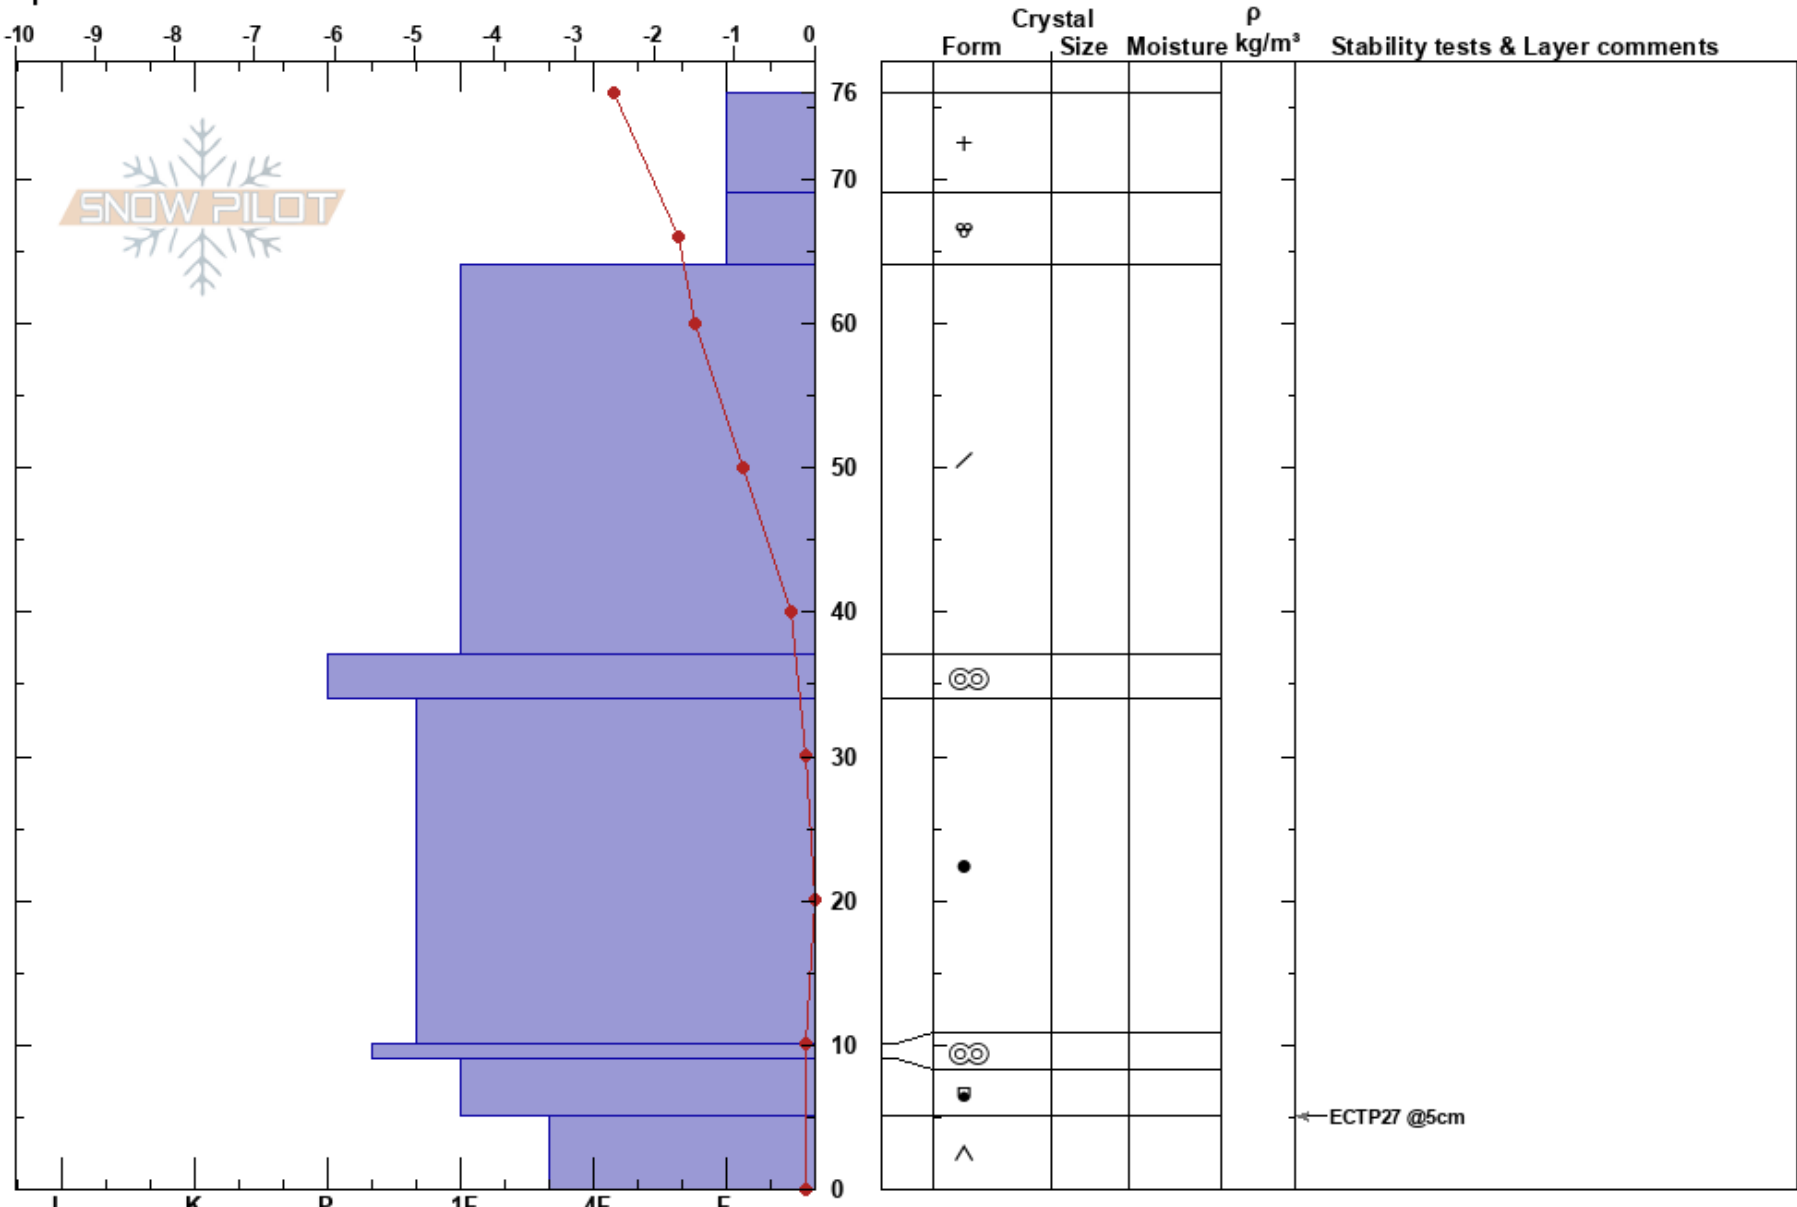

Gierevartoe\_Jofjället  
 Västra Vindelfjällen  
 Sweden  
 Elevation: 705 m  
 Aspect: 30°  
 Specifics:

Anton Grindgärds  
 09/02/2023 - 10:10  
 Co-ord:  
 Slope Angle: 30°  
 Wind Loading:

Stability:  
 Air Temperature: -3.4°C  
 Sky Cover: OVC  
 Precipitation: S1  
 Wind: W Light Breeze

HS:76  
 5-0cm: Problematic layer

**Notes:** L/M snödröj något högre upp. I översta delen av snötäcket finns två tunna skarar som varvas med nysnö. Dessa finns inte tydligt där jag grävde men i området generellt.