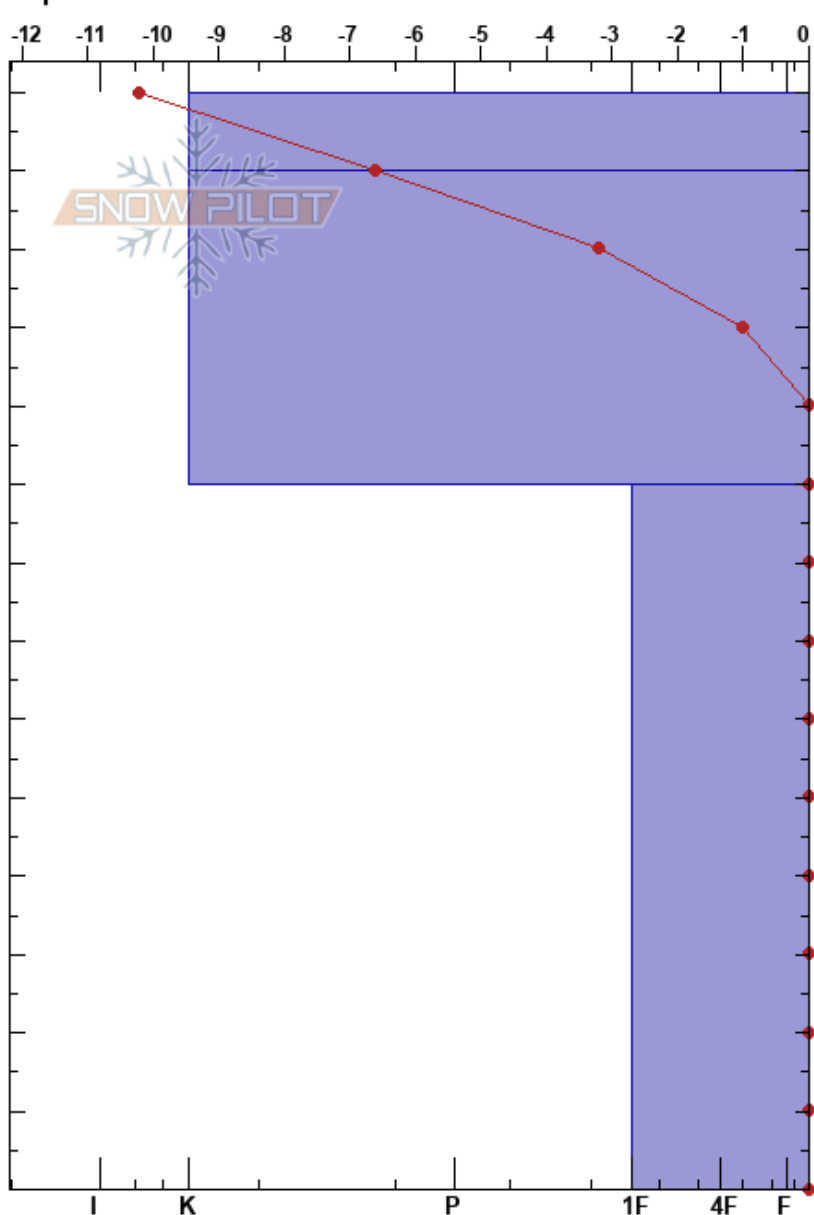

ITINERARIO CHIVO  
 Cordillera Cantábrica  
 Spain  
 Elevación: 1984 m  
 Exposición: SE  
 Específicas:

ALTO CAMPOO CANTUR  
 09/02/2023 - 08:45  
 Coordinada: 30T 386388W 47667531  
 Ángulo de inclinación: 30°  
 Carga del Viento:

Estabilidad:  
 Temp. del aire: -4.5°C  
 Cielo: CLR  
 Precipitación: NO  
 Viento: NE Calm

HS: 140  
 PF: 0  
 PS: 2

Tipo	Cristal		ρ kg/m³	Pruebas de estabilidad y notas de capa
	Tam	Humedad		
ϕ	2			
ϕ	2			
			740	
⊙⊙	3	D-M		← STC @50cm