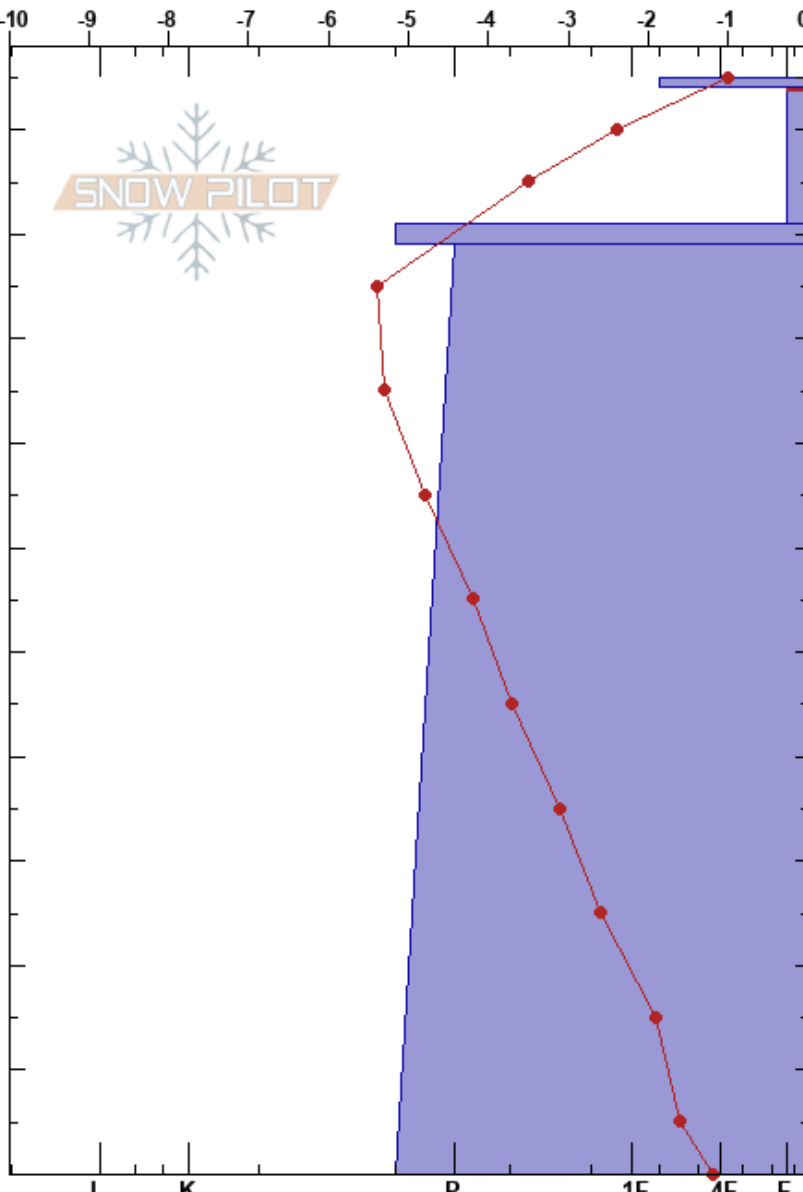

Hoyo Oscuro  
 Picos de Europa  
 Spain

Alberto Mediavilla  
 08/02/2023 - 12:50  
**Coordinada:** 43.16200N, -4.83420W  
**Ángulo de inclinación:** 26°  
**Carga del Viento:** previamente

**Estabilidad:**  
**Temp. del aire:** 0°C  
**Cielo:** CLR  
**Precipitación:** NO  
**Viento:** E Brisa leve

**HS:** 105  
**Notas del capas:**  
 104-91cm: Problematic layer

**Específicas:** Colapso, localizado

Tipo	Cristal		ρ kg/m³	Pruebas de estabilidad y notas de capa
	Tam	Humedad		
☐	0.3			
●	0.3	D-M	136	← CT3, SC @104cm
/ (*)	0.5 (1)	D-M		
⊙			350	
⊖	0.3	D		