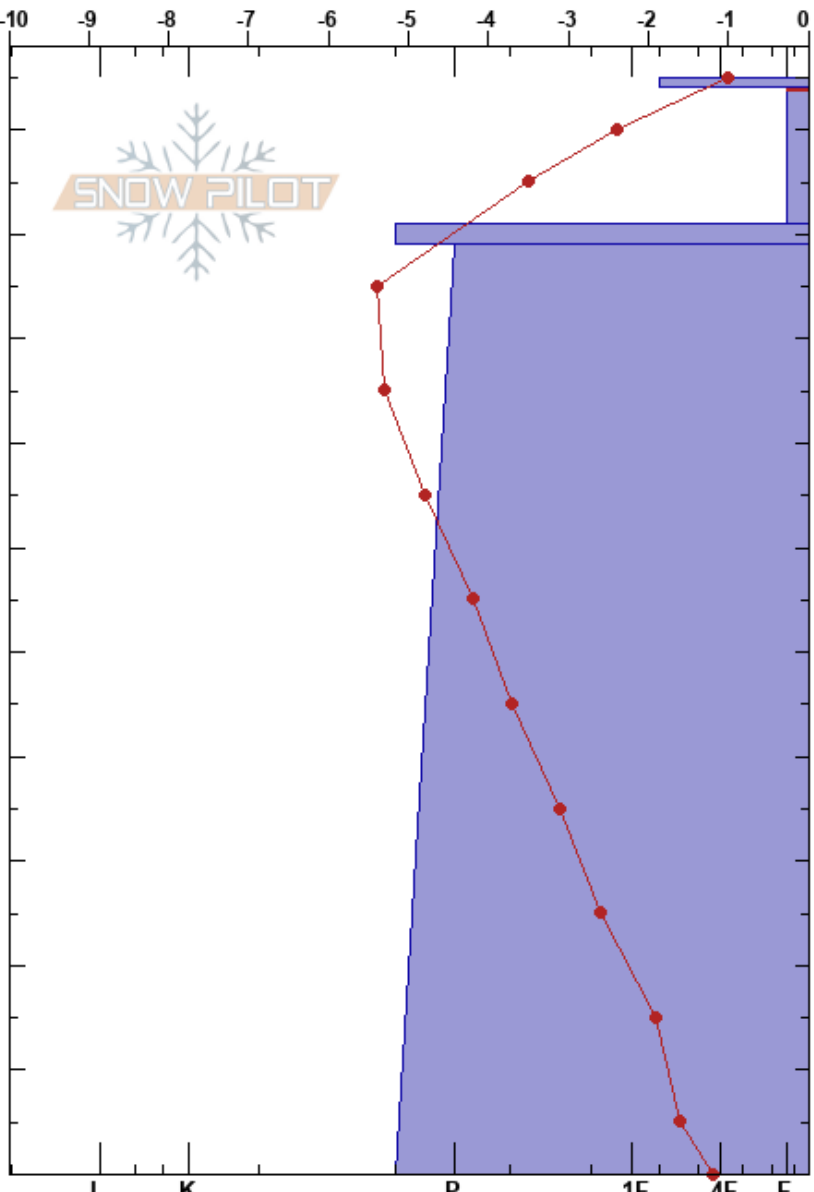

Hoyo Oscuro
 Picos de Europa
 Spain

Alberto Mediavilla
 08/02/2023 - 12:50
Coordinada: 43.16200N, -4.83420W
Ángulo de inclinación: 26°
Carga del Viento: previamente

Estabilidad:
Temp. del aire: 0°C
Cielo: CLR
Precipitación: NO
Viento: E Brisa leve

HS: 105
Notas del capas:
 104-91cm: Problematic layer

Específicas: Colapso, localizado

Tipo	Cristal		ρ kg/m³	Pruebas de estabilidad y notas de capa
	Tam	Humedad		
☐	0.3			
●	0.3	D-M	136	← CT3, SC @104cm
/ (*)	0.5 (1)	D-M		
⊙			350	
⊖	0.3	D		