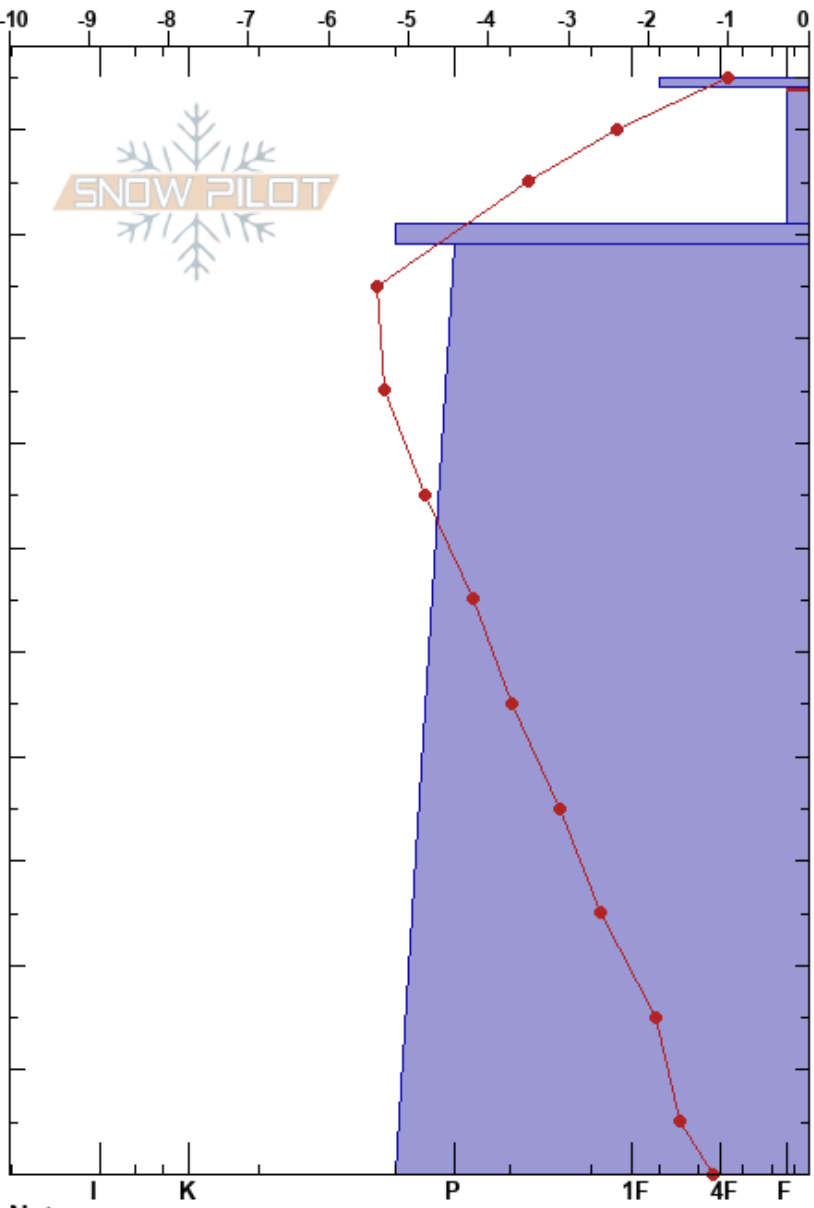

Hoyo Oscuro
 Picos de Europa
 Spain

Alberto Mediavilla
 08/02/2023 - 12:50
Coordinada: 43.16200N, -4.83420W
Ángulo de inclinación: 26°
Carga del Viento: previamente

Estabilidad:
Temp. del aire: 0°C
Cielo: CLR
Precipitación: NO
Viento: E Brisa leve

HS: 105
Notas del capas:
 104-91cm: Problematic layer

Específicas: Colapso, localizado

Tipo	Cristal		ρ kg/m³	Pruebas de estabilidad y notas de capa
	Tam	Humedad		
☐	0.3			
●	0.3	D-M	136	← CT3, SC @104cm
/ (*)	0.5 (1)	D-M		
⊙			350	
⊖	0.3	D		