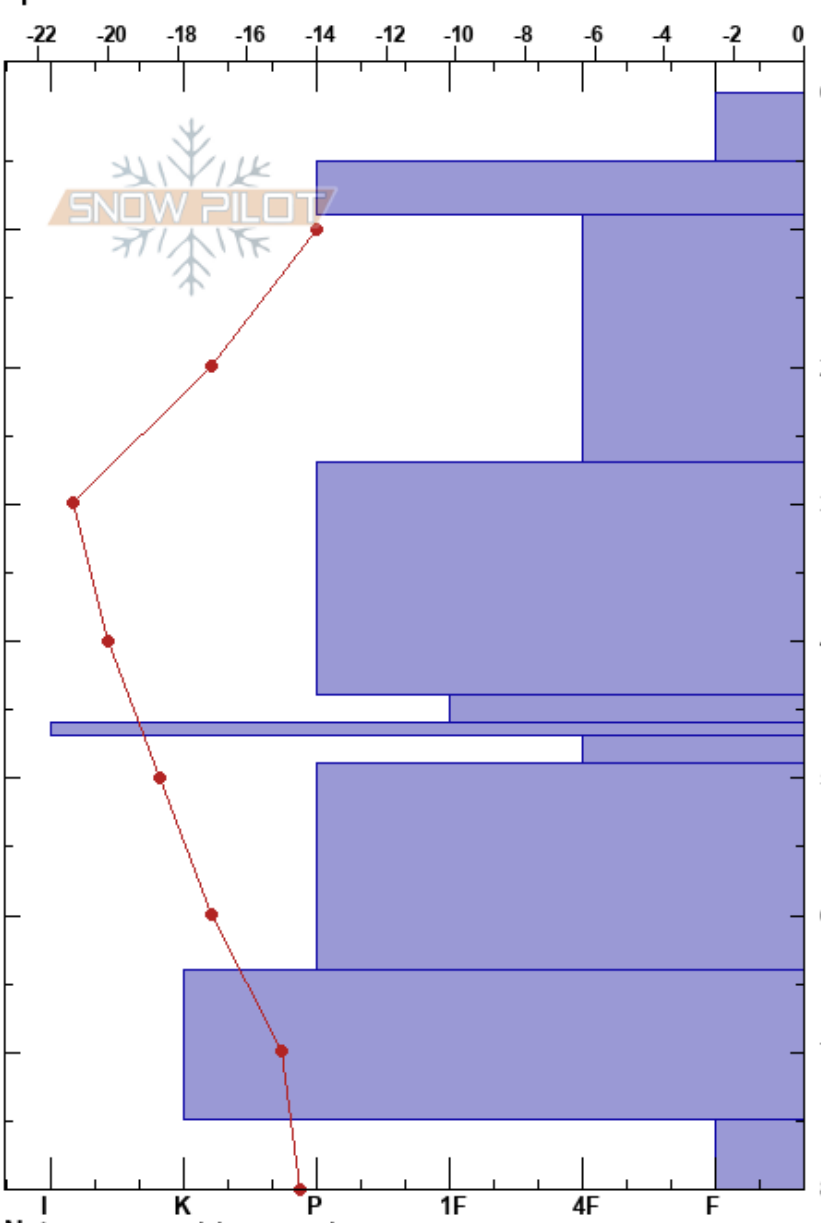

Hog's Back 20230207

Avalanche Quebec

07/02/2023 - 13:10

Quebec
Elevation: 430 m
Aspect: SE
Specifics:

Co-ord:
Slope Angle: 28°
Wind Loading: yes

Stability:
Air Temperature: -11.5°C PF: 70
Sky Cover: FEW
Precipitation: NO
Wind: S Light Breeze

Layer Notes:
44-46cm: Problematic layer
46-47cm: CR ZR 18 janv
64-75cm: CR laminées des Fêtes

Form	Crystal		Moisture	ρ kg/m³	Stability tests & Layer comments
	Size				
/	0.5				
/	1		D	65	
/	0.3		D	200	
/	1.5		D	110	
/ (□)	0.5 (0.5)		D	200	
□	0.5		D		
■					46-47cm: CR ZR 18 janv
□	1		D		
/	0.5				
⊙ (∧)	(3)				64-75cm: CR laminées des Fêtes
∧	3		D	200	

Notes: Profil de référence et démo
Dans ligne HQ, pente ouverte à BTL, présence arbustes épars