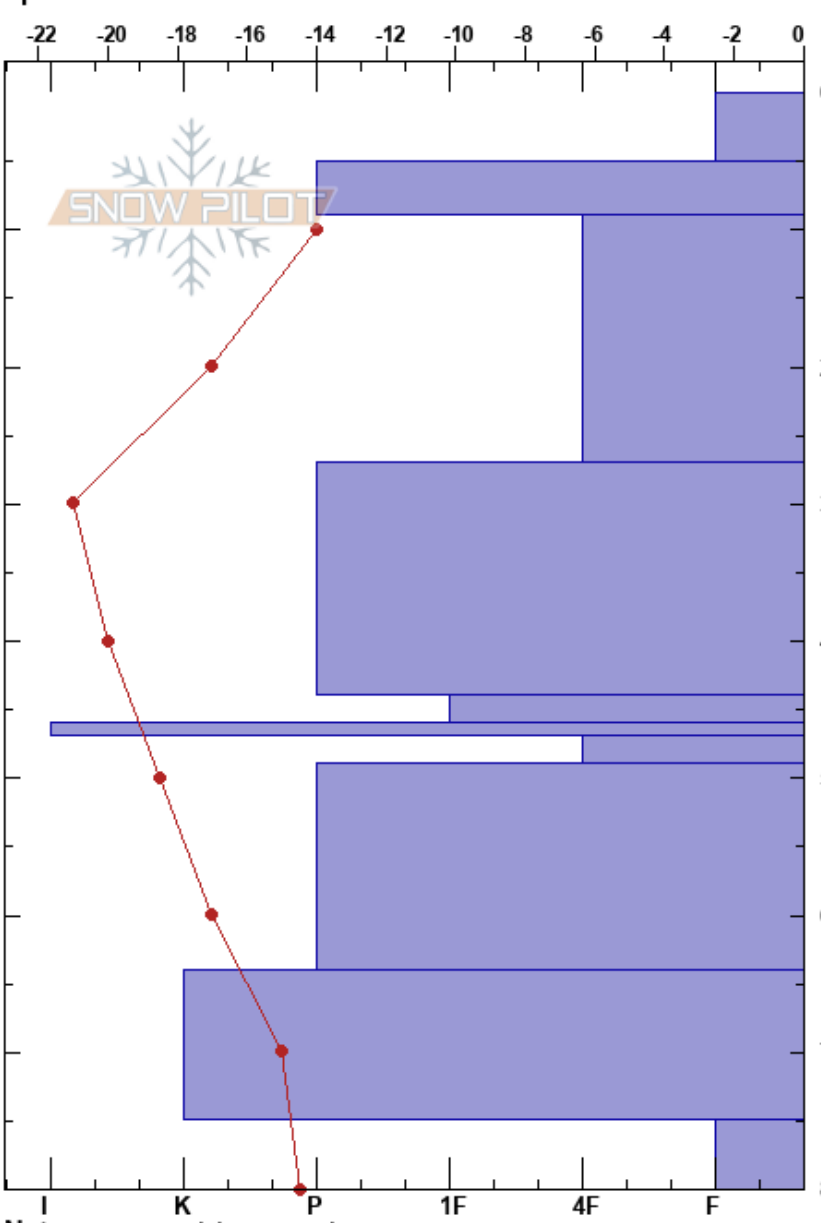

Hog's Back 20230207

Avalanche Quebec

07/02/2023 - 13:10

Quebec  
Elevation: 430 m  
Aspect: SE  
Specifics:

Co-ord:  
Slope Angle: 28°  
Wind Loading: yes

Stability:  
Air Temperature: -11.5°C PF: 70  
Sky Cover: FEW  
Precipitation: NO  
Wind: S Light Breeze

Layer Notes:  
44-46cm: Problematic layer  
46-47cm: CR ZR 18 janv  
64-75cm: CR laminées des Fêtes

Form	Crystal		Moisture	ρ kg/m³	Stability tests & Layer comments
	Size				
/	0.5				
/	1		D	65	
/	0.3		D	200	
/	1.5		D	110	
/ (□)	0.5 (0.5)		D	200	
□	0.5		D		
■					46-47cm: CR ZR 18 janv
□	1		D		
/	0.5				
⊙ (∧)	(3)				64-75cm: CR laminées des Fêtes
∧	3		D	200	

Notes: Profil de référence et démo  
Dans ligne HQ, pente ouverte à BTL, présence arbustes épars