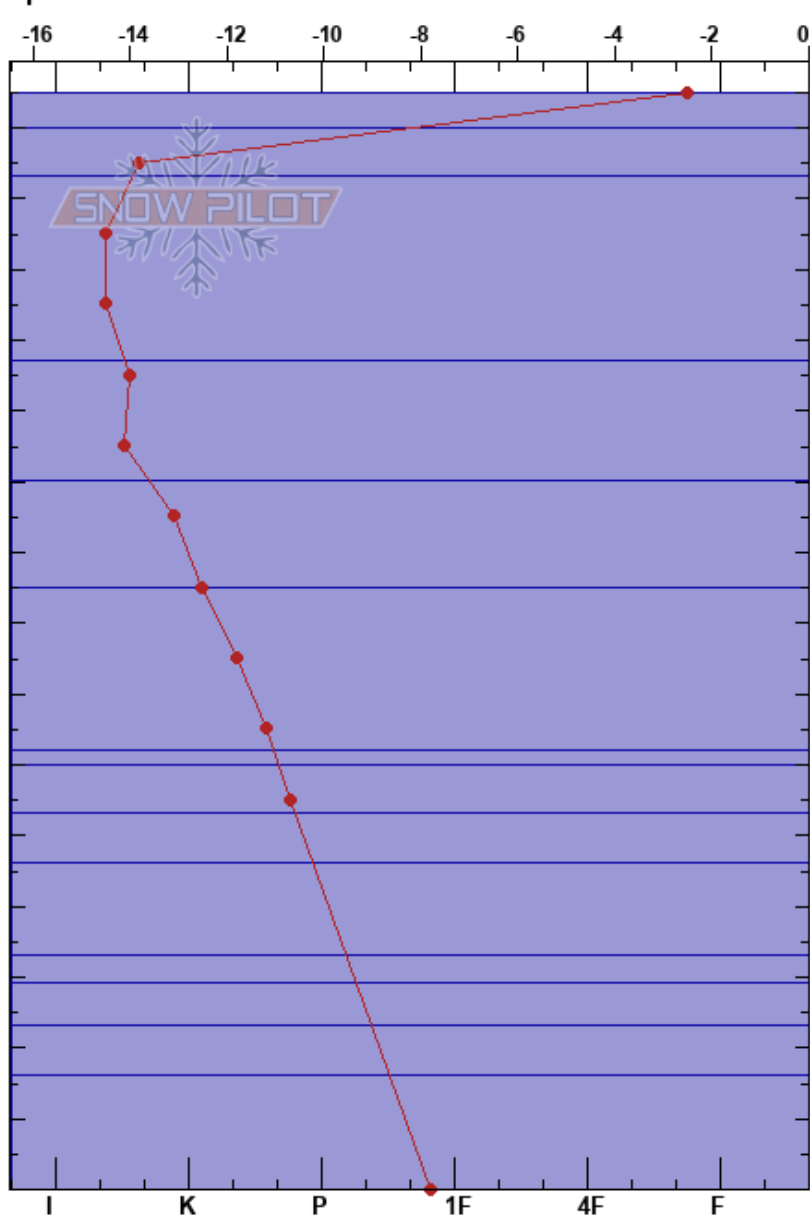

Гарабаши
 Кавказ
 Russia
 Elevation: 3850 m
 Aspect:
 Specifics:

Elizaveta Zhukova
 29/01/2023 - 09:00
 Co-ord:
 Slope Angle:
 Wind Loading:

Stability:
 Air Temperature:
 Sky Cover:
 Precipitation:
 Wind:

HS: 155

Layer Notes:

Altitude (m)	Crystal		Moisture	ρ kg/m ³	Stability tests & Layer comments
	Form	Size			
155				100	
150	*			311	
145	□				
140				166	
135	^				
130					
125					
120					
115	•			345	
110					
105					
100				342	
95	□ (■)				
90					
85				296	
80	□				
75					
70					
65	■				
60	□			296	
55					
50	□ (■)			393	
45					
40	□			393	
35					
30	■			302	
25	□			365	
20	■			365	
15					
10	□			365	
5					
0					