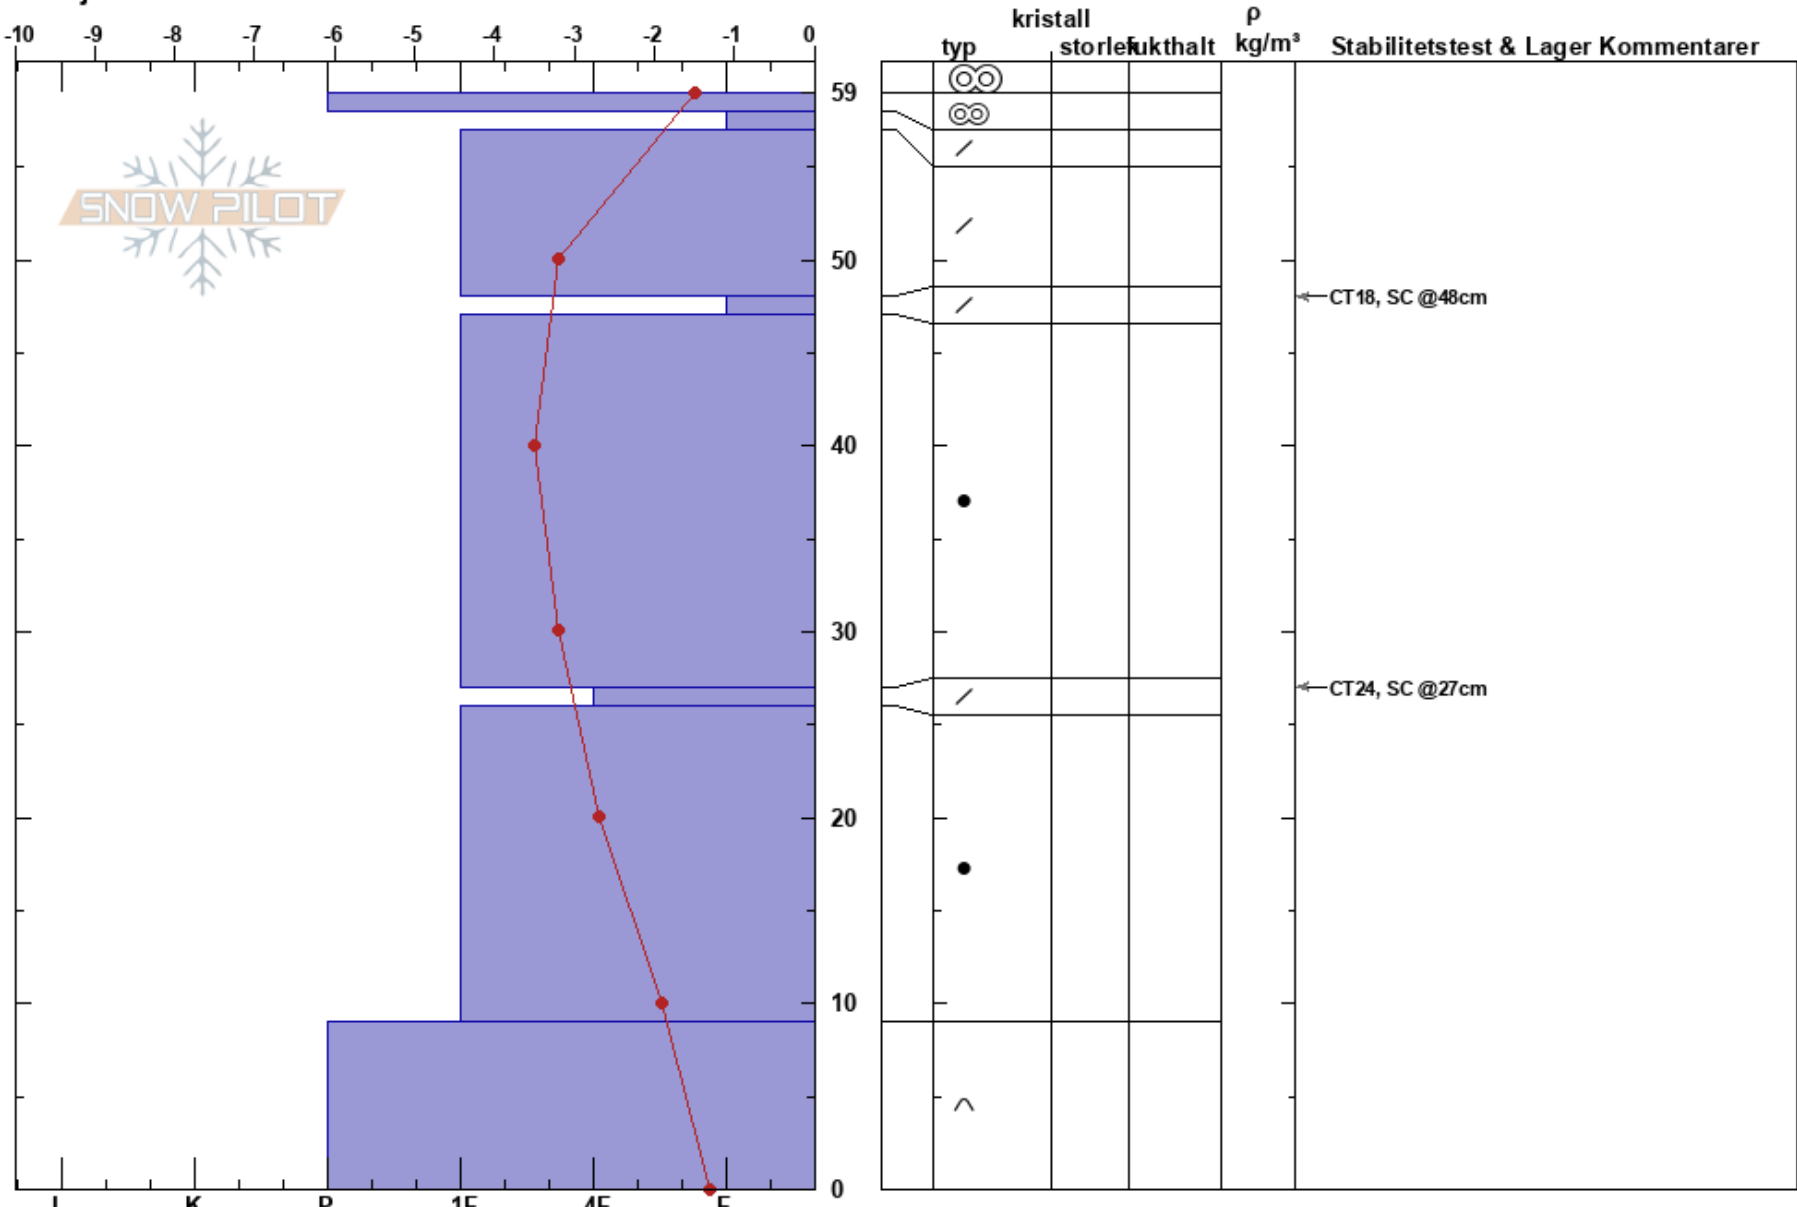

TrillevalLEN  
 Välliste  
 Sweden  
 Höjd: 796 m  
 Väderstreck: E  
 Detaljerna:

Jonte Axelsson Sandström  
 07/02/2023 - 10:05  
 Koordinat: 63.27285N, 13.16013E  
 Lutning: 24°  
 Snödrev: no

Instabilitet:  
 Lufttemperatur: 2.8°C  
 Molnighet: BKN  
 Nederbörd: NO  
 Vind: W Svagvind (1-7m/s)

HS:59  
 PF: 30  
 27-26cm: mestorosväckandelagret

Lager Kommentarer:

**Noteringar (beskrivning av terräng):** En liten läslutning i närheten av skidanläggning.  
 Småbuskar skyddade sluttning från skidspår