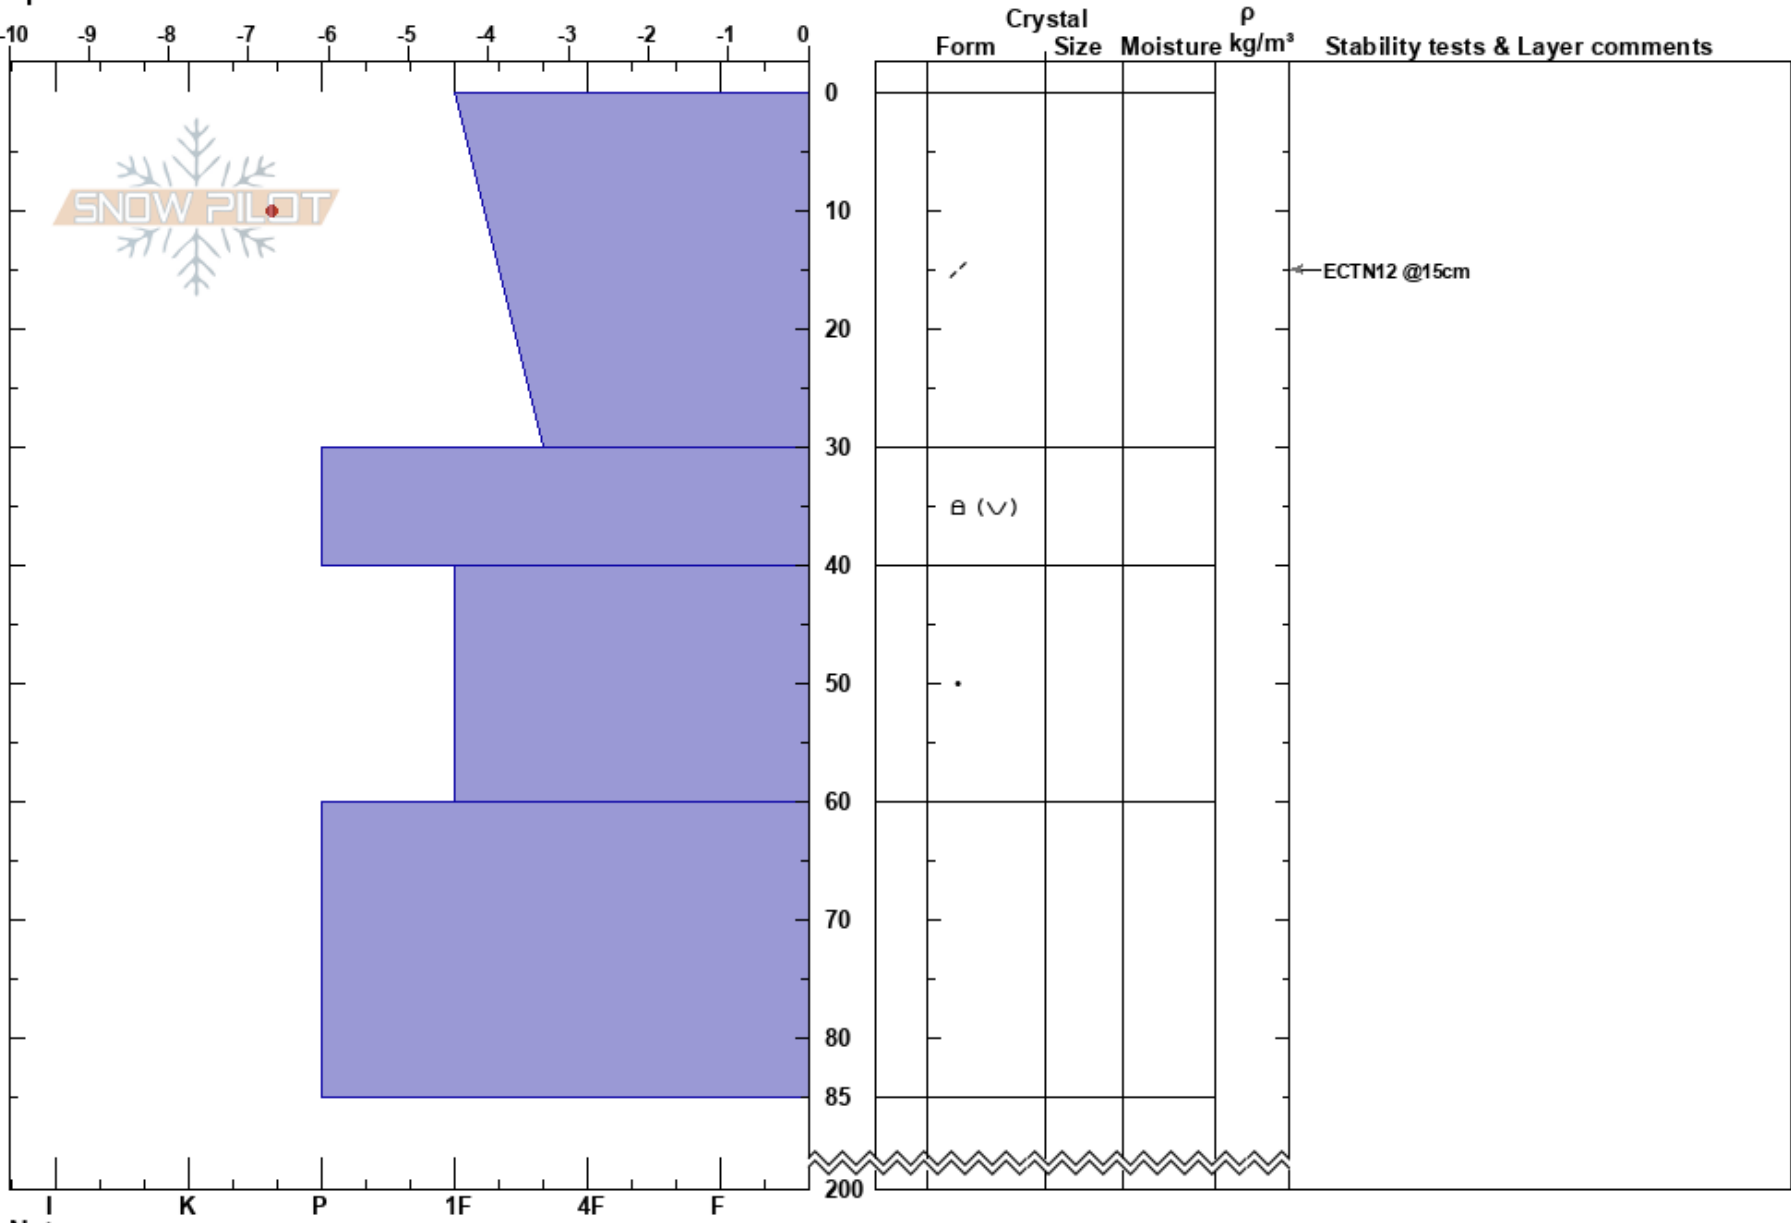

Bäckravinen  
 Borkafället  
 Sweden  
**Elevation:** 915 m  
**Aspect:** SE  
**Specifics:**

Sebastian Wiklund  
 06/02/2023 - 10:40  
**Co-ord:** 65.20752N, 15.44510E  
**Slope Angle:** 28°  
**Wind Loading:** yes

**Stability:** HS:200  
**Air Temperature:** -2.1°C **PF:** 10  
**Sky Cover:** BKN  
**Precipitation:** NO  
**Wind:** SW Moderate

**Layer Notes:**

**Notes:**