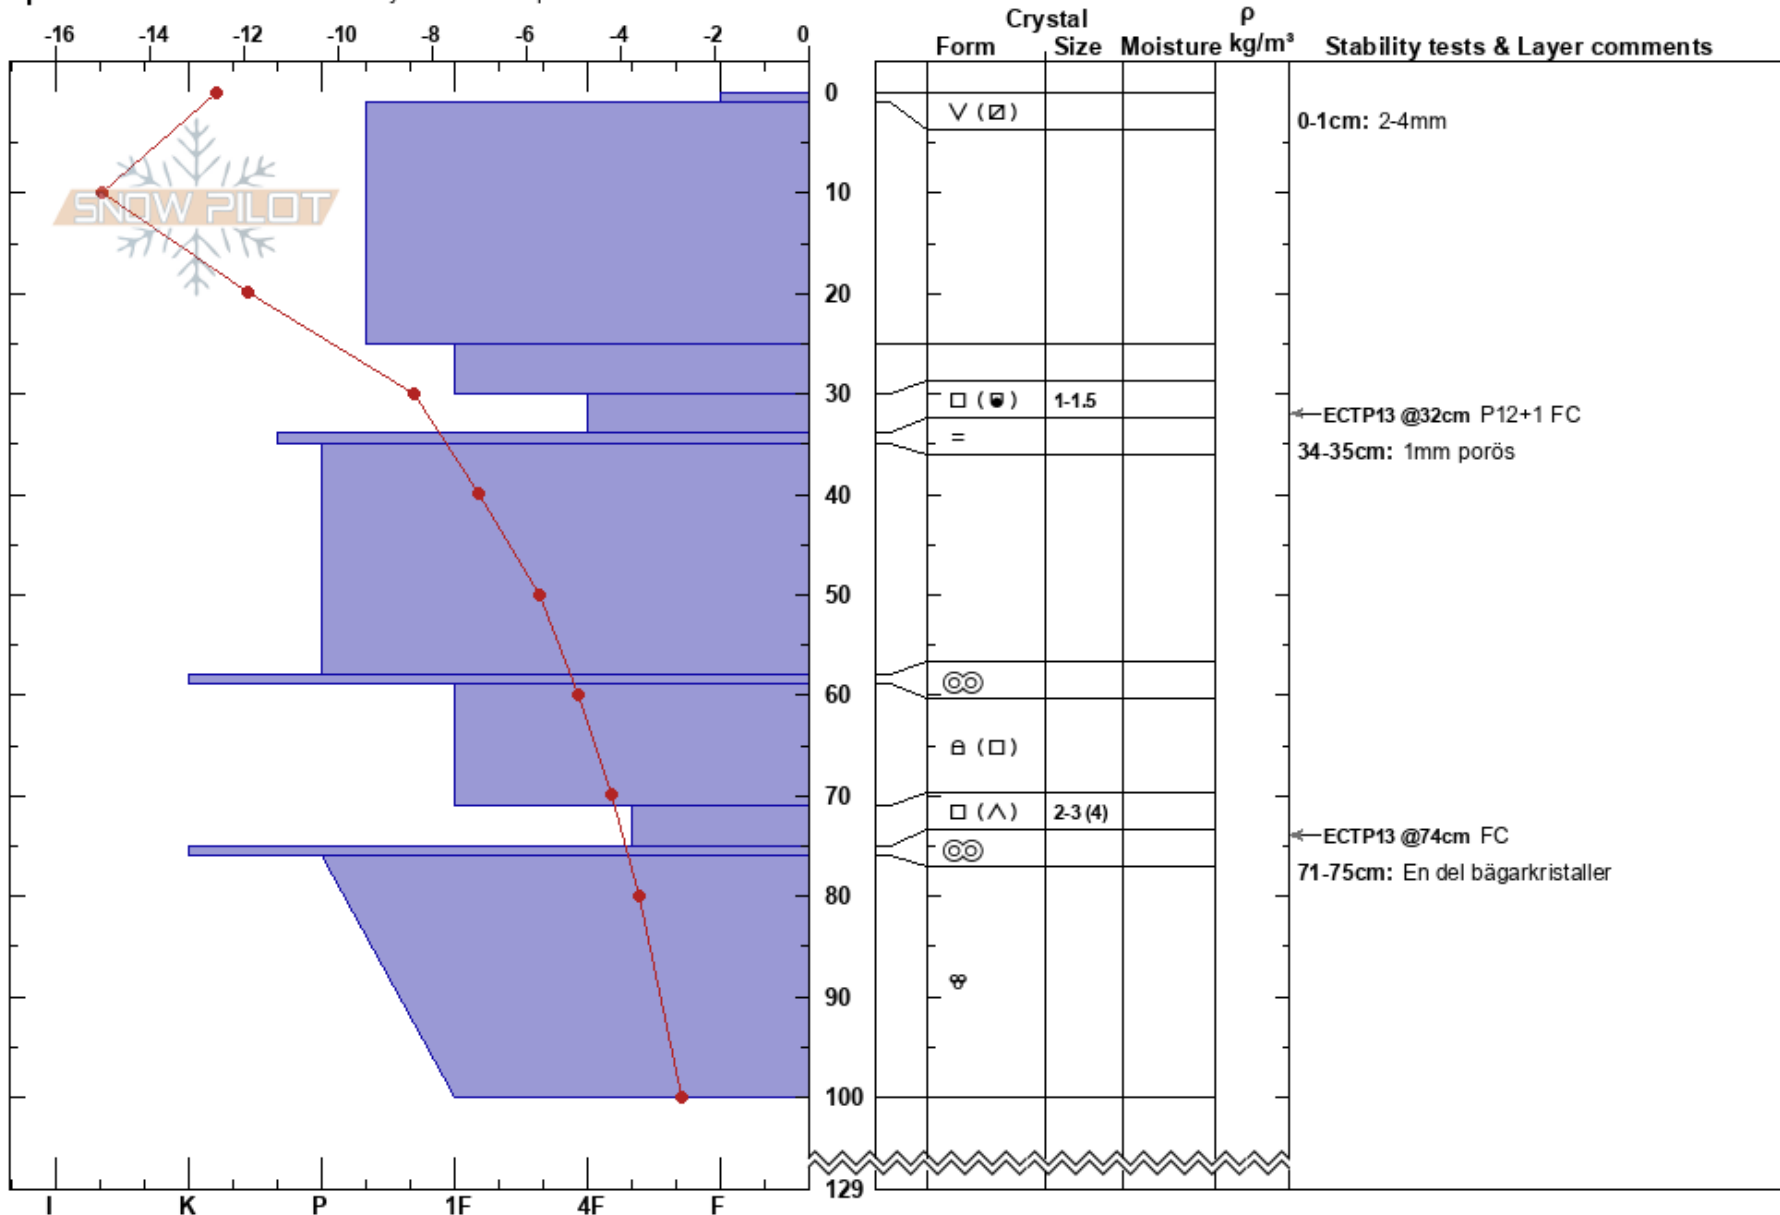

Kobäset SE  
 Västra Vindelfjällen  
 Sweden  
**Elevation:** 1284 m  
**Aspect:** 130°

Anton Grindgärds  
 03/02/2023 - 11:00  
**Co-ord:**  
**Slope Angle:** 23°  
**Wind Loading:** previous

**Stability:**  
**Air Temperature:** -5.8°C  
**Sky Cover:** CLR  
**Precipitation:** NO  
**Wind:** Calm

**HS:** 129  
**PF:** 10  
**0-1cm:** 2-4mm  
**34-35cm:** 1mm porös  
**71-75cm:** En del bågarkristaller  
**71-75cm:** Problematic layer

**Specifics:** Recent avalanche activity on similar slopes

**Notes:**