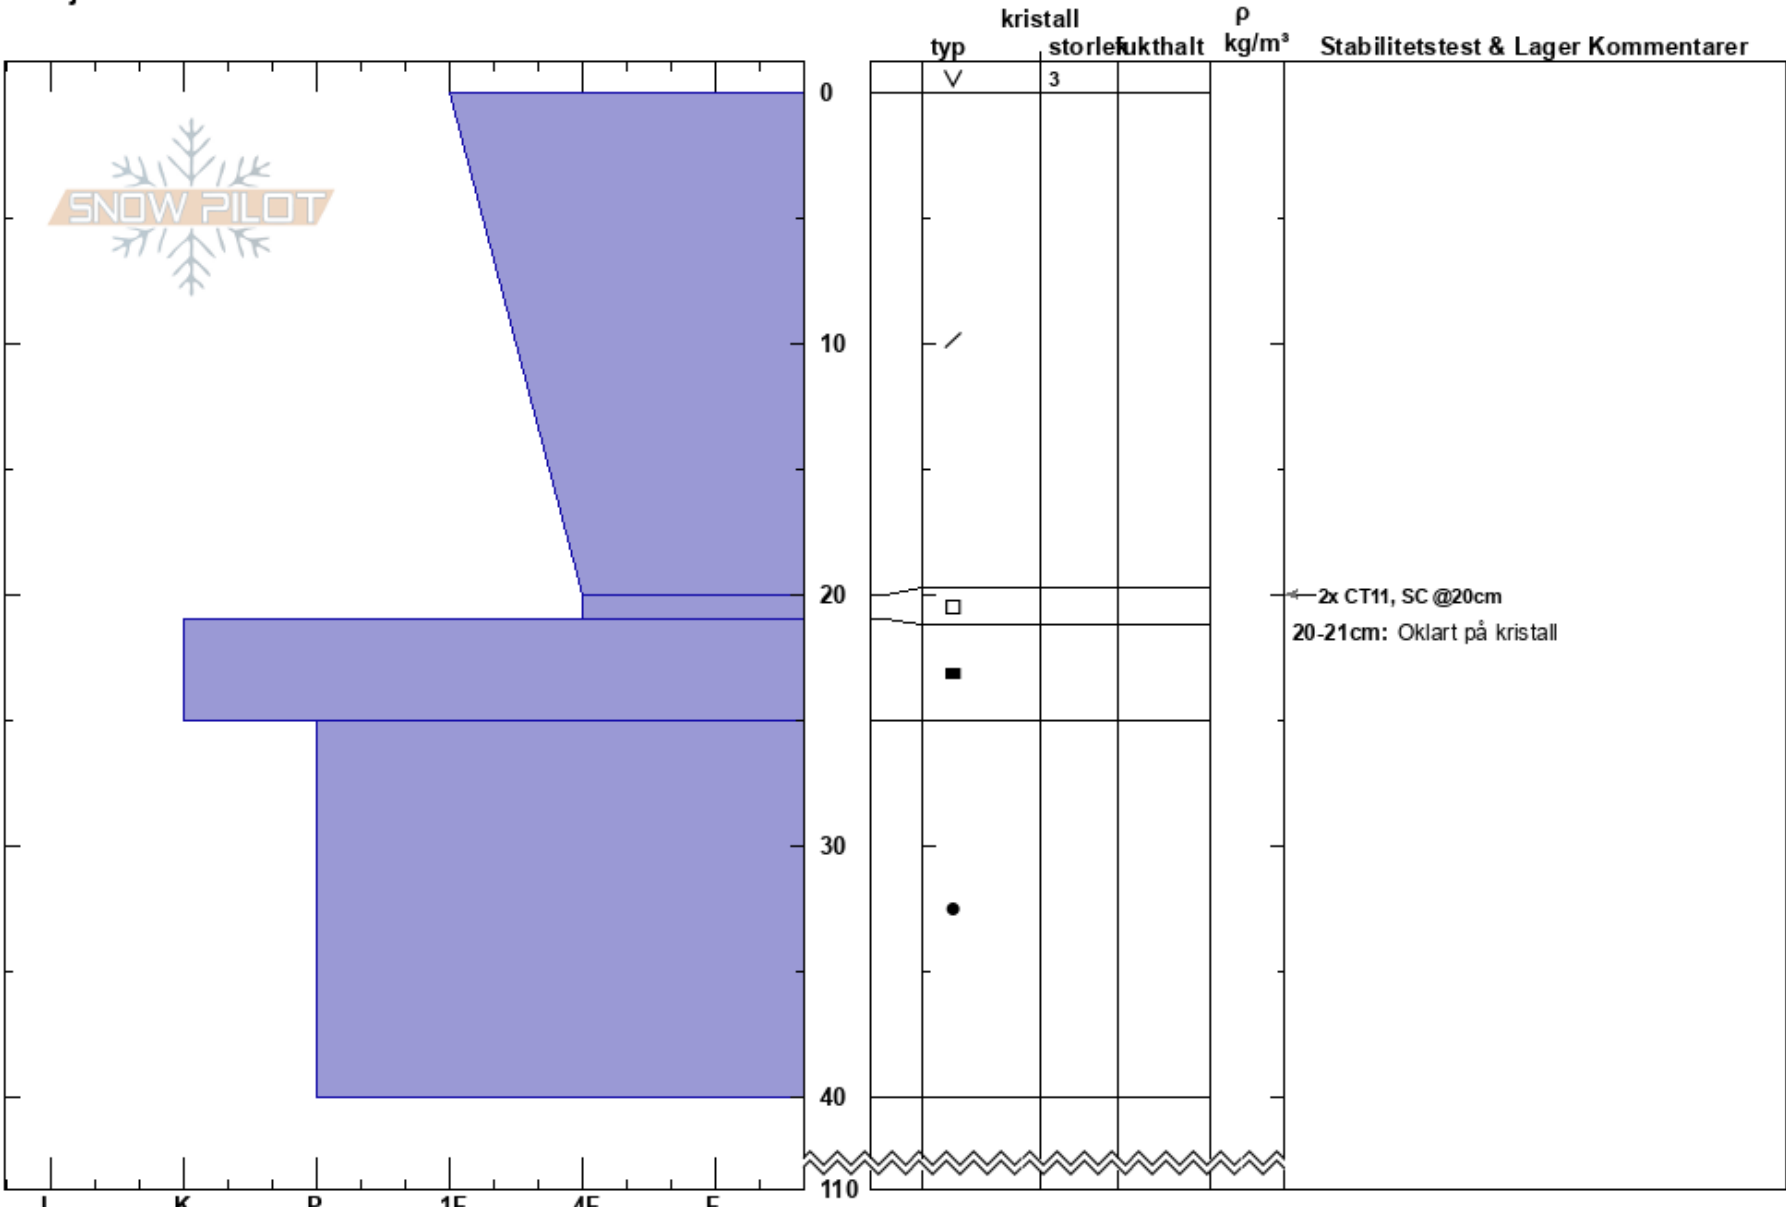

Ullådalen  
Mullfjället  
Sweden  
Höjd: 728 m  
Väderstreck: S  
Detaljerna:

Jonte Axelsson Sandström  
02/02/2023 - 11:24  
Koordinat: 63.43207N, 12.99231E  
Lutning: 20°  
Snödrev: no

Instabilitet:  
Lufttemperatur:  
Molnighet: BKN  
Nederbörd: NO  
Vind: NW Svagvind (1-7m/s)

HS: 110  
Lager Kommentarer:  
20-21cm: Oklart på kristall  
20-21cm: mestorosväckandelagret

Noteringar (beskrivning av terräng):