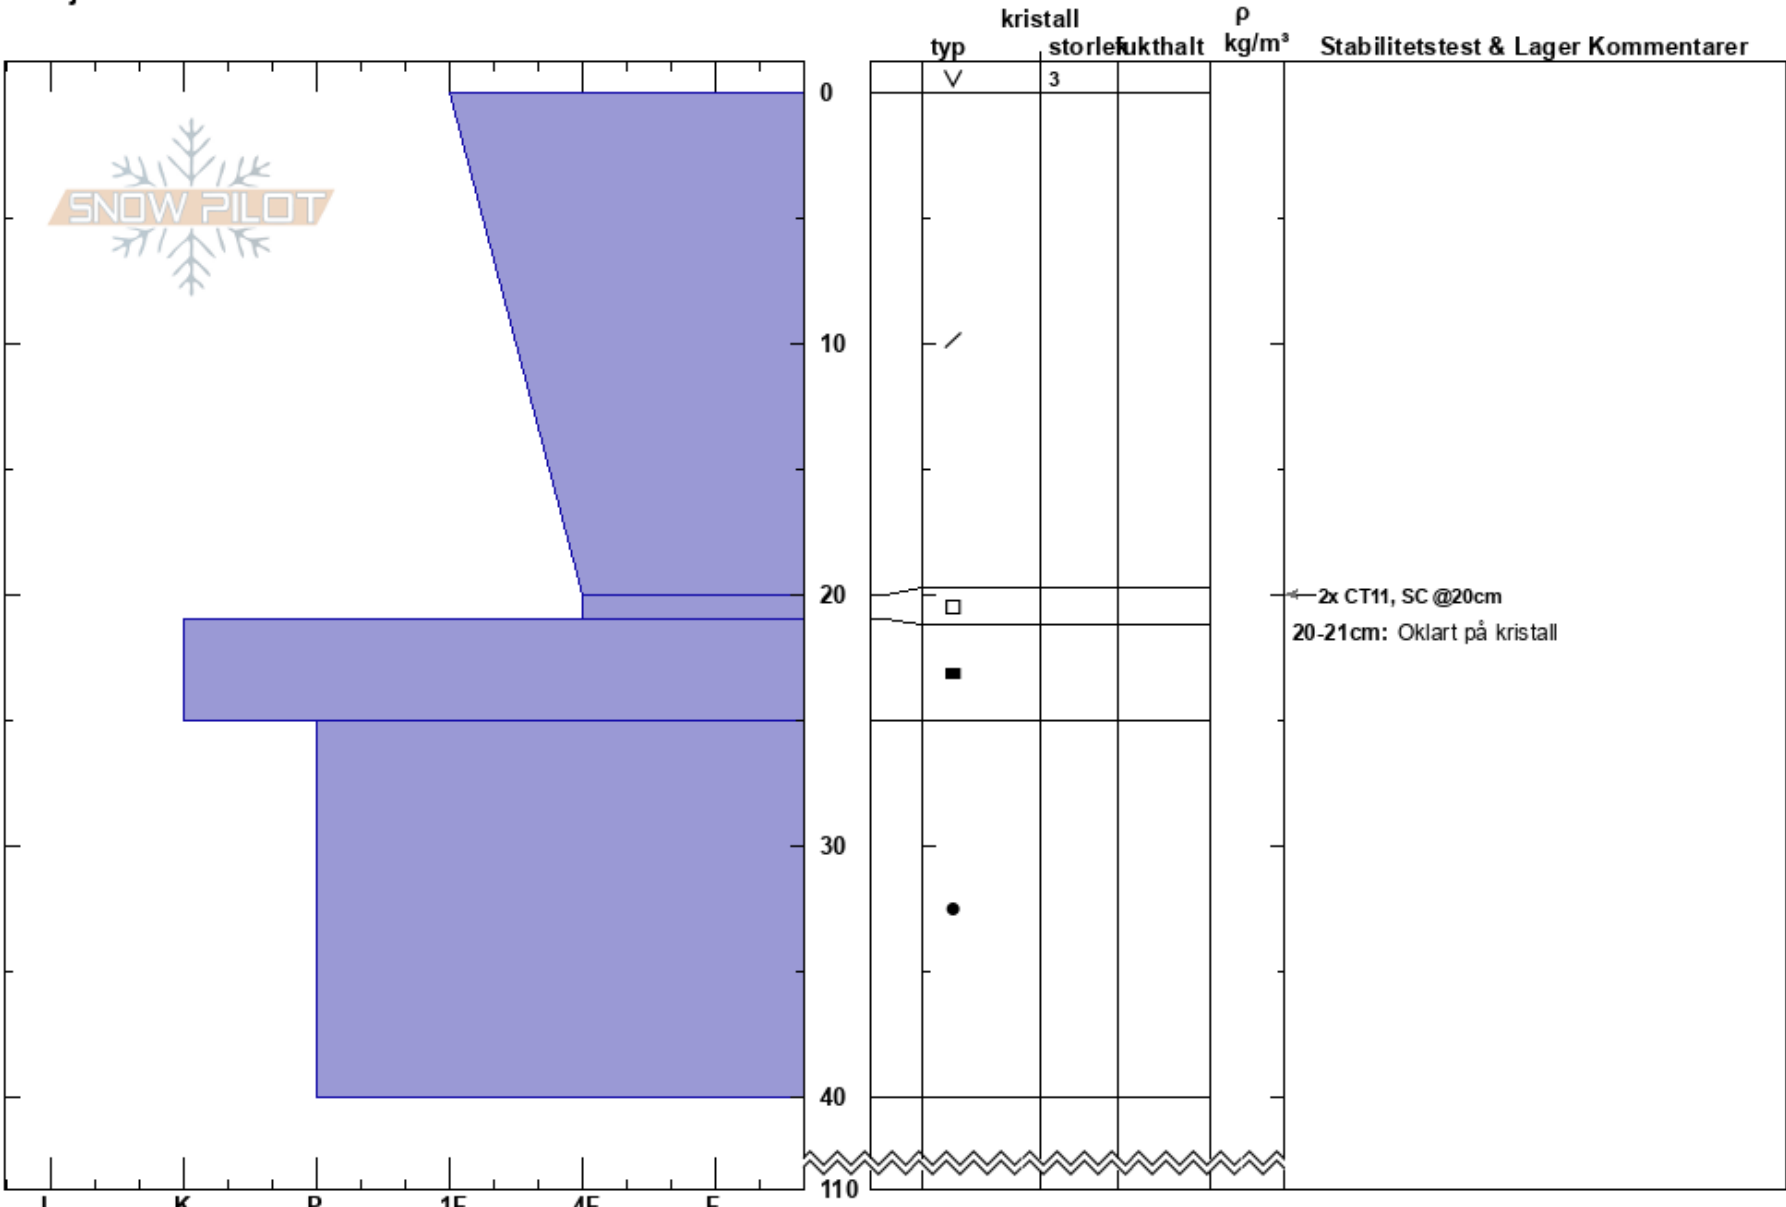

Ullådalen
Mullfjället
Sweden
Höjd: 728 m
Väderstreck: S
Detaljerna:

Jonte Axelsson Sandström
02/02/2023 - 11:24
Koordinat: 63.43207N, 12.99231E
Lutning: 20°
Snödrev: no

Instabilitet:
Lufttemperatur:
Molnighet: BKN
Nederbörd: NO
Vind: NW Svagvind (1-7m/s)

HS: 110
Lager Kommentarer:
20-21cm: Oklart på kristall
20-21cm: mestorosväckandelagret

Noteringar (beskrivning av terräng):