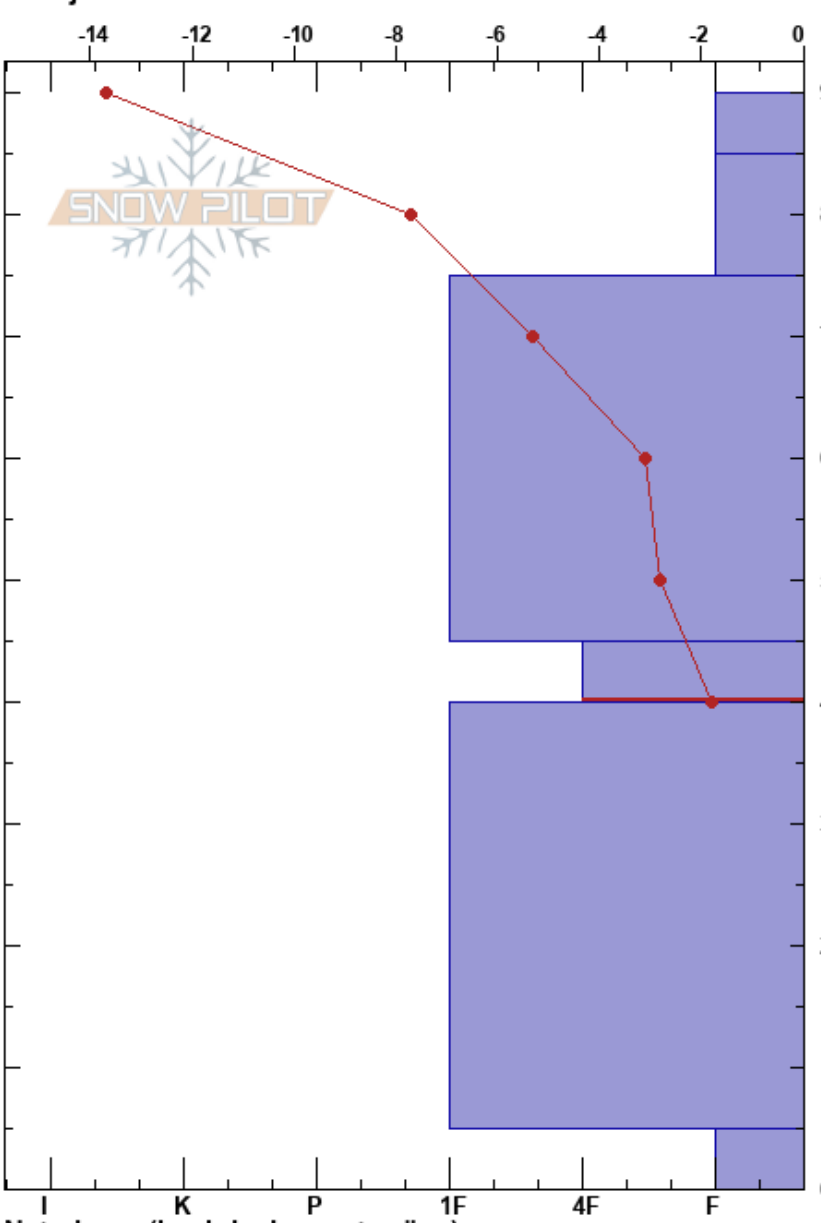

Ullådalen
 Mullfjället
 Sweden
 Höjd: 781 m
 Väderstreck: E
 Detaljerna:

Jonte Axelsson Sandström
 01/02/2023 - 15:30
 Koordinat: 63.43294N, 12.97006E
 Lutning: 20°
 Snödrev: no

Instabilitet:
 Lufttemperatur: -10.7°C
 Molnighet: CLR
 Nederbörd: NO
 Vind: Calm

HS:90
 45-40cm: mestorosväckandelagret

typ	kristall		ρ kg/m³	Stabilitetstest & Lager Kommentarer
	storlek	fukthalt		
∇	5			
/				← ECTN1 @85cm ← CT1, SC @85cm
/				
•				← ECTN8 @75cm ← CT10, PC @75cm
⊙(□)				
•				
∧	3-5			← CT30, SC @5cm

Noteringar (beskrivning av terräng):

I K P 1F 4F F