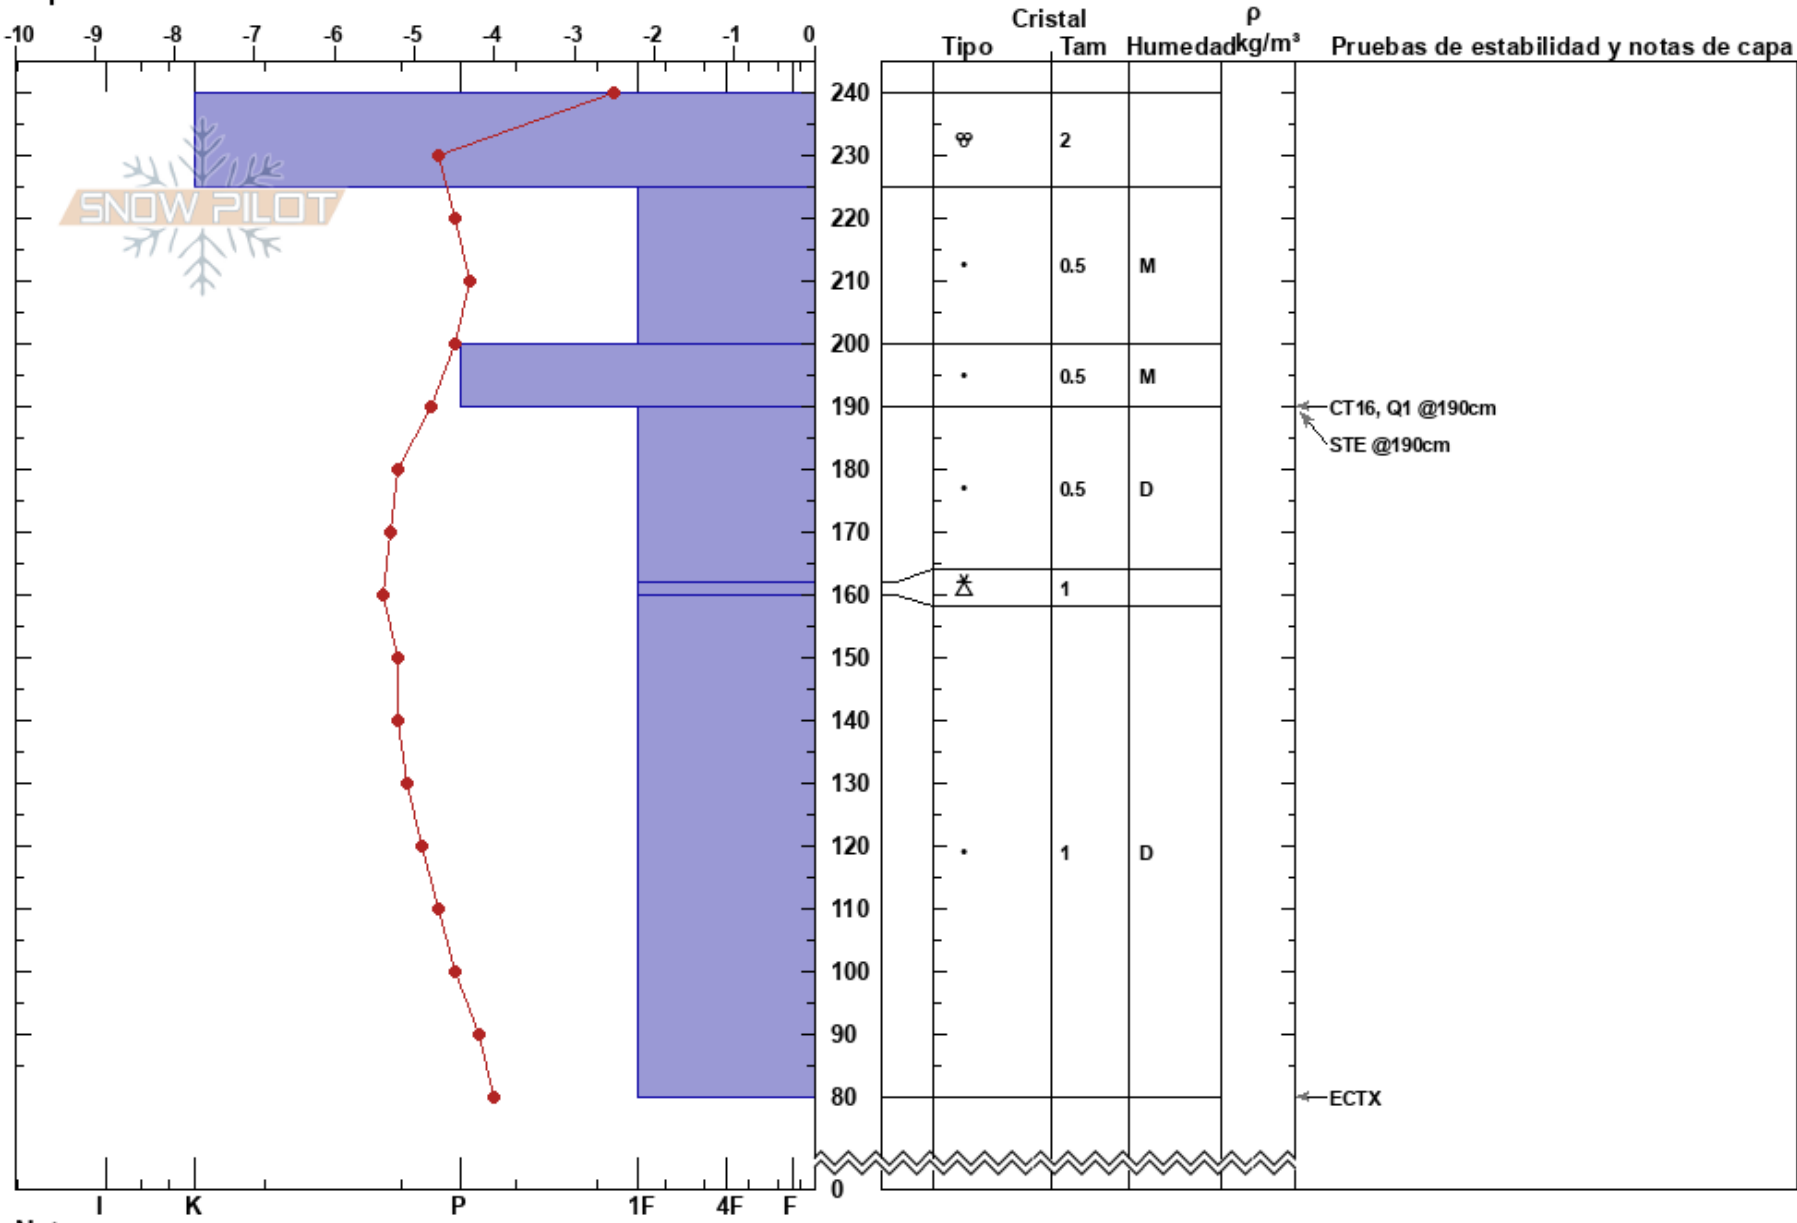

FUENTE DEL CHIVO  
 Cordillera Cantábrica  
 Spain  
 Elevación: 1999 m  
 Exposición: SE  
 Específicas:

ALTO CAMPOO CANTUR  
 02/02/2023 - 10:30  
 Coordinada: 30T 386542W 47668571  
 Ángulo de inclinación: 35°  
 Carga del Viento:

Estabilidad:  
 Temp. del aire: 4°C  
 Cielo: CLR  
 Precipitación: NO  
 Viento: NE Calm

HS:240  
 PF: 2  
 PS: 0  
 Notas del capas:

Notas: