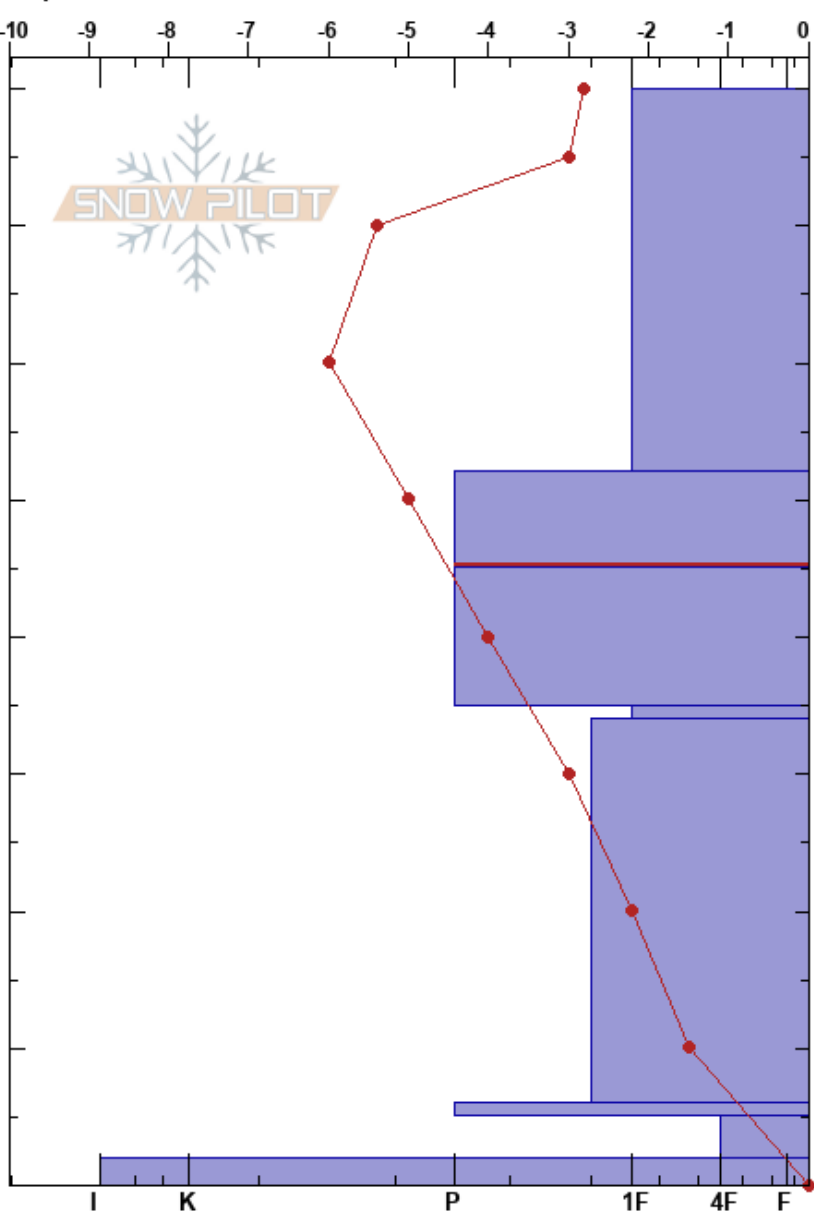

Boru
Picos de Europa
Spain

Elevación: 1928 m
Exposición: E
Específicas:

Alberto Mediavilla
01/02/2023 - 12:00

Coordinada: 43.21440N, -4.73450W
Ángulo de inclinación: 26°
Carga del Viento: previamente

Estabilidad: Bien HS:80
Temp. del aire: 1.3°C
Cielo: CLR
Precipitación: NO
Viento: SE Moderada

Notas del capas:
52-45cm: Problematic layer

Tipo	Cristal		ρ kg/m³	Pruebas de estabilidad y notas de capa
	Tam	Humedad		
☐	0.3		304	
⊗ (⊖)	1.5 (0.3)	D	280	
⊗ (⊖)	2 (0.3)	D	280	← CT22, SC @45cm
⊖	0.3	D	280	
-			312	
⊖	0.3	D	330	
=				
☐	1	D	330	← CT15, SC @2cm
☐				← ECTX