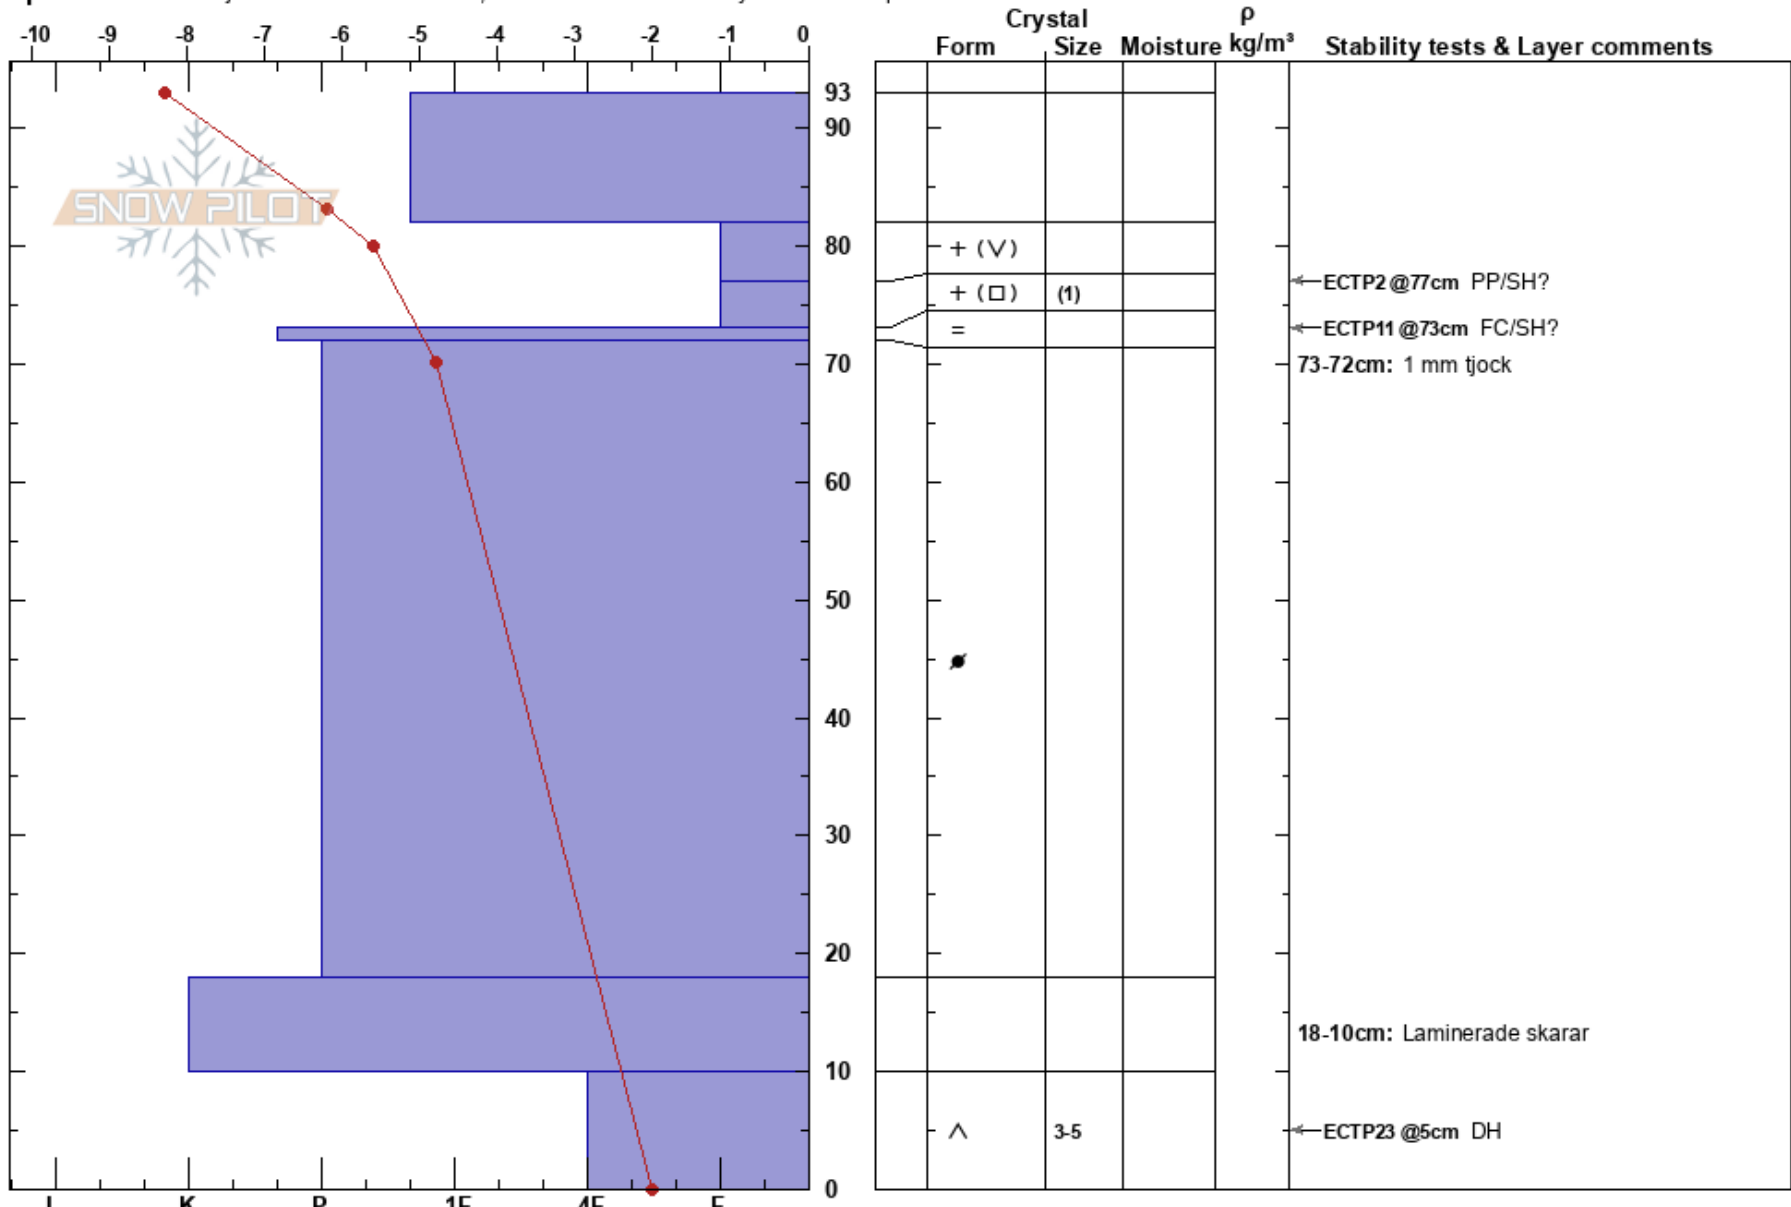

Kobåset SE
 Västra Vindelfjällen
 Sweden
Elevation: 960 m
Aspect: 120°

Anton Grindgärds
 31/01/2023 - 12:10
Co-ord:
Slope Angle: 23°
Wind Loading:

Stability:
Air Temperature:
Sky Cover: CLR
Precipitation: NO
Wind: Calm

HS: 93
Layer Notes:
 82-77cm: Problematic layer
 73-72cm: 1 mm tjock
 18-10cm: Laminerade skarar

Specifics: Pit is adjacent to avalanche: flank; Recent avalanche activity on similar slopes

Notes: Klassisk läsluttning där det ofta läggs in mycket snö. Just nu ovanligt mindre än normalt.