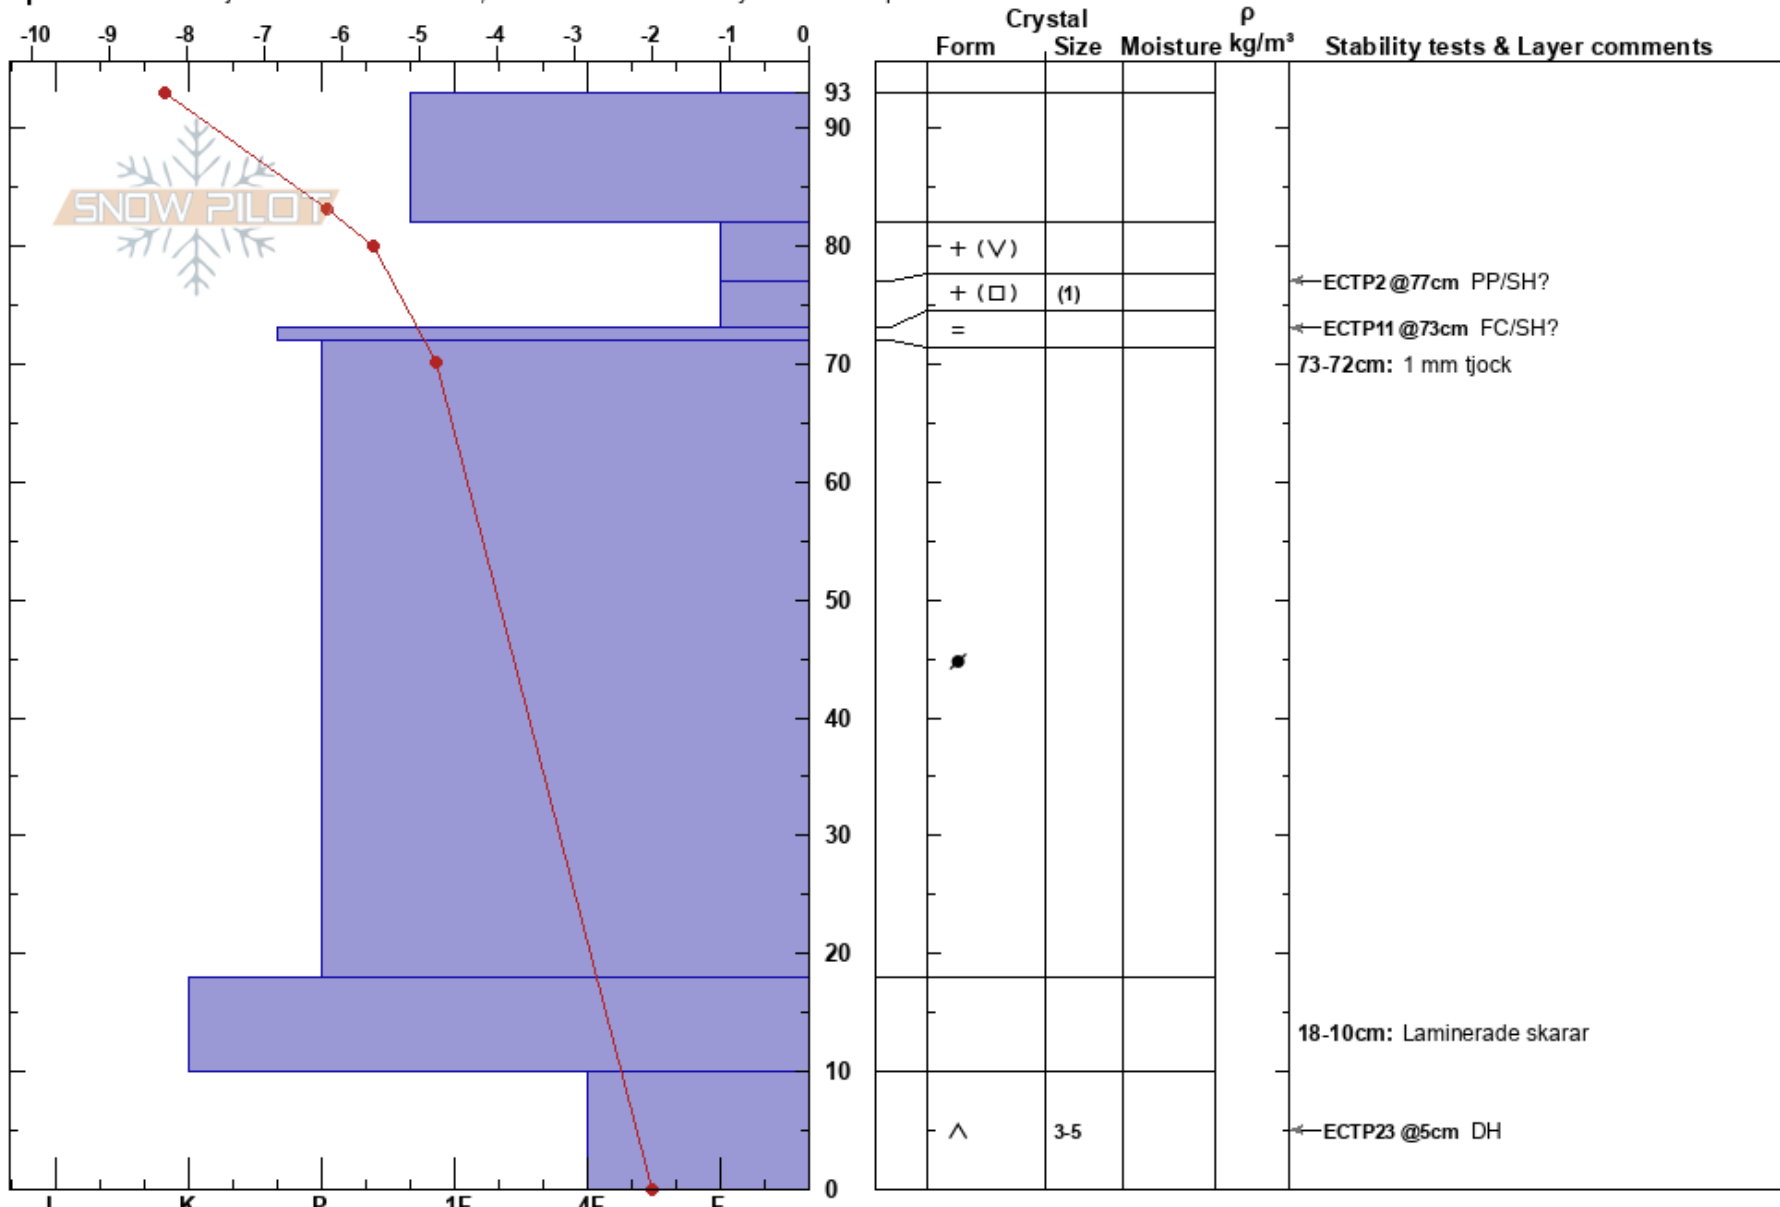

Kobåset SE
 Västra Vindelfjällen
 Sweden
Elevation: 960 m
Aspect: 120°

Anton Grindgärds
 31/01/2023 - 12:10
Co-ord:
Slope Angle: 23°
Wind Loading:

Stability:
Air Temperature:
Sky Cover: CLR
Precipitation: NO
Wind: Calm

HS: 93
Layer Notes:
 82-77cm: Problematic layer
 73-72cm: 1 mm tjock
 18-10cm: Laminerade skarar

Specifics: Pit is adjacent to avalanche: flank; Recent avalanche activity on similar slopes

Notes: Klassisk läsluttning där det ofta läggs in mycket snö. Just nu ovanligt mindre än normalt.