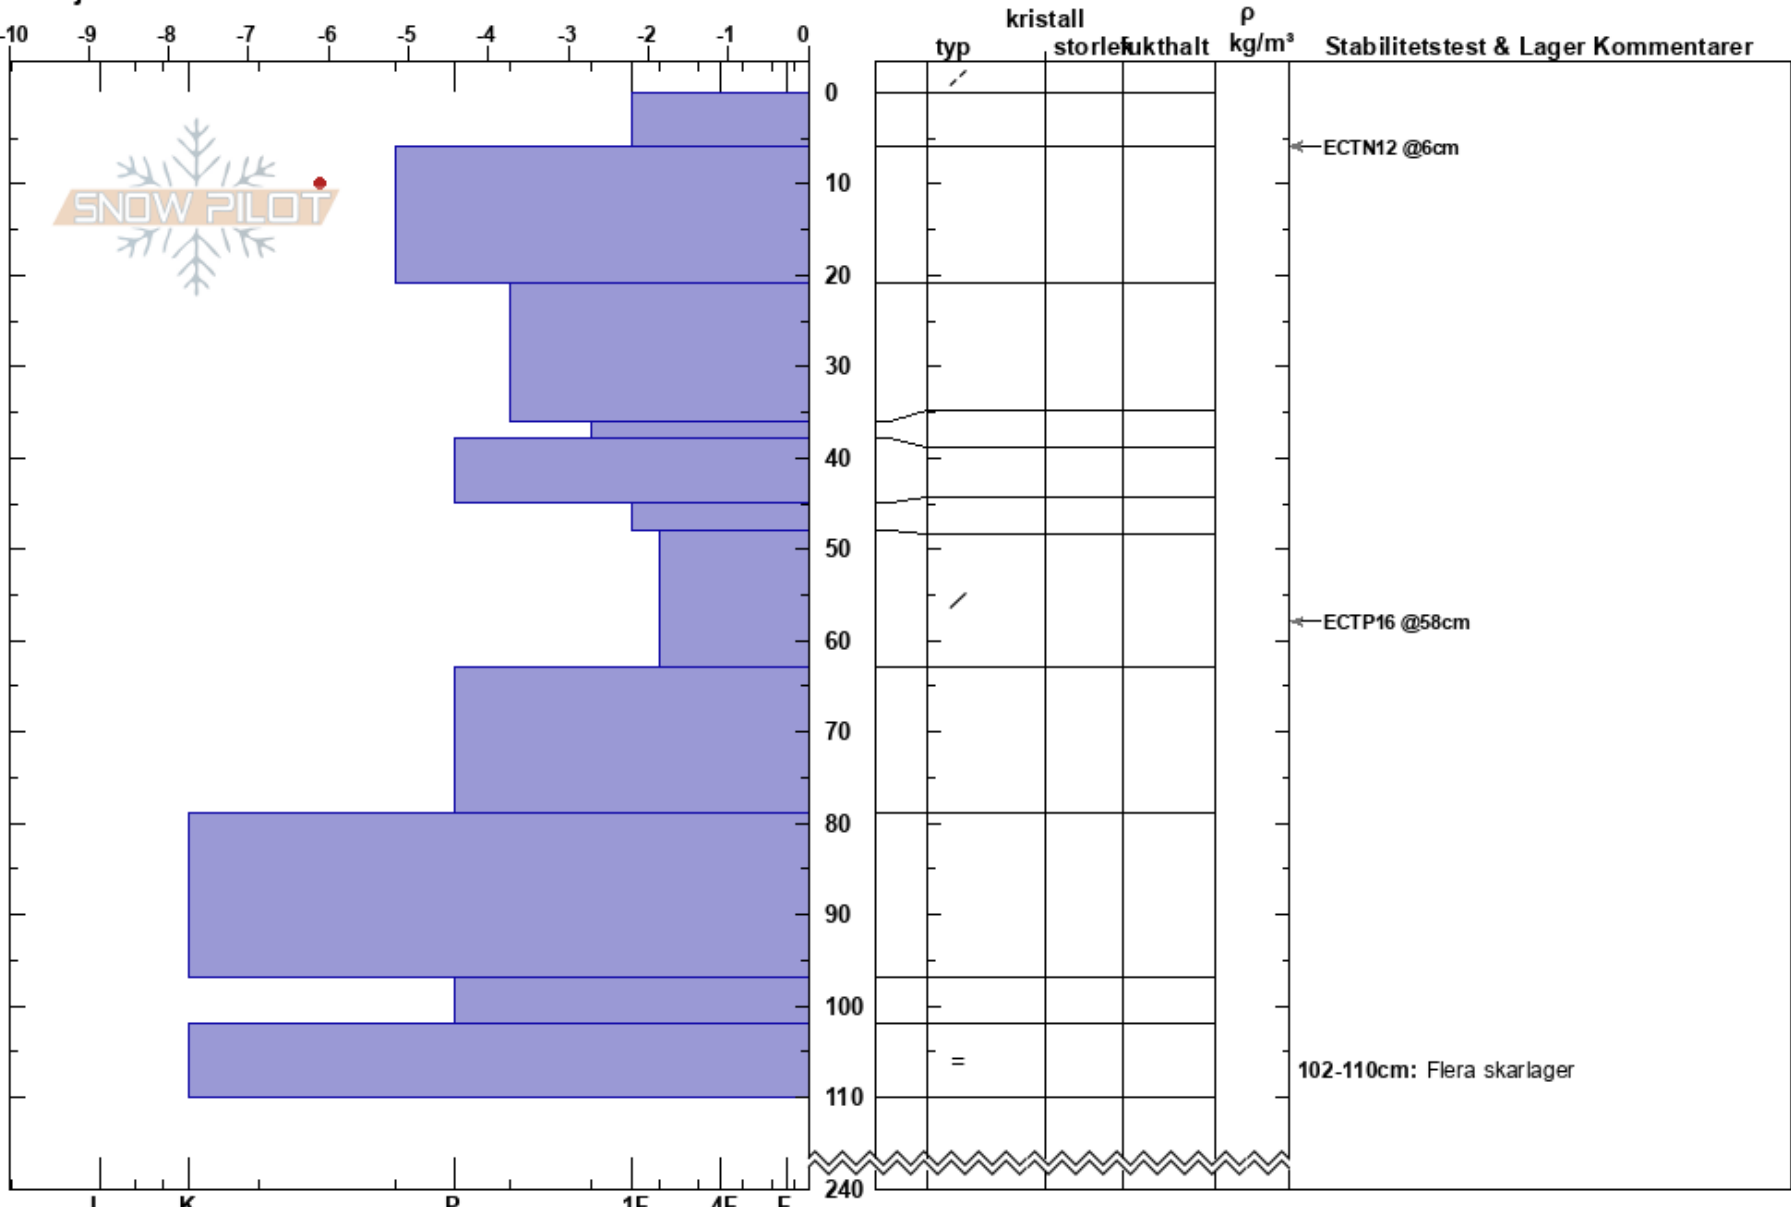

Klöverfjällsravinen
Borgafjäll
Sweden
Höjd: 920 m
Väderstreck: S
Detaljerna:

Susanne Lindqvist
31/01/2023 - 10:30
Koordinat: 64.87240N, 15.07753E
Lutning: 26°
Snödrev: yes

Instabilitet:
Lufttemperatur: -5.9°C
Molnighet: FEW
Nederbörd: NO
Vind: NW Måttlig vind (8-11 m/s)

HS:240
PF: 5
Lager Kommentarer:
48-63cm: mestorosväckandelagret
102-110cm: Flera skarlager

Noteringar (beskrivning av terräng): Liten testslutning