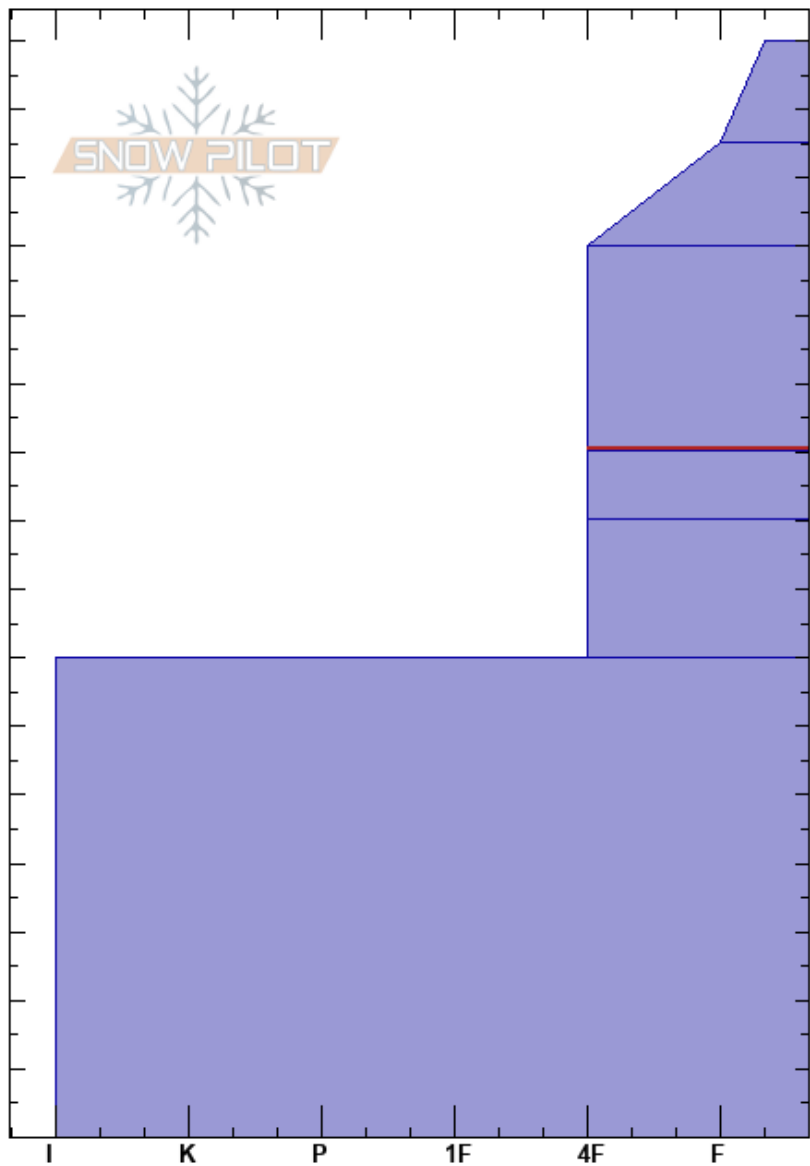

Todorka Ridge East
 Pirin
 Bulgaria
Elevation: 2557 m
Aspect: SE
Specifics: Ski tracks on slope; We skied slope

Kalin Markov
 28/01/2023 - 16:00
Co-ord: 41.75671N, 23.43411E
Slope Angle: 32°
Wind Loading: previous

Stability: Good
Air Temperature:
Sky Cover: SCT
Precipitation: NO
Wind: Calm

HS: 160
Layer Notes:
 160-145cm: Surface powder
 145-130cm: Малко суграшица долна част
 130-100cm: Малко суграшица долна част
 130-100cm: Problematic layer
 70-0cm: Леден слой, не е копан

Crystal Form	Crystal Size	Moisture	ρ kg/m³	Stability tests & Layer comments
				160-145cm: Surface powder
				145-130cm: Малко суграшица долна част
				130-100cm: Малко суграшица долна част
				← СТ21, Q2 @100cm Хлъзва се на 23
				70-0cm: Леден слой, не е копан