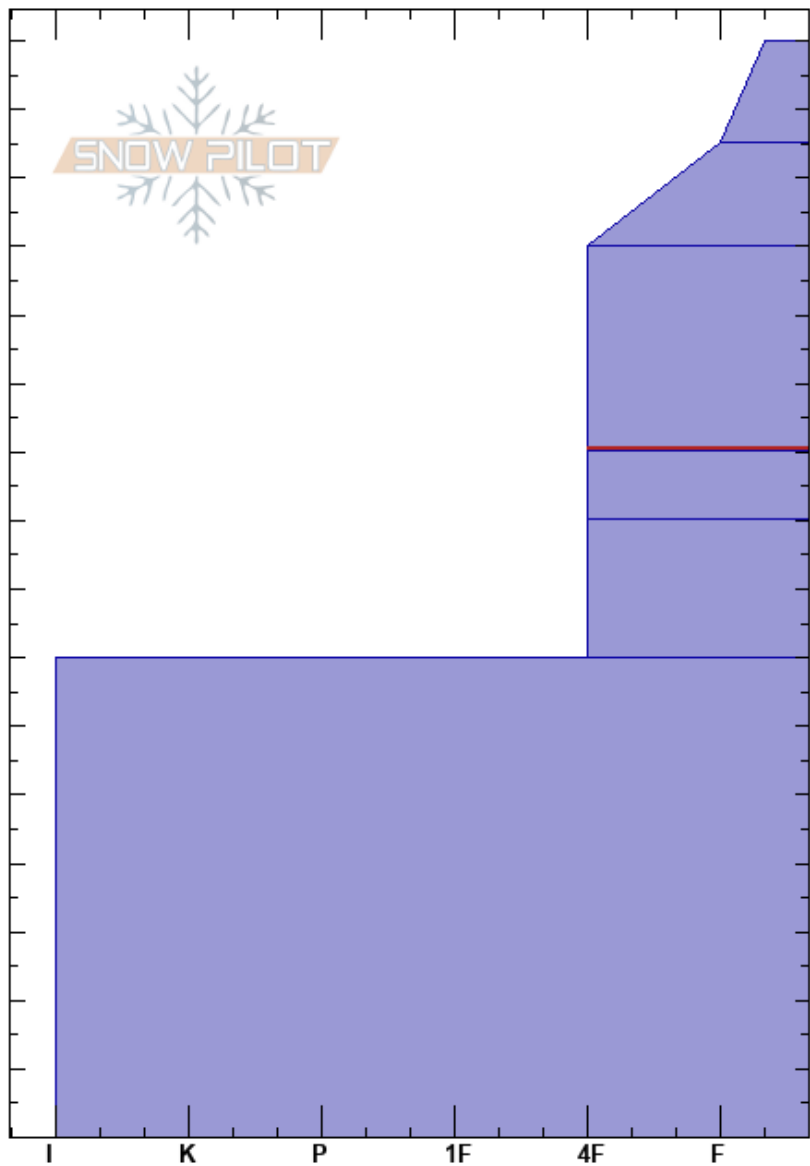

Todorka Ridge East  
 Pirin  
 Bulgaria  
**Elevation:** 2557 m  
**Aspect:** SE  
**Specifics:** Ski tracks on slope; We skied slope

Kalin Markov  
 28/01/2023 - 16:00  
**Co-ord:** 41.75671N, 23.43411E  
**Slope Angle:** 32°  
**Wind Loading:** previous

**Stability:** Good  
**Air Temperature:**  
**Sky Cover:** SCT  
**Precipitation:** NO  
**Wind:** Calm

**HS:** 160  
**Layer Notes:**  
 160-145cm: Surface powder  
 145-130cm: Малко суграшица долна част  
 130-100cm: Малко суграшица долна част  
 130-100cm: Problematic layer  
 70-0cm: Леден слой, не е копан

Crystal Form	Crystal Size	Moisture	$\rho$ kg/m <sup>3</sup>	Stability tests & Layer comments
				160-145cm: Surface powder
				145-130cm: Малко суграшица долна част
				130-100cm: Малко суграшица долна част
				← СТ21, Q2 @100cm Хлъзва се на 23
				70-0cm: Леден слой, не е копан