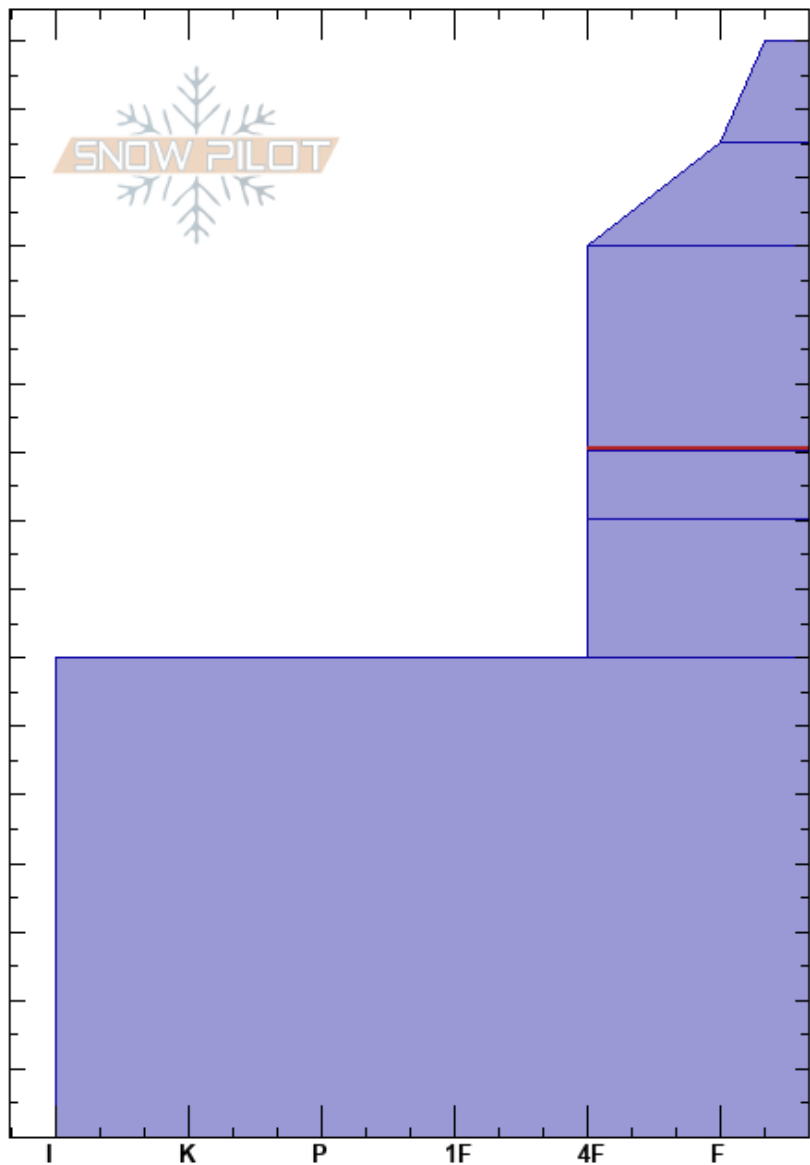

Todorka Ridge East
 Pirin
 Bulgaria
Elevation: 2557 m
Aspect: SE
Specifics: Ski tracks on slope; We skied slope

Kalin Markov
 28/01/2023 - 16:00
Co-ord: 41.75671N, 23.43411E
Slope Angle: 32°
Wind Loading: previous

Stability: Good
Air Temperature:
Sky Cover: SCT
Precipitation: NO
Wind: Calm

HS: 160
Layer Notes:
 160-145cm: Surface powder
 145-130cm: Малко суграшица долна част
 130-100cm: Малко суграшица долна част
 130-100cm: Problematic layer
 70-0cm: Леден слой, не е копан

Crystal Form	Crystal Size	Moisture	ρ kg/m³	Stability tests & Layer comments
				160-145cm: Surface powder
				145-130cm: Малко суграшица долна част
				130-100cm: Малко суграшица долна част
				← СТ21, Q2 @100cm Хлъзва се на 23
				70-0cm: Леден слой, не е копан