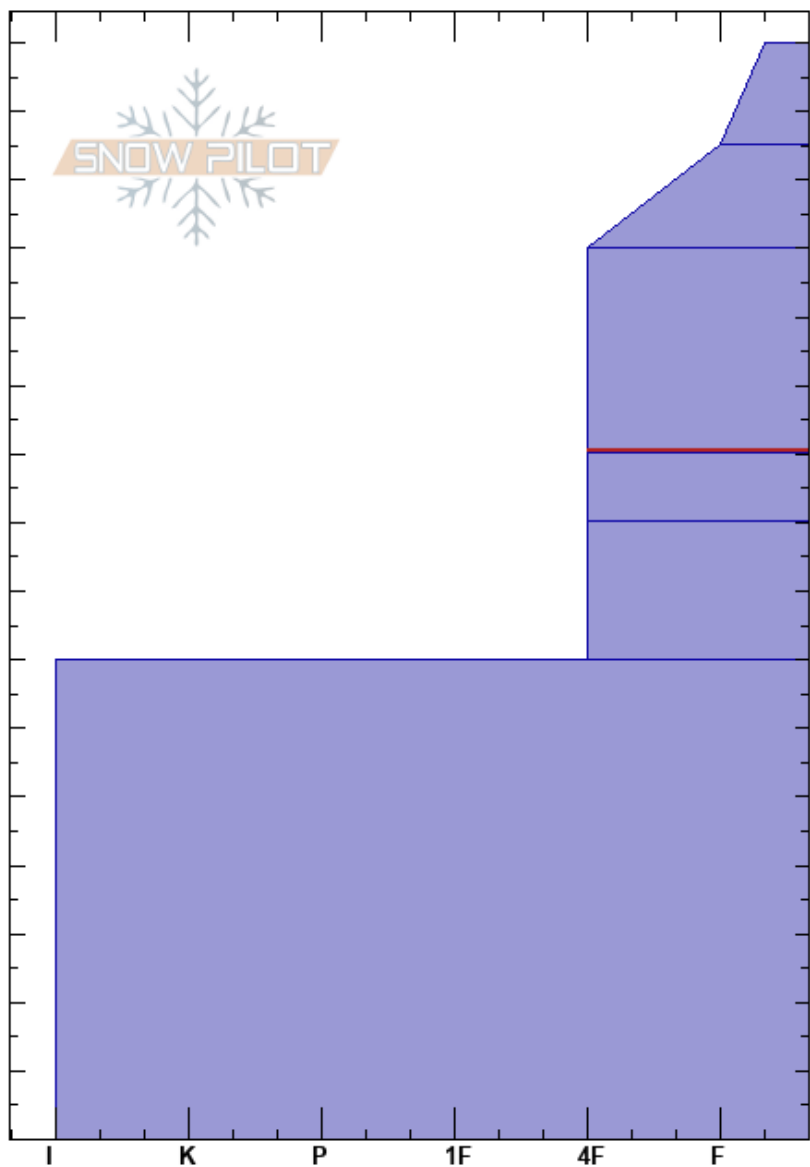

Todorka Ridge East
 Pirin
 Bulgaria
Elevation: 2557 m
Aspect: SE
Specifics: Ski tracks on slope; We skied slope

Kalin Markov
 28/01/2023 - 16:00
Co-ord: 41.75671N, 23.43411E
Slope Angle: 32°
Wind Loading: previous

Stability: Good
Air Temperature:
Sky Cover: SCT
Precipitation: NO
Wind: Calm

HS: 160
Layer Notes:
 160-145cm: Surface powder
 145-130cm: Малко суграшица долна част
 130-100cm: Малко суграшица долна част
 130-100cm: Problematic layer
 70-0cm: Леден слой, не е копан

| Crystal Form | Crystal Size | Moisture | ρ kg/m ³ | Stability tests & Layer comments |
|--------------|--------------|----------|--------------------------|---------------------------------------|
| | | | | |
| | | | | 160-145cm: Surface powder |
| | | | | 145-130cm: Малко суграшица долна част |
| | | | | 130-100cm: Малко суграшица долна част |
| | | | | ← СТ21, Q2 @100cm Хлъзва се на 23 |
| | | | | 70-0cm: Леден слой, не е копан |