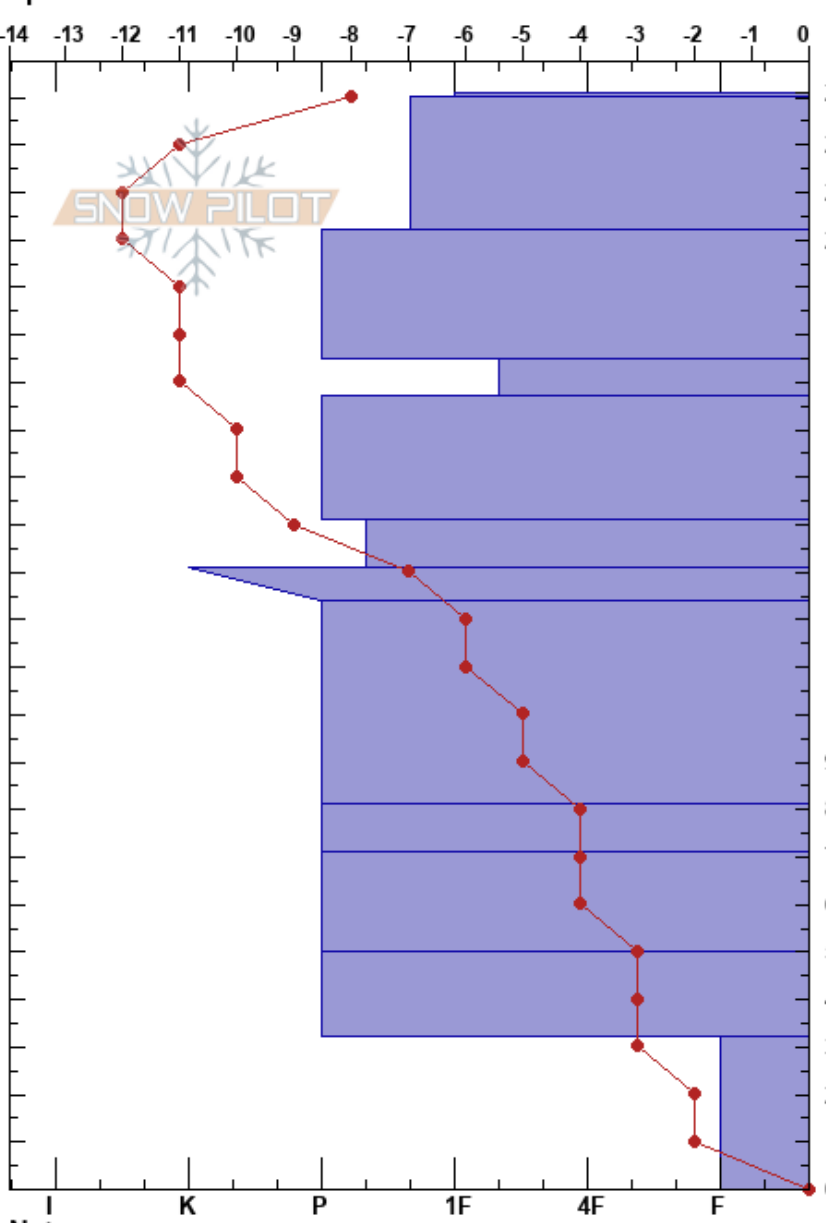

K1
Sangre de Cristo Range
NM
Elevation: 12017 ft
Aspect: 60°
Specifics:

Makensie Forsyth
01/28/2023 - 1:15pm
Co-ord: 36.56480N, -105.44998W
Slope Angle: 38°
Wind Loading: previous

Stability:
Air Temperature: -10°C
Sky Cover: CLR
Precipitation: NO
Wind: SW Light Breeze

HS:231
PF: 50
PS: 40
Layer Notes:
124-81cm: bonding
81-71cm: clustered
32-0cm: Problematic layer

Depth (cm)	Crystal		Moisture	ρ kg/m ³	Stability tests & Layer comments
	Form	Size			
231	•	0.5-1			
220	/	0.3-0.5			
210	/	0.3-0.5			
200	•	0.3-0.5			
190	•	0.3-0.5			
180	•	0.3-0.5			
170	•	0.1-0.3			
160	•	0.1-0.3			
150	•	0.1-0.3			
140	•	0.5-1			
130	•	0.5			
120	•	0.5			
110	•	0.5			
100	•	0.5			124-81cm: bonding
90	•	0.5-1			
80	•	0.5-1			81-71cm: clustered
70	•	0.5-1			
60	•	0.5-1			
50	•	1.5-2			
40	•	1.5-2			
30	•	2-3			← CT30, Q3 @32cm column wobbled
20	•	2-3			
10	•	2-3			
0	•	2-3			← ECTX