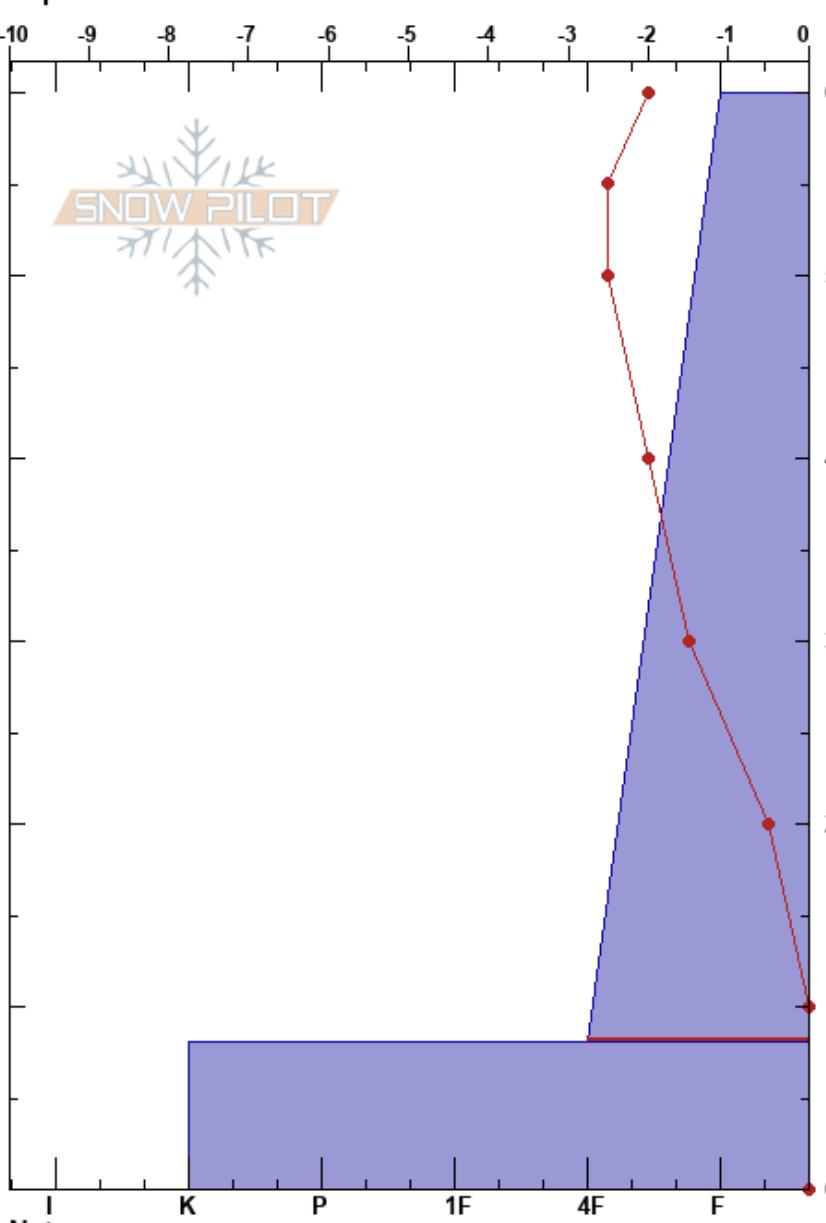

JALON VENTANA ABAJO fernando calvo
 Cordillera Cantábrica 28/01/2023 - 11:00
 Spain
 Elevación: 1201 m
 Exposición: NE
 Específicas:

Estabilidad:
 Temp. del aire: -0.2°C
 Cielo: X
 Precipitación: S-1
 Viento: NE Moderada

HS: 60
 PF: 40 60-8cm: Problematic layer
 PS: 20

Tipo	Cristal		ρ kg/m³	Pruebas de estabilidad y notas de capa
	Tam	Humedad		
/	1.5			
			176	
/ (•)	1 (0.3)	D-M	208	
			216	
□				

Notas: