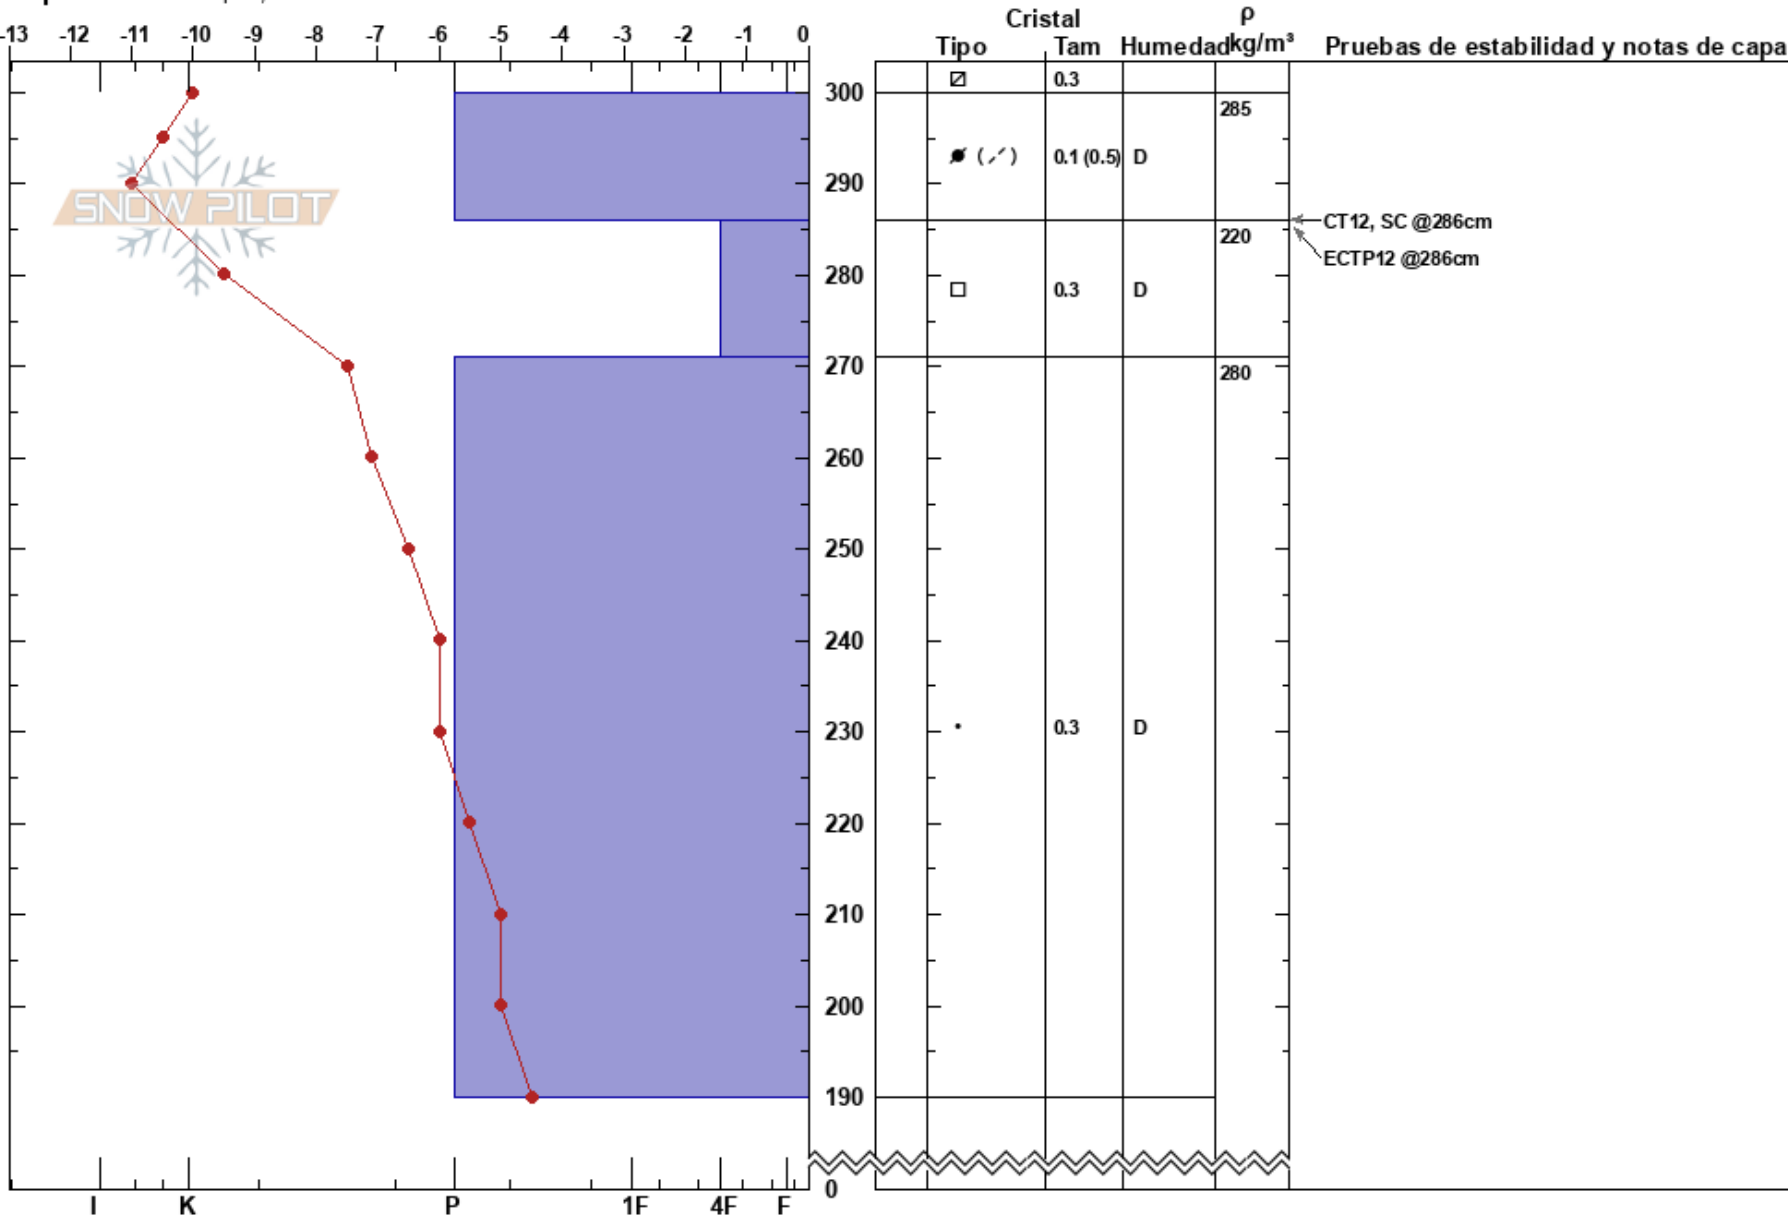

Hoyo Oscuro  
 Picos de Europa  
 Spain  
 Elevación: 2171 m  
 Exposición: NE  
 Específicas: Colapso, localizado

Alberto Mediavilla  
 25/01/2023 - 12:50  
 Coordinada: 43.16082N, -4.83566W  
 Ángulo de inclinación: 15°  
 Carga del Viento: si

Estabilidad: Media HS:300  
 Temp. del aire: -2.3°C  
 Cielo: CLR  
 Precipitación: NO  
 Viento: E Moderada  
 286-271cm: Problematic layer

Notas del capas:  
 Pruebas de estabilidad y notas de capa

Notas: