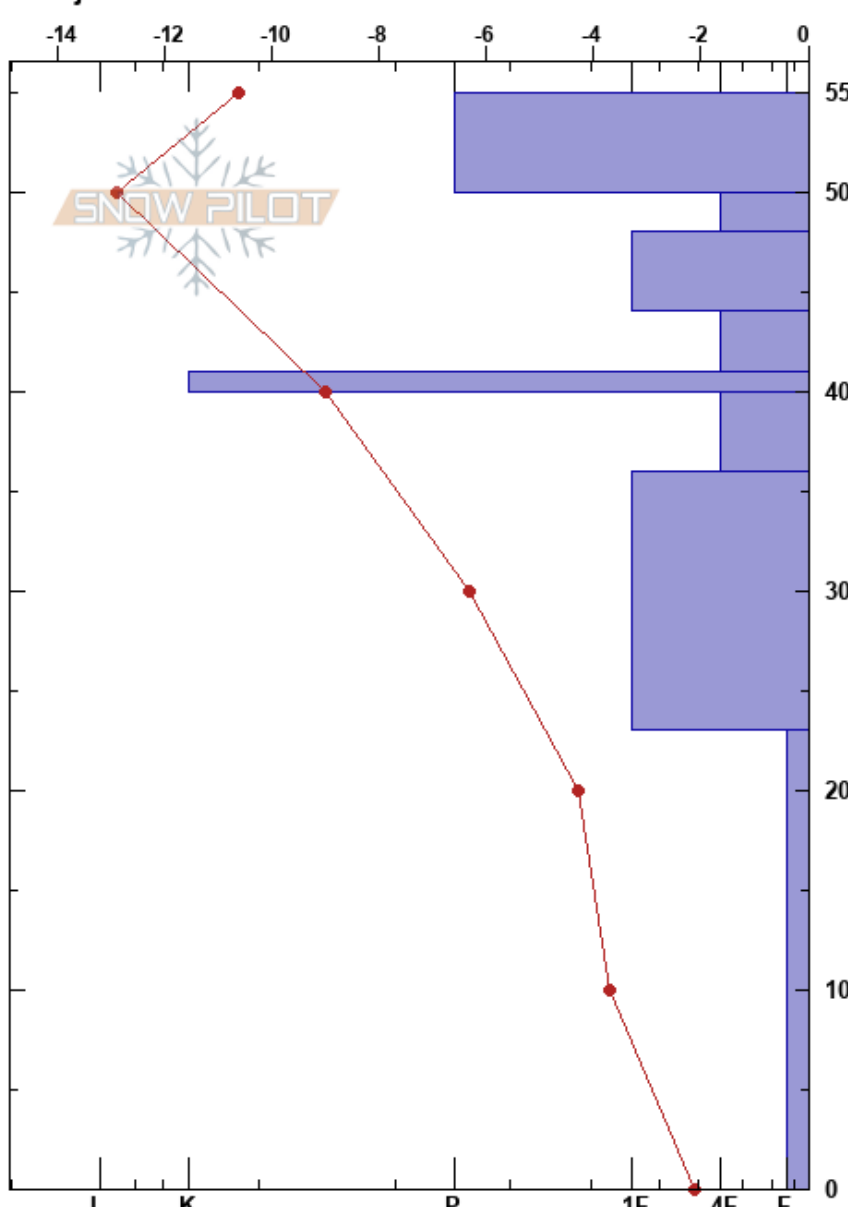

Mittåkläppen NO
 Funäsfjällen
 Sweden
 Höjd: 1004 m
 Väderstreck:
 Detaljerna:

Fredrik Norberg
 22/01/2023 - 10:45
 Koordinat: 62.73566N, 12.45626W
 Lutning: 30°
 Snödrev: yes

Instabilitet:
 Lufttemperatur: -10.7°C
 Molnighet: FEW
 Nederbörd: NO
 Vind: SW Måttlig vind (8-11 m/s)

Lager Kommentar:
 HS:55
 PF: 20
 PS: 10
 23-0cm: mestorosväckandelagret

typ	kristall storlek	fukthalt	ρ kg/m ³	Stabilitetstest & Lager Kommentarer
/				D
☐ (/)	0.5			D
●				D
☐	0.5			D
■				D
⊖	1			D
●				D
^	2.5-3			D

Noteringar (beskrivning av terräng):
 I K P 1F 4F F

←ECTP11 @5cm