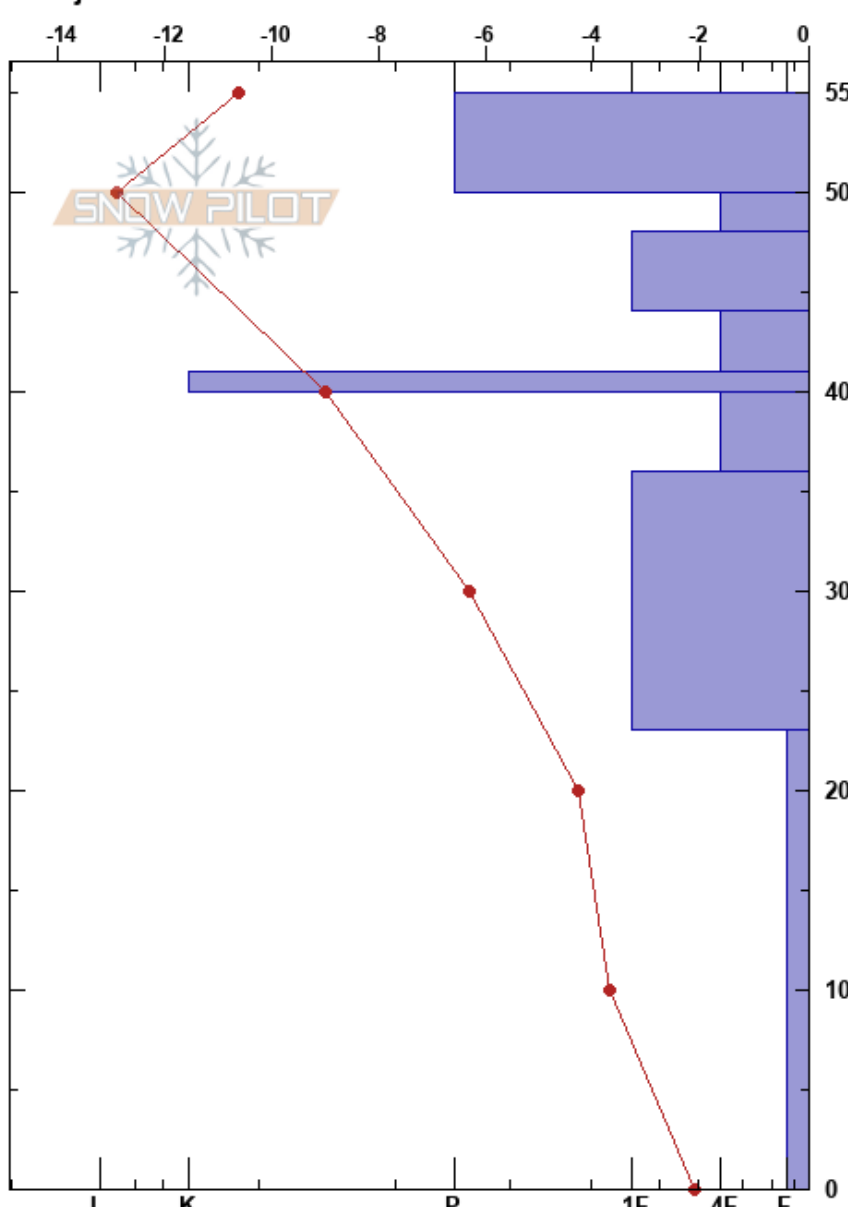

Mittåkläppen NO
 Funäsfjällen
 Sweden
 Höjd: 1004 m
 Väderstreck:
 Detaljerna:

Fredrik Norberg
 22/01/2023 - 10:45
 Koordinat: 62.73566N, 12.45626W
 Lutning: 30°
 Snödrev: yes

Instabilitet:
 Lufttemperatur: -10.7°C
 Molnighet: FEW
 Nederbörd: NO
 Vind: SW Måttlig vind (8-11 m/s)

Lager Kommentar:
 HS:55
 PF: 20
 PS: 10
 23-0cm: mestorosväckandelagret

typ	kristall storlek	fukthalt	ρ kg/m ³	Stabilitetstest & Lager Kommentarer
/				D
☐ (/)	0.5			D
●				D
☐	0.5			D
■				D
⊖	1			D
●				D
^	2.5-3			D

←ECTP11 @5cm

Noteringar (beskrivning av terräng):
 I K P 1F 4F F