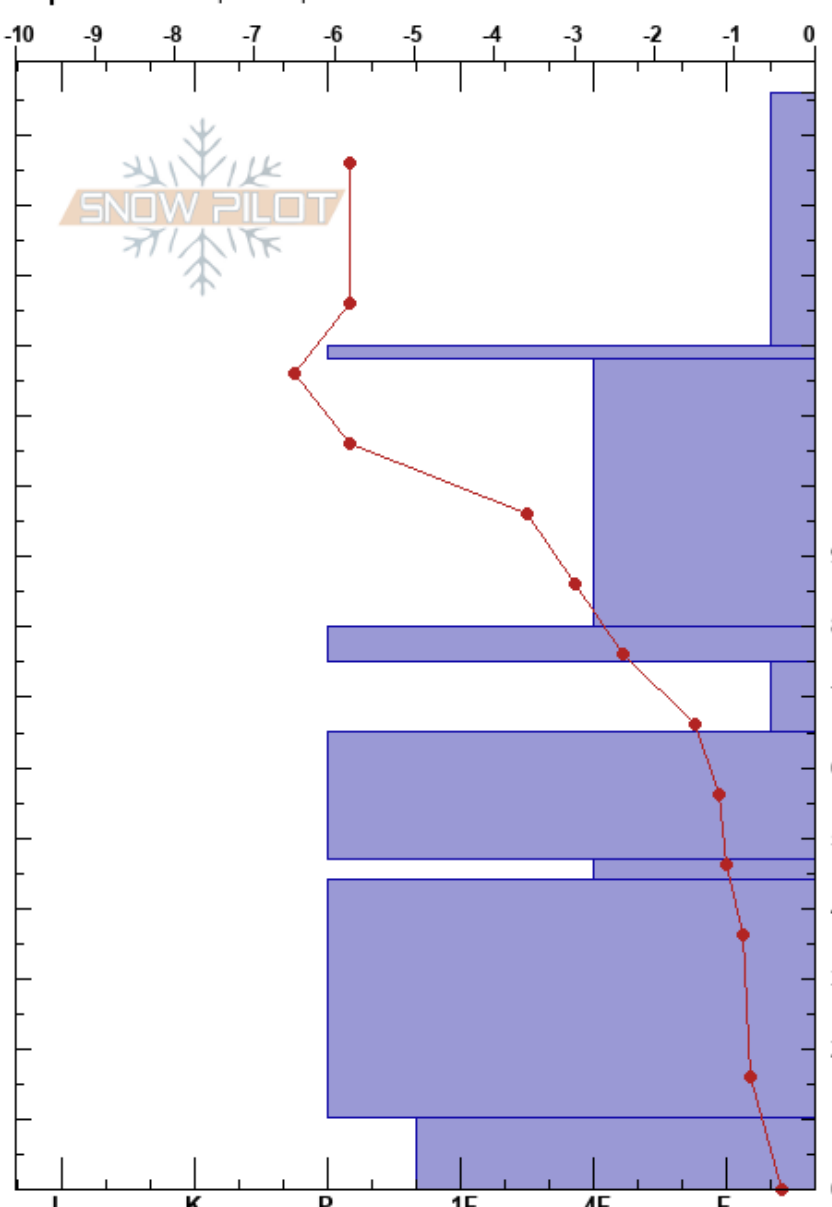

Ibon Lapaluzo 1
 Pirineos
 Spain
 Elevación: 2346 m
 Exposición: NE
 Específicas: Esquiamos pendiente

Javier Acosta
 12/01/2023 - 12:00
 Coordinada: 30T 710983E 4737438N
 Ángulo de inclinación: 42°
 Carga del Viento: previamente

Estabilidad:
 Temp. del aire: 1.5°C
 Cielo: CLR
 Precipitación: NO
 Viento: SE Brisa leve

HS: 156
 80-75cm: Problematic layer

Notas del capas:

Cristal	ρ		Pruebas de estabilidad y notas de capa
	Tipo	Tam	
∕ (·)	1 (0.3)	D-M	
=			
☼	0.3-0.5	M-W	
☉ (□)	0.3-0.5		← CT10, Q2 @84cm
⊖	0.5-1	D	
=			
○ (□)	1-1.5 (1.5)	D	
☉ (⊖)	1 (1)		
○	1	D-M	← ECTX