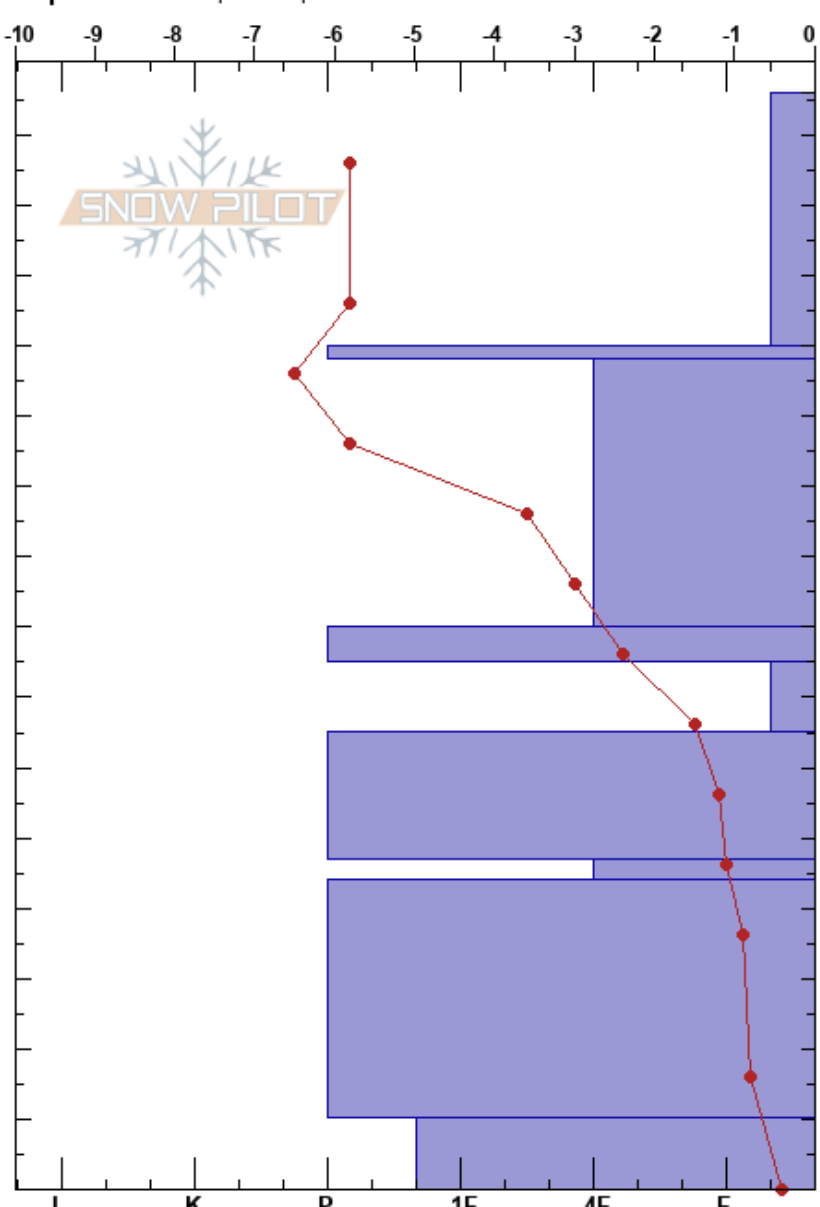

Ibon Lapaluzo 1
 Pirineos
 Spain
 Elevación: 2346 m
 Exposición: NE
 Específicas: Esquiamos pendiente

Javier Acosta
 12/01/2023 - 12:00
 Coordinada: 30T 710983E 4737438N
 Ángulo de inclinación: 42°
 Carga del Viento: previamente

Estabilidad:
 Temp. del aire: 1.5°C
 Cielo: CLR
 Precipitación: NO
 Viento: SE Brisa leve

HS: 156
 80-75cm: Problematic layer

Notas del capas:

Cristal	ρ		Pruebas de estabilidad y notas de capa
	Tipo	Tam	
/ (.)	1 (0.3)	D-M	
=			
☐	0.3-0.5	M-W	
⊙ (⊠)	0.3-0.5		← CT10, Q2 @84cm
⊠	0.5-1	D	
=			
○ (⊠)	1-1.5 (1.5)	D	
⊙ (⊠)	1 (1)		
○	1	D-M	← ECTX