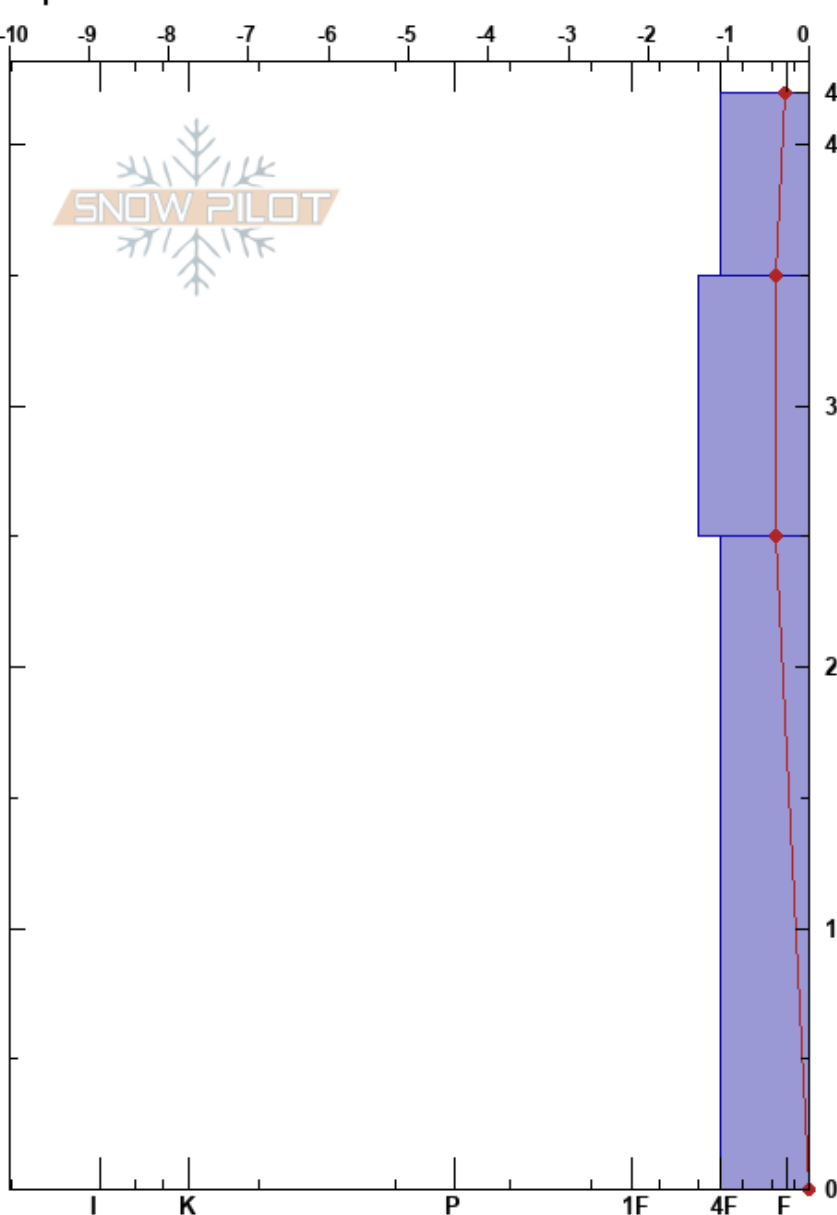

Curva Tielve
 Picos de Europa
 Spain
 Elevación: 819 m
 Exposición: SW
 Específicas:

Alberto Mediavilla
 19/01/2023 - 11:00
 Coordinada: 43.25030N, -4.75940W
 Ángulo de inclinación: 26°
 Carga del Viento:

Estabilidad:
 Temp. del aire: 5°C
 Cielo: OVC
 Precipitación: RV
 Viento: SW Brisa leve

HS:42

Notas del capas:

Tipo	Cristal		ρ kg/m³	Pruebas de estabilidad y notas de capa
	Tam	Humedad		
• (⋆)	0.3 (1.5)	M	268	
⋆	2	M	196	
			184	← CT27, PC @25cm
•	0.3	M		