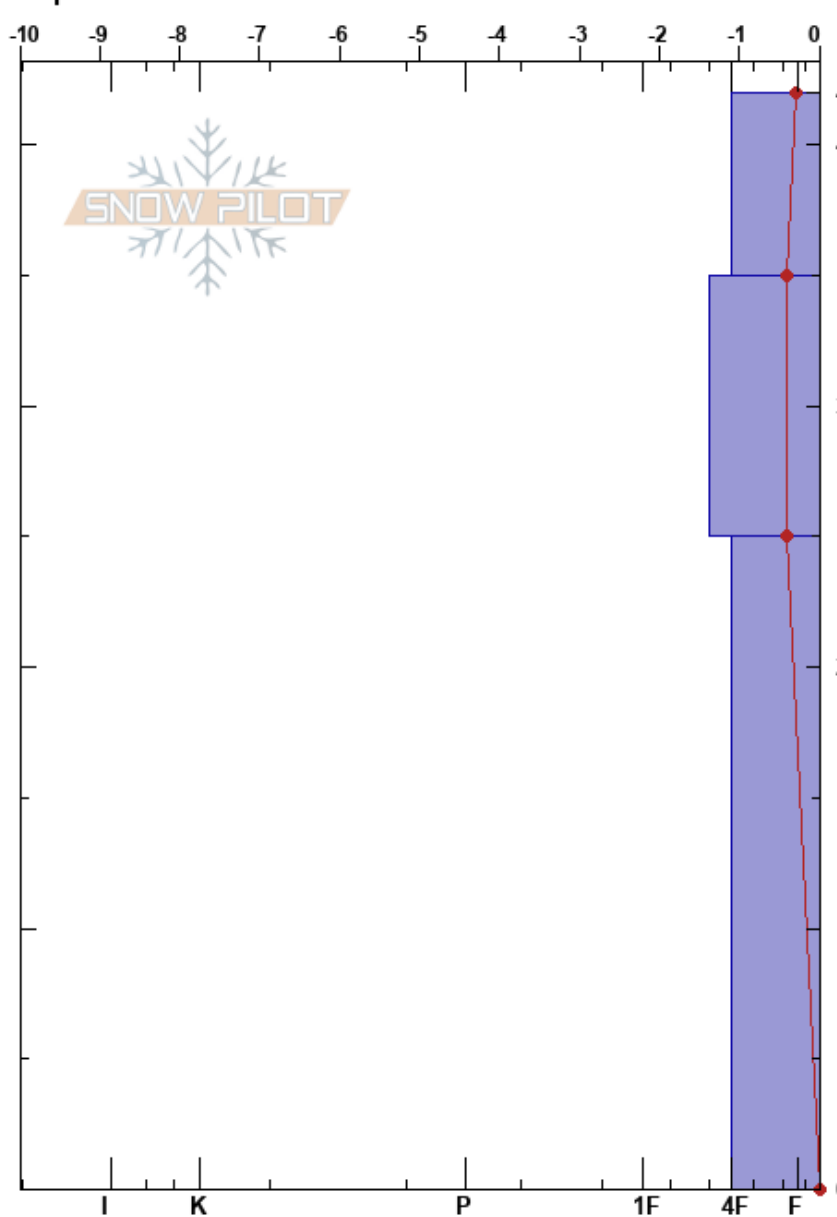

Curva Tielve
 Picos de Europa
 Spain
 Elevación: 819 m
 Exposición: SW
 Específicas:

Alberto Mediavilla
 19/01/2023 - 11:00
 Coordinada: 43.25030N, -4.75940W
 Ángulo de inclinación: 26°
 Carga del Viento:

Estabilidad:
 Temp. del aire: 5°C
 Cielo: OVC
 Precipitación: RV
 Viento: SW Brisa leve

HS:42

Notas del capas:

Tipo	Cristal		ρ kg/m³	Pruebas de estabilidad y notas de capa
	Tam	Humedad		
• (⋆)	0.3 (1.5)	M	268	
⋆	2	M	196	
			184	← CT27, PC @25cm
•	0.3	M		