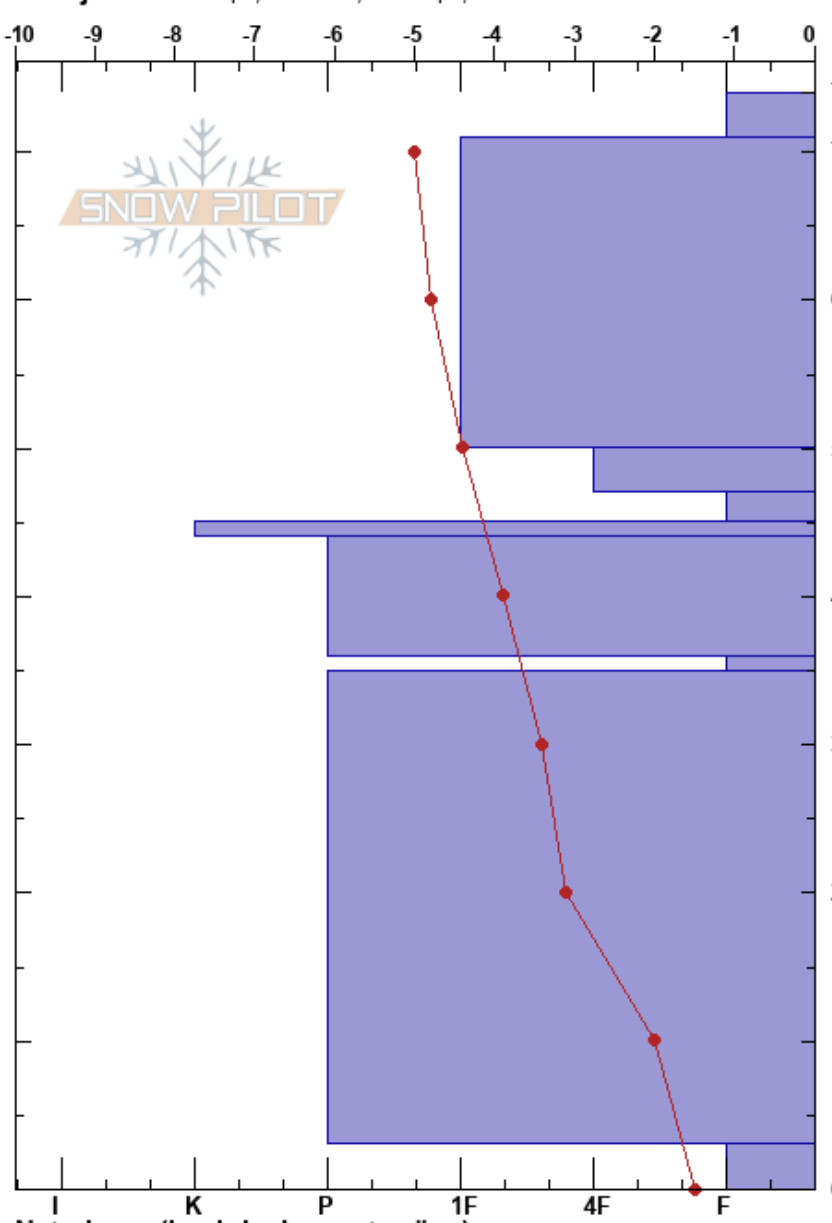

Renfjället
 Edsåsdalen
 Sweden
 Höjd: 766 m
 Väderstreck: E
 Detaljerna: Whumph, utbredda; Whumph, lokalt

Jonte Axelsson Sandström
 18/01/2023 - 16:08
 Koordinat: 63.34962N, 13.07728E
 Lutning: 21°
 Snödräv: no

Instabilitet
 Lufttemperatur: -4.1°C
 Molnighet: OVC
 Nederbörd: S-1
 Vind: Calm

HS: 74
 PF: 40
 PS: 15
 Lager Kommentarer: 47-45cm: mestorosväckandelagret

typ	kristall storlek	fukthalt	ρ kg/m ³	Stabilitetstest & Lager Kommentarer
+				
+				
•				
/				
∇	3-6			ECTP14 @46cm SC
⊙				CT13, SC @46cm
•				
□	1			
∧	3-5			

Noteringar (beskrivning av terräng): TL med microterräng