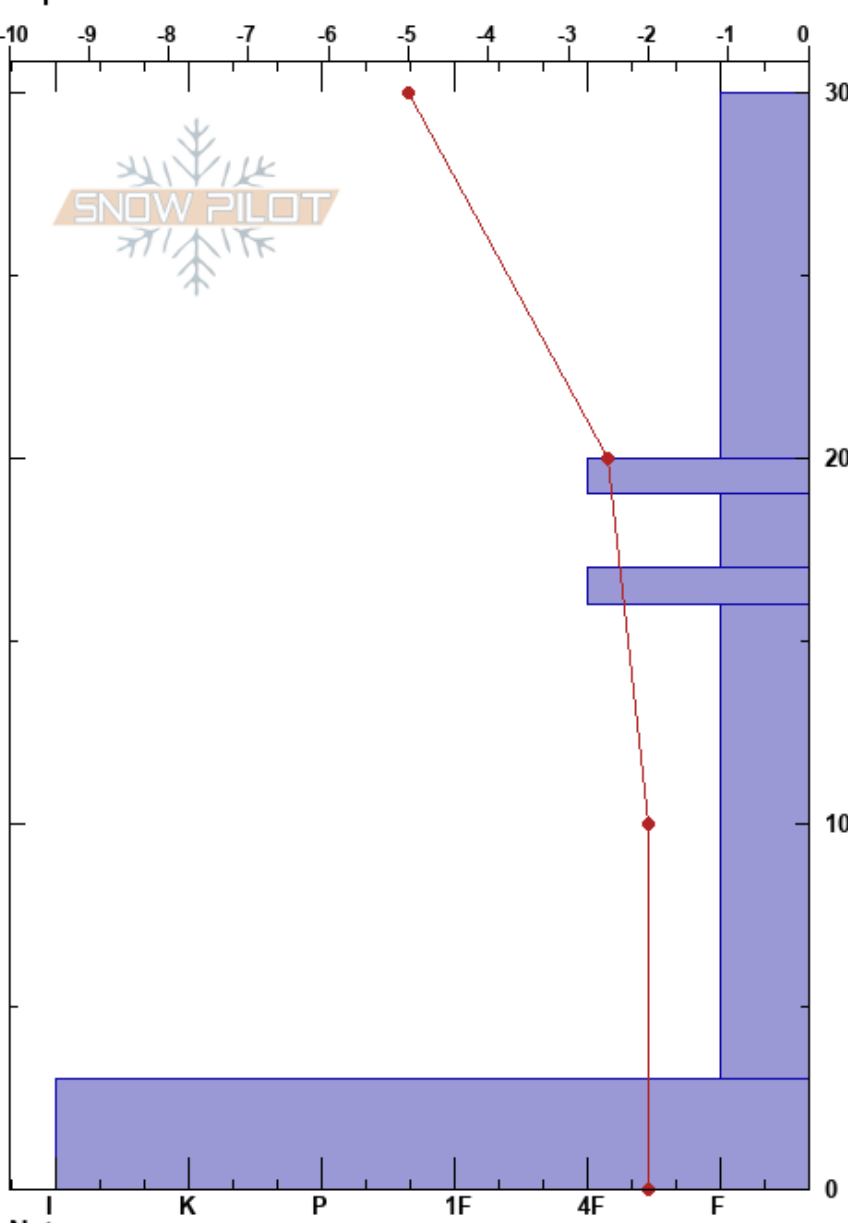

Camino Zabala
Sierra de Guadarrama
Spain

Luis Pantoja
18/01/2023 - 15:00
Coordinada: 30T 418889W 45206521
Ángulo de inclinación: 25°
Carga del Viento: si

Estabilidad:
Temp. del aire: -7°C
Cielo: OVC
Precipitación: GR
Viento: NW Moderada

HS: 30
PF: 20 19-17cm: Problematic layer
PS: 15

Elevación: 2132 m
Exposición: 90°
Específicas:

Tipo	Cristal		ρ kg/m³	Pruebas de estabilidad y notas de capa
	Tam	Humedad		
⚡	2		180	
⚡ (*)	2(2)	D		
=		D		
⚡ (□)	2(1)	D		
=		D		
/ (⚡)	1(2)	D	200	
□		D		