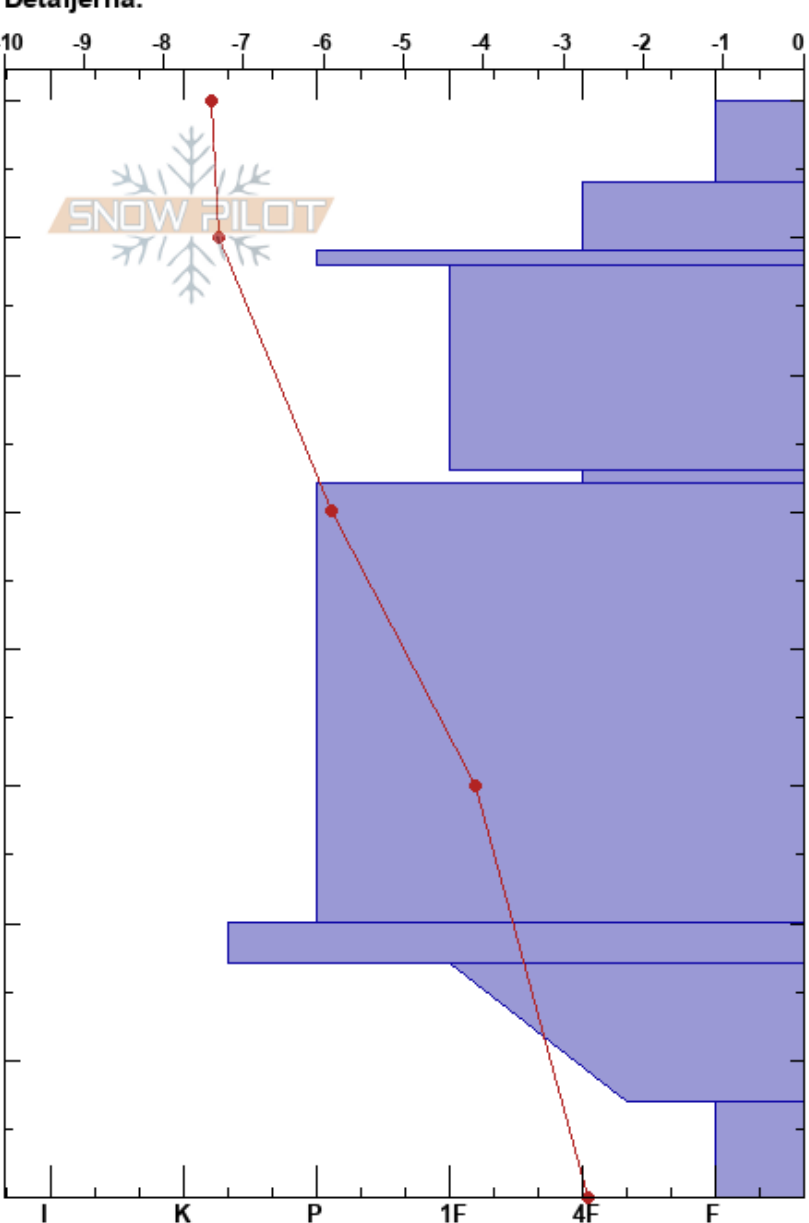

Mittiberget
 Västra Vindelfjällen
 Sweden
 Höjd: 762 m
 Väderstreck: E
 Detaljerna:

Carl-Gustaf Gustafsson
 18/01/2023 - 11:30
Koordinat: 33W 534185E 7285130N
Lutning: 20°
Snödrev: no

Instabilitet:
Lufttemperatur: -7.4°C **HS:** 80 **PF:** 30
Molnighet: OVC
Nederbörd: S-1
Vind: SE Svagvind (1-7m/s)

Lager Kommentarer:

	typ	kristall storlek	fukthalt	ρ kg/m ³	Stabilitetstest & Lager Kommentarer
80					
70					
60					
50					
40					
30					
20					
10					
0					

ECTX

Noteringar (beskrivning av terräng): Ostlig lässlutning i trädgräns