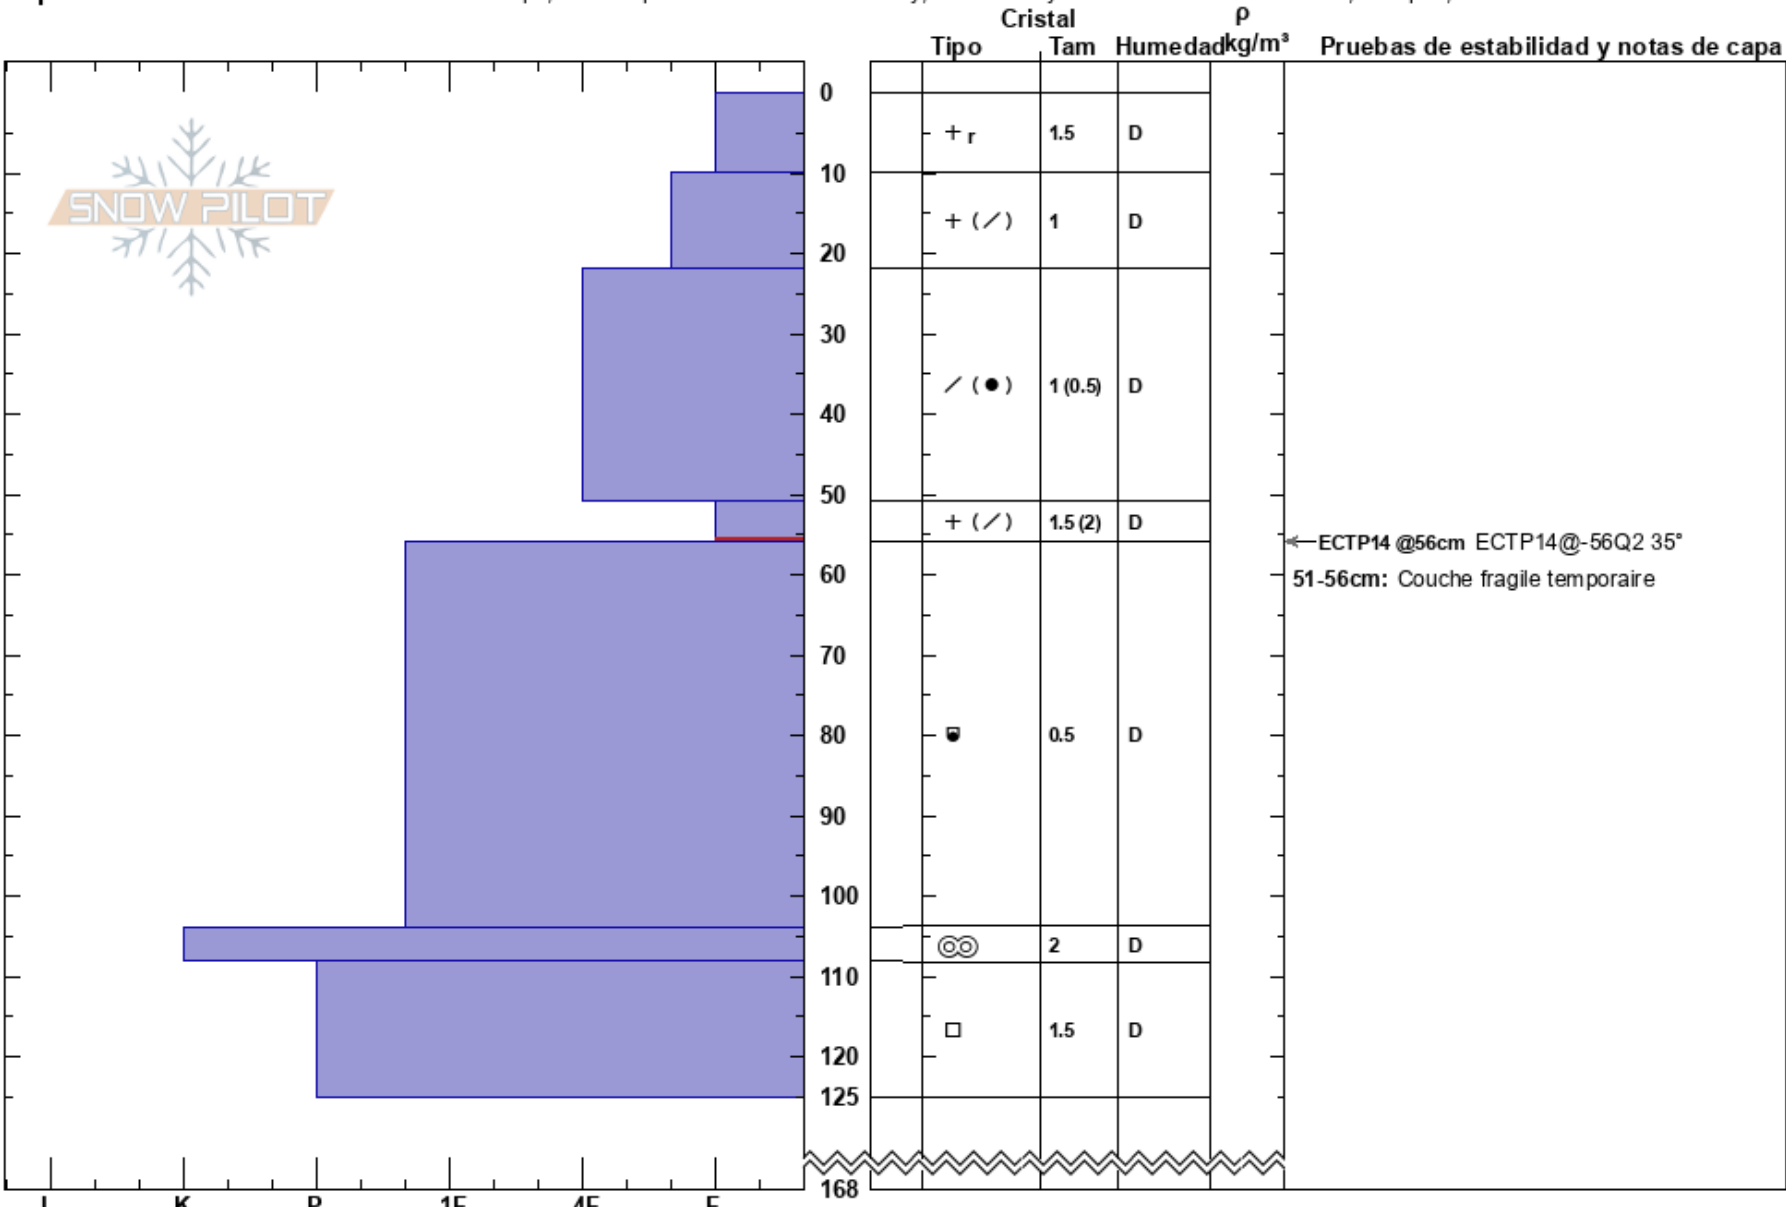

Face N Fort  
 Alpes du Nord  
 France  
 Elevación: 2382 m  
 Exposición: N  
 Específicas: Fosa cavada en un estación de esquí; Pit es representante de backcountry; Fosa es adyacente a la avalancha: flanco; Colapso, localizado

Diego Juliano  
 17/01/2023 - 10:00  
 Coordenada: 45.65746N, 6.87588W  
 Ángulo de inclinación: 35°  
 Carga del Viento: previamente

Estabilidad: HS: 168  
 Temp. del aire: -11°C  
 Cielo: BKN  
 Precipitación: S1  
 Viento: NE Brisa leve

Notas del capas:  
 51-56cm: Couche fragile temporaire  
 51-56cm: Problematic layer

Notas: Cassure avalanche provoqué x damuse. Profile et Test étabilisé. Plus 32 cm pendant la nuit avec vent SO 12m/s. Perche a neige Catex 105 cm depuis 08/01 avec tasseme