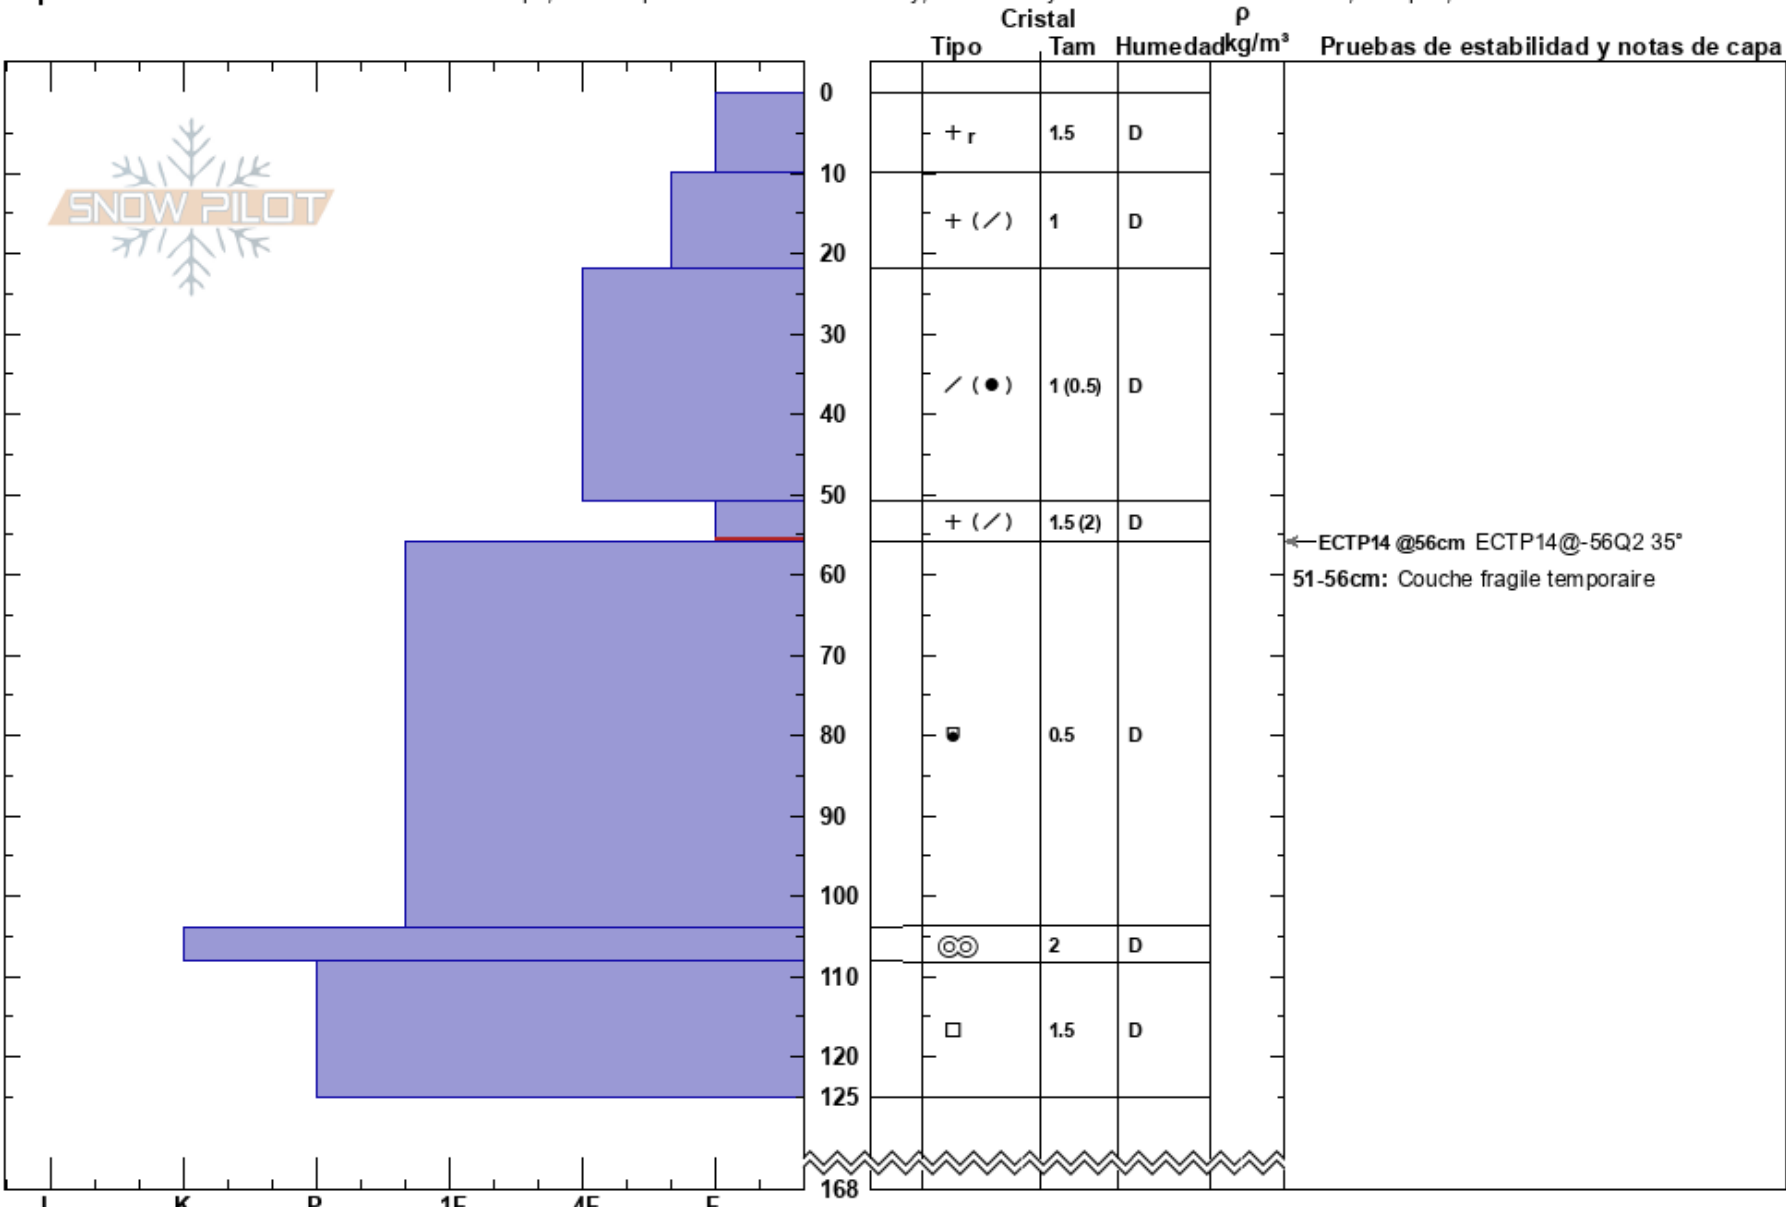

Face N Fort
 Alpes du Nord
 France
 Elevación: 2382 m
 Exposición: N
 Específicas: Fosa cavada en un estación de esquí; Pit es representante de backcountry; Fosa es adyacente a la avalancha: flanco; Colapso, localizado

Diego Juliano
 17/01/2023 - 10:00
 Coordenada: 45.65746N, 6.87588W
 Ángulo de inclinación: 35°
 Carga del Viento: previamente

Estabilidad: HS: 168
 Temp. del aire: -11°C
 Cielo: BKN
 Precipitación: S1
 Viento: NE Brisa leve

Notas del capas:
 51-56cm: Couche fragile temporaire
 51-56cm: Problematic layer

Notas: Cassure avalanche provoqué x damuse. Profile et Test étabilisé. Plus 32 cm pendant la nuit avec vent SO 12m/s. Perche a neige Catex 105 cm depuis 08/01 avec tasseme